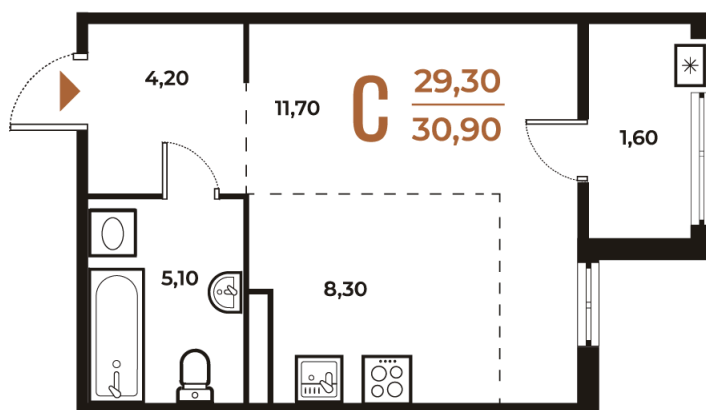

Номер: 600

Студия 30.9 м²

Отсканируйте QR-код
и смотрите на сайте
novoe-letovo.ru

9 708 780 руб.

В ипотеку от 36 331 руб.

White Box

Во двор

Двор

Корпус

Корпус 3

Этаж

3

Секция

22

22.11.2024, 08:40

Не является публичной офертой, цена может быть скорректирована. Информация взята с сайта «novoe-letovo.ru»

На этаже 3

Студия 30.9 м²

22.11.2024, 08:40

Не является публичной офертой, цена может быть скорректирована. Информация взята с сайта «novoe-letovo.ru»

На генплане Корпус 3

Студия 30.9 м²

22.11.2024, 08:40

Не является публичной офертой, цена может быть скорректирована. Информация взята с сайта «novoe-letovo.ru»