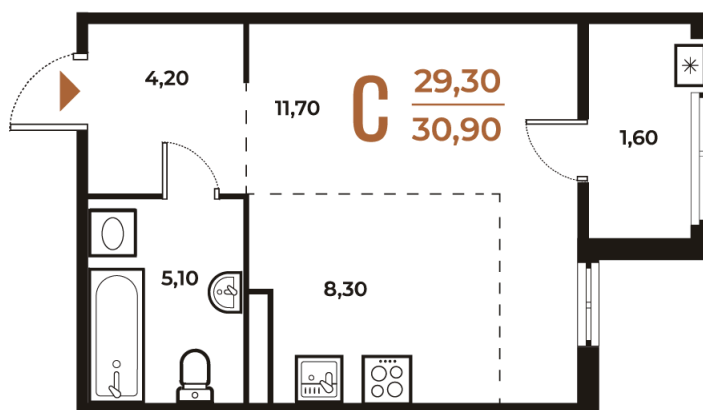

# Студия 30.9 м<sup>2</sup>

Отсканируйте QR-код  
и смотрите на сайте  
novoe-letovo.ru

~~10 787 190 руб.~~

9 169 112 руб.

В ипотеку от 38 441 руб.

White Box

Во двор

Корпус