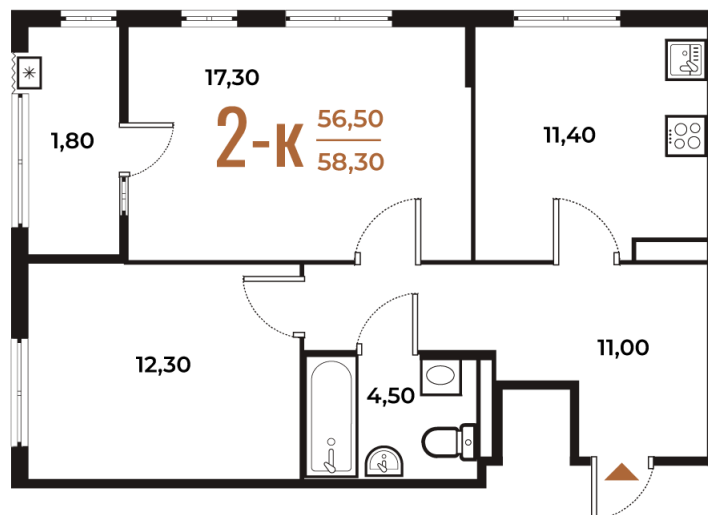

# 2 комнатная 58.3 м<sup>2</sup>

16 393 960 руб.

В ипотеку от 59 870 руб.

White Box

На улицу

Улица

Корпус

Корпус 2

# На этаже 5

2 комнатная 58.3 м<sup>2</sup>

18.10.2024, 06:44

Не является публичной офертой, цена может быть скорректирована. Информация взята с сайта «novoe-letovo.ru»

# На генплане Корпус 2

2 комнатная 58.3 м<sup>2</sup>

18.10.2024, 06:44

Не является публичной офертой, цена может быть скорректирована. Информация взята с сайта «[novoe-letovo.ru](http://novoe-letovo.ru)»