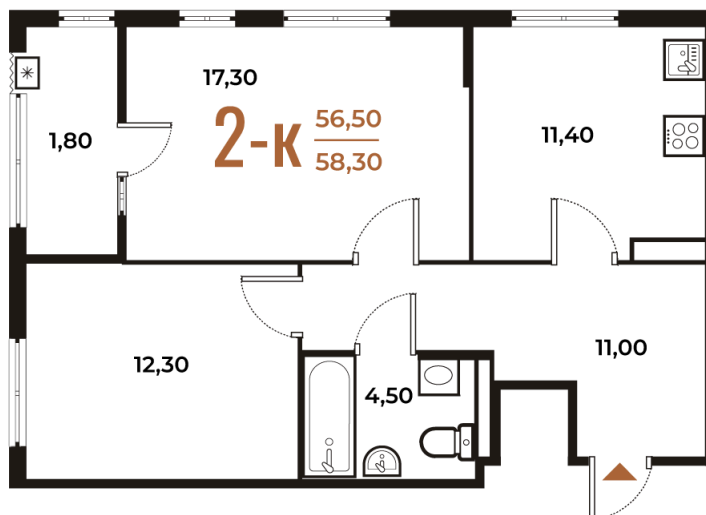

Номер: 315

Отсканируйте QR-код
и смотрите на сайте
novoe-letovo.ru

2 комнатная 58.3 м²

16 393 960 руб.

В ипотеку от 59 870 руб.

White Box

На улицу

Улица

Корпус

Корпус 2

Этаж

5

Секция

11

21.12.2024, 18:22

Не является публичной офертой, цена может быть скорректирована. Информация взята с сайта «novoe-letovo.ru»

На этаже 5

2 комнатная 58.3 м²

21.12.2024, 18:22

Не является публичной офертой, цена может быть скорректирована. Информация взята с сайта «novoe-letovo.ru»

На генплане Корпус 2

2 комнатная 58.3 м²

21.12.2024, 18:22