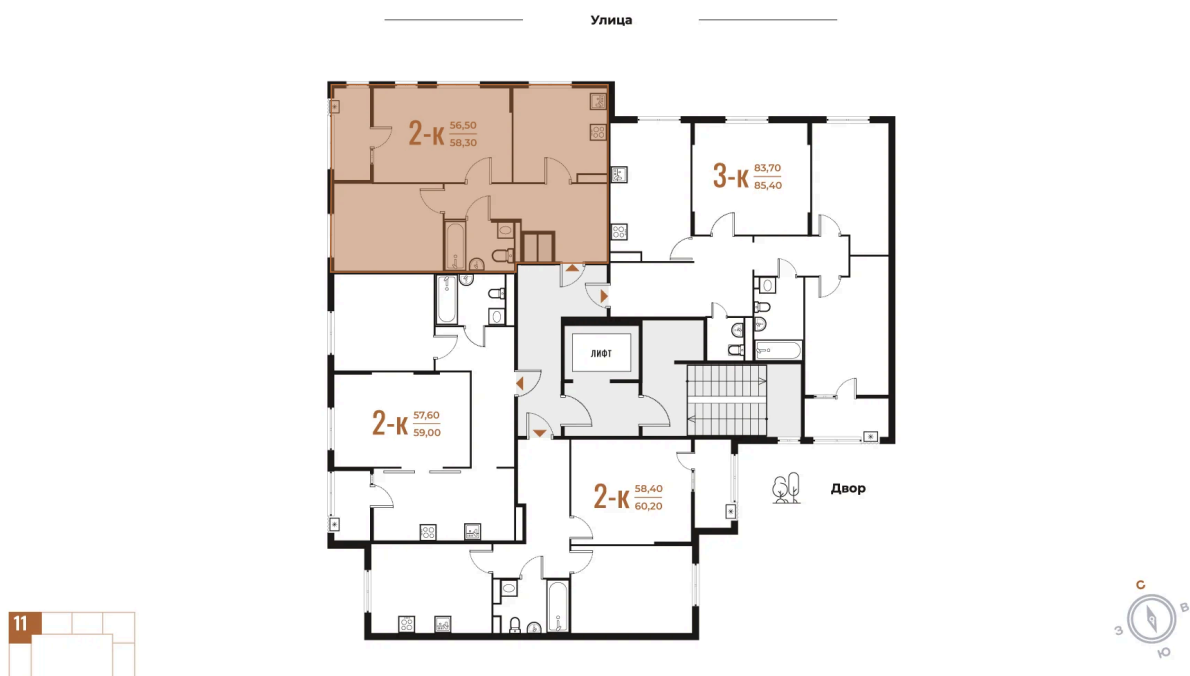

Корпус

Корпус 2

Этаж

5

Секция

11

21.12.2024, 18:22

Не является публичной офертой, цена может быть скорректирована. Информация взята с сайта «novoe-letovo.ru»

На этаже 5

2 комнатная 58.3 м²

21.12.2024, 18:22

Не является публичной офертой, цена может быть скорректирована. Информация взята с сайта «novoe-letovo.ru»

На генплане Корпус 2

2 комнатная 58.3 м²

21.12.2024, 18:22