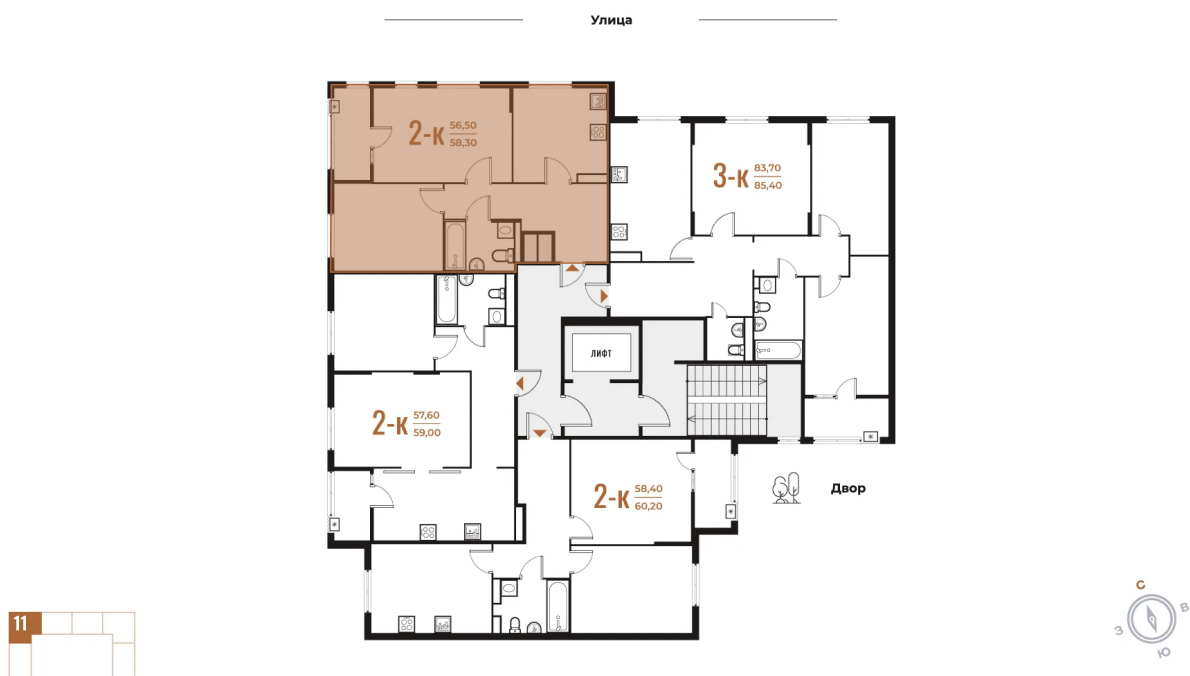

# На этаже 5

2 комнатная 58.3 м<sup>2</sup>

18.10.2024, 06:44

Не является публичной офертой, цена может быть скорректирована. Информация взята с сайта «novoe-letovo.ru»

# На генплане Корпус 2

2 комнатная 58.3 м<sup>2</sup>

18.10.2024, 06:44

Не является публичной офертой, цена может быть скорректирована. Информация взята с сайта «[novoe-letovo.ru](http://novoe-letovo.ru)»