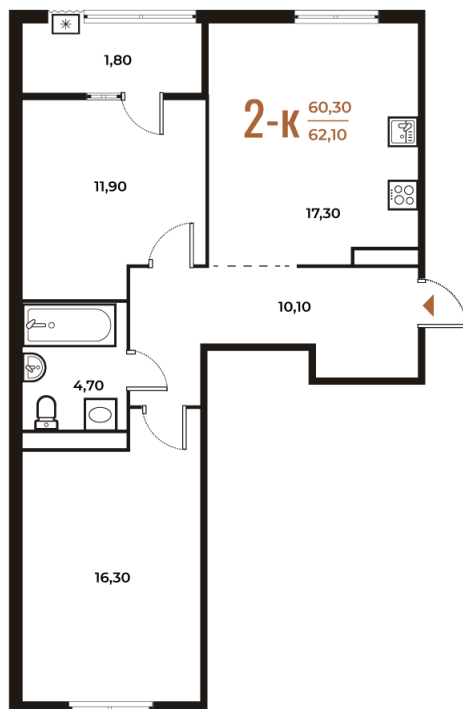

# 2 комнатная 62.1 м<sup>2</sup>

Отсканируйте QR-код  
и смотрите на сайте  
novoe-letovo.ru

## 17 990 370 руб.

В ипотеку от 68 417 руб.

White Box

На улицу и двор

Двор

Улица

Корпус

Корпус 2

# На этаже 4

2 комнатная 62.1 м<sup>2</sup>

08.09.2024, 00:32

Не является публичной офертой, цена может быть скорректирована. Информация взята с сайта «novoe-letovo.ru»

# На генплане Корпус 2

2 комнатная 62.1 м<sup>2</sup>

08.09.2024, 00:32

Не является публичной офертой, цена может быть скорректирована. Информация взята с сайта «[novoe-letovo.ru](http://novoe-letovo.ru)»