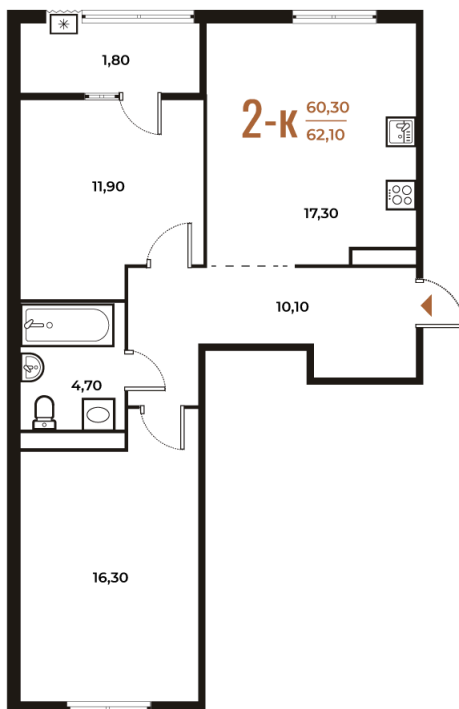

Номер: 336

Отсканируйте QR-код
и смотрите на сайте
novoe-letovo.ru

2 комнатная 62.1 м²

21 492 810 руб.

В ипотеку от 70 436 руб.

White Box

Кухня-гостиная

Корпус

Корпус 2

Этаж

4

Секция

12

18.10.2025 06:58 (Мск)

Не является публичной офертой, цена может быть скорректирована. Информация взята с сайта «novoe-letovo.ru»

На этаже 4

2 комнатная 62.1 м²

18.10.2025 06:58 (Мск)

Не является публичной офертой, цена может быть скорректирована. Информация взята с сайта «novoe-letovo.ru»

На генплане Корпус 2

2 комнатная 62.1 м²

18.10.2025 06:58 (Мск)