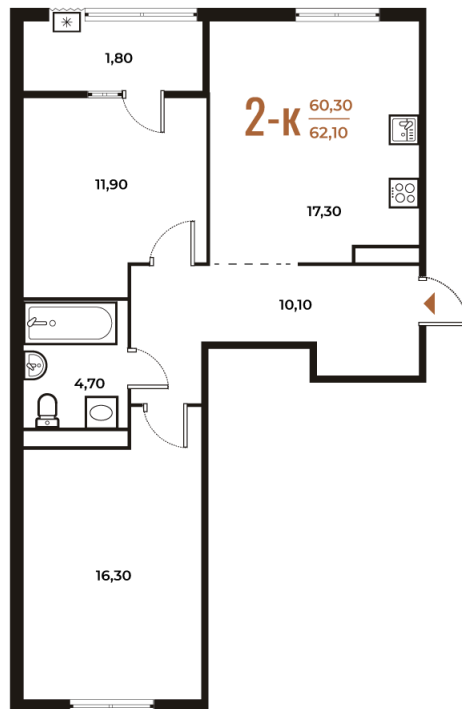

Номер: 336

2 комнатная 62.1 м²

Отсканируйте QR-код
и смотрите на сайте
novoe-letovo.ru

22 144 860 руб.

В ипотеку от 31 222 руб.

White Box

Кухня-гостиная

Корпус	Корпус 2	Этаж	4
Секция	12	Сдача	1 кв. 2026