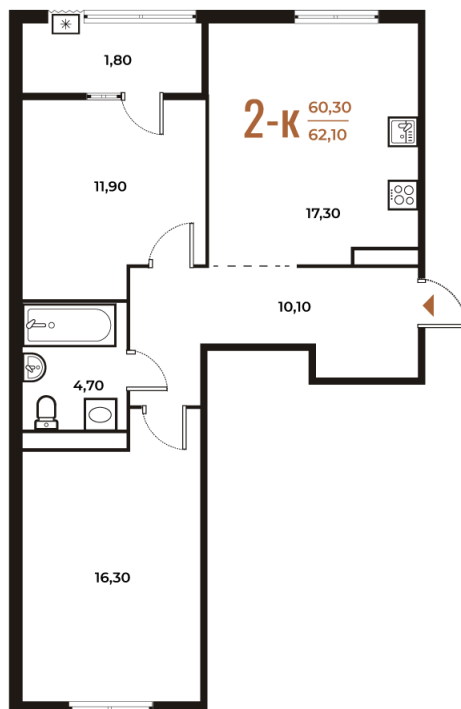

Номер: 336

Отсканируйте QR-код
и смотрите на сайте
novoe-letovo.ru

2 комнатная 62.1 м²

17 990 370 руб.

В ипотеку от 68 417 руб.

White Box

На улицу и двор

Двор

Улица

Корпус

Корпус 2

Этаж

4

Секция

12

21.11.2024, 16:29

Не является публичной офертой, цена может быть скорректирована. Информация взята с сайта «novoe-letovo.ru»

На этаже 4

2 комнатная 62.1 м²

21.11.2024, 16:29

Не является публичной офертой, цена может быть скорректирована. Информация взята с сайта «novoe-letovo.ru»

На генплане Корпус 2

2 комнатная 62.1 м²

21.11.2024, 16:29

Не является публичной офертой, цена может быть скорректирована. Информация взята с сайта «novoe-letovo.ru»