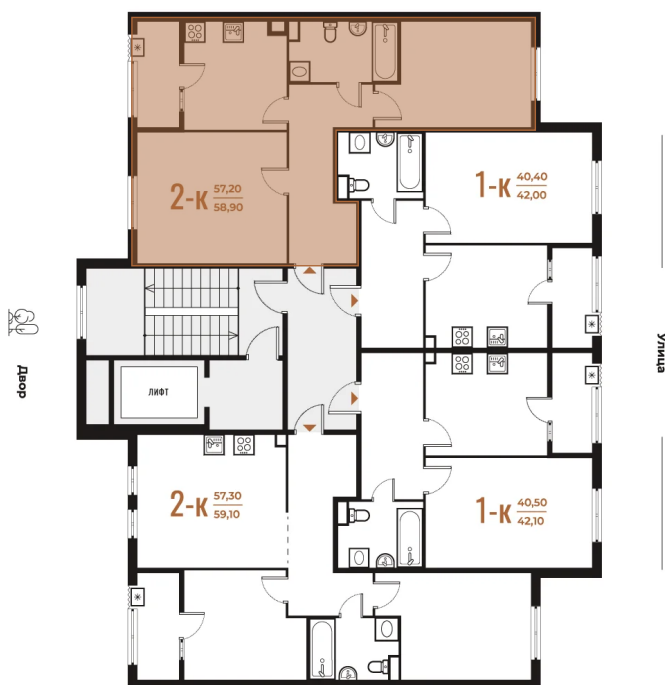

Номер: 109

Отсканируйте QR-код
и смотрите на сайте
novoe-letovo.ru

2 комнатная 58.9 м²

15 926 560 руб.

В ипотеку от 58 021 руб.

White Box

На улицу и двор

Двор

Улица

Корпус

Корпус 1

Этаж

2

Секция

4

18.10.2024, 04:41

Не является публичной офертой, цена может быть скорректирована. Информация взята с сайта «novoe-letovo.ru»

На этаже 2

2 комнатная 58.9 м²

18.10.2024, 04:41

Не является публичной офертой, цена может быть скорректирована. Информация взята с сайта «novoe-letovo.ru»

На генплане Корпус 1

2 комнатная 58.9 м²

18.10.2024, 04:41

Не является публичной офертой, цена может быть скорректирована. Информация взята с сайта «novoe-letovo.ru»