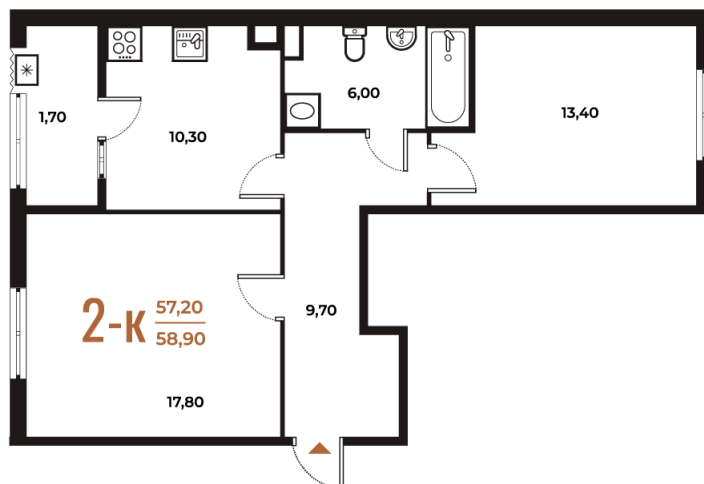

Номер: 109

Отсканируйте QR-код
и смотрите на сайте
novoe-letovo.ru

2 комнатная 58.9 м²

15 926 560 руб.

В ипотеку от 58 021 руб.

White Box

На улицу и двор

Двор

Улица

Корпус

Корпус 1

Этаж

2

Секция

4

18.10.2024, 04:41

Не является публичной офертой, цена может быть скорректирована. Информация взята с сайта «novoe-letovo.ru»

На этаже 2

2 комнатная 58.9 м²

18.10.2024, 04:41

Не является публичной офертой, цена может быть скорректирована. Информация взята с сайта «novoe-letovo.ru»

На генплане Корпус 1

2 комнатная 58.9 м²

18.10.2024, 04:41

Не является публичной офертой, цена может быть скорректирована. Информация взята с сайта «novoe-letovo.ru»