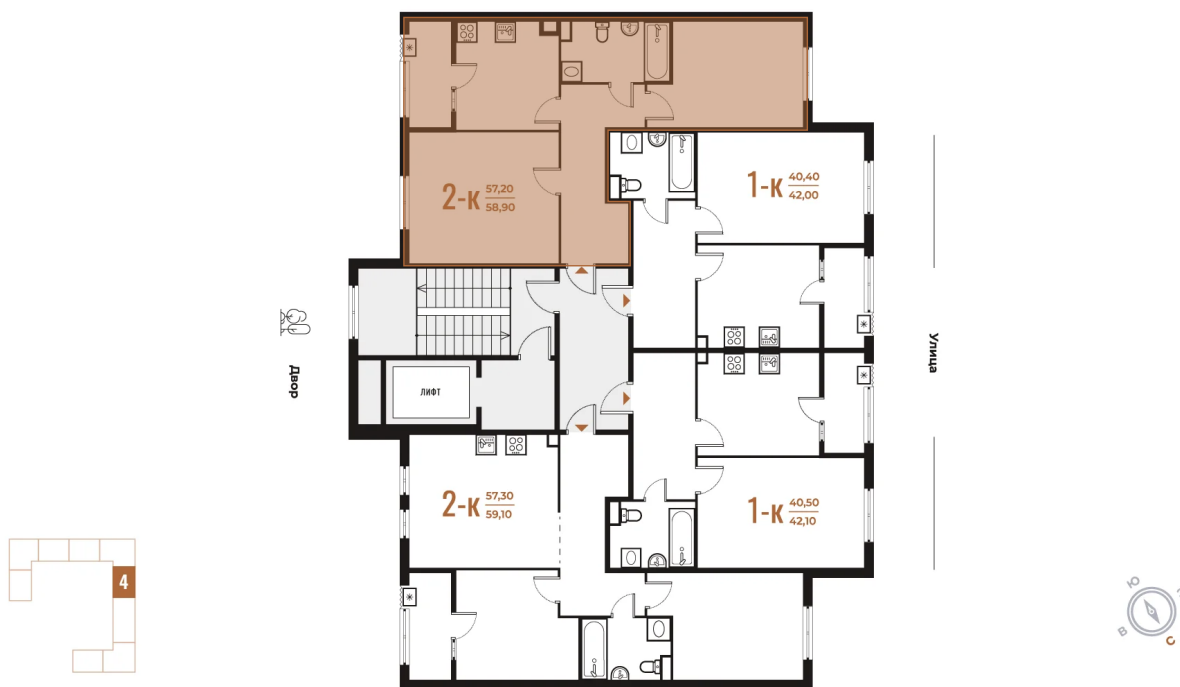

Номер: 109

Отсканируйте QR-код
и смотрите на сайте
novoe-letovo.ru

2 комнатная 58.9 м²

15 926 560 руб.

В ипотеку от 58 021 руб.

White Box

На улицу и двор

Двор

Не является публичной офертой, цена может быть скорректирована. Информация взята с сайта «novoe-letovo.ru»

На этаже 2

2 комнатная 58.9 м²

22.10.2024, 21:29

Не является публичной офертой, цена может быть скорректирована. Информация взята с сайта «novoe-letovo.ru»

На генплане Корпус 1

2 комнатная 58.9 м²

22.10.2024, 21:29

Не является публичной офертой, цена может быть скорректирована. Информация взята с сайта «novoe-letovo.ru»