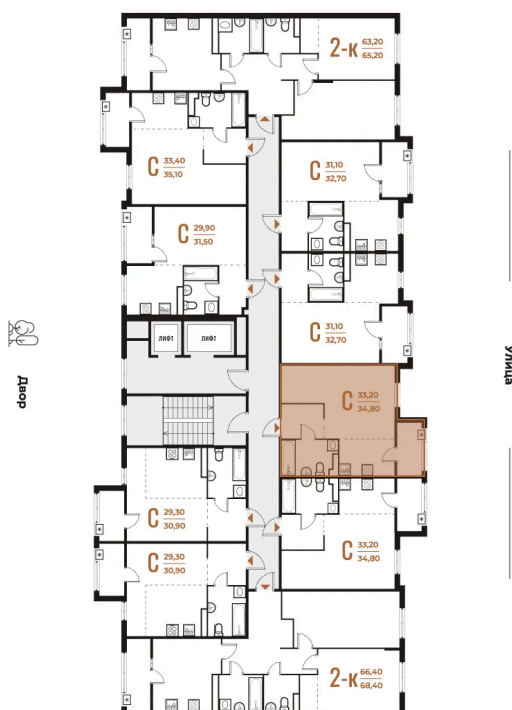

# На этаже 4

Студия 34.8 м<sup>2</sup>

08.09.2024, 00:22

Не является публичной офертой, цена может быть скорректирована. Информация взята с сайта «novoe-letovo.ru»

# На генплане Корпус 1

Студия 34.8 м<sup>2</sup>

08.09.2024, 00:22

Не является публичной офертой, цена может быть скорректирована. Информация взята с сайта «[novoe-letovo.ru](http://novoe-letovo.ru)»