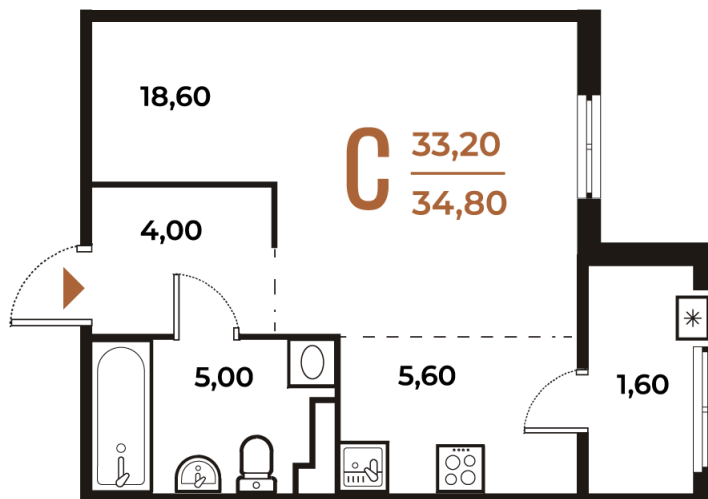

Номер: 74

Студия 34.8 м²

Отсканируйте QR-код
и смотрите на сайте
novoe-letovo.ru

~~12 148 680 руб.~~

10 326 378 руб.

В ипотеку от 43 292 руб.

White Box

На улицу

25.04.2025 04:31 (Мск)

Не является публичной офертой, цена
может быть скорректирована. Информация
взята с сайта «novoe-letovo.ru»

На этаже 4

Студия 34.8 м²

Адрес офиса продаж

г Москва, поселение Десеновское, ул 3-я Нововатутинская, д 13 к 1

25.04.2025 04:31 (Мск)

Не является публичной офертой, цена может быть скорректирована. Информация взята с сайта «novoe-letovo.ru»

На генплане Корпус 1

Студия 34.8 м²

Адрес офиса продаж

г Москва, поселение Десеновское, ул 3-я
Нововатутинская, д 13 к 1