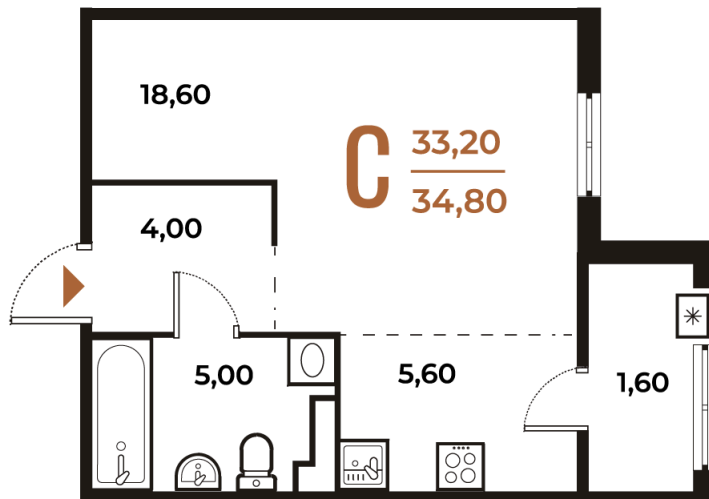

Номер: 74

Студия 34.8 м²

Отсканируйте QR-код
и смотрите на сайте
novoe-letovo.ru

10 934 160 руб.

В ипотеку от 40 916 руб.

White Box

На улицу

Улица

Корпус

Корпус 1

Этаж

4

Секция

3

24.11.2024, 15:40

Не является публичной офертой, цена может быть скорректирована. Информация взята с сайта «novoe-letovo.ru»

На этаже 4

Студия 34.8 м²

24.11.2024, 15:40

Не является публичной офертой, цена может быть скорректирована. Информация взята с сайта «novoe-letovo.ru»

На генплане Корпус 1

Студия 34.8 м²

24.11.2024, 15:40

Не является публичной офертой, цена может быть скорректирована. Информация взята с сайта «novoe-letovo.ru»