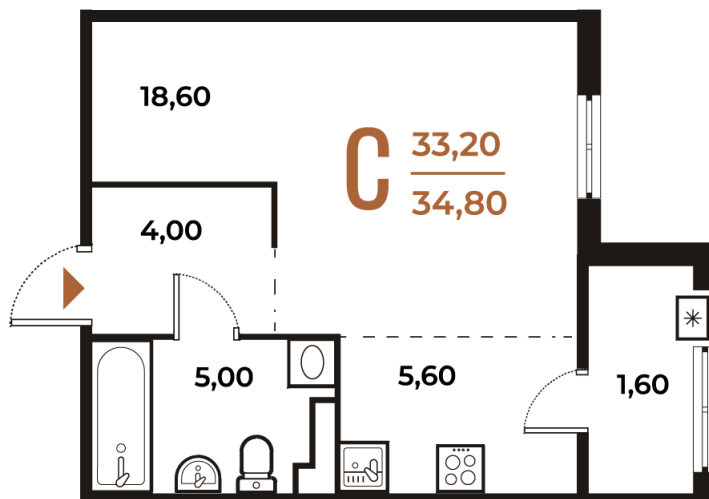

# Студия 34.8 м<sup>2</sup>

Отсканируйте QR-код  
и смотрите на сайте  
novoe-letovo.ru

## 10 934 160 руб.

В ипотеку от 40 916 руб.

White Box

На улицу

Улица

Корпус

Корпус 1

Этаж

# На этаже 4

Студия 34.8 м<sup>2</sup>

08.09.2024, 00:22

Не является публичной офертой, цена может быть скорректирована. Информация взята с сайта «novoe-letovo.ru»

# На генплане Корпус 1

Студия 34.8 м<sup>2</sup>

08.09.2024, 00:22

Не является публичной офертой, цена может быть скорректирована. Информация взята с сайта «[novoe-letovo.ru](http://novoe-letovo.ru)»