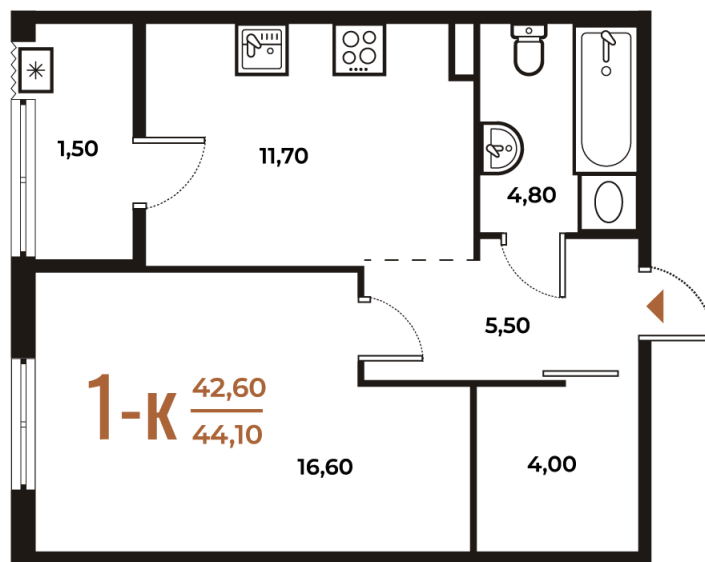

# 1 комнатная 44.1 м<sup>2</sup>

12 405 330 руб.

В ипотеку от 46 228 руб.

White Box

Во двор

Двор

Корпус

Корпус 1

# На этаже 2

1 комнатная 44.1 м<sup>2</sup>

23.11.2024, 08:12

Не является публичной офертой, цена может быть скорректирована. Информация взята с сайта «novoe-letovo.ru»

# На генплане Корпус 1

1 комнатная 44.1 м<sup>2</sup>

23.11.2024, 08:12

Не является публичной офертой, цена может быть скорректирована. Информация взята с сайта «[novoe-letovo.ru](http://novoe-letovo.ru)»