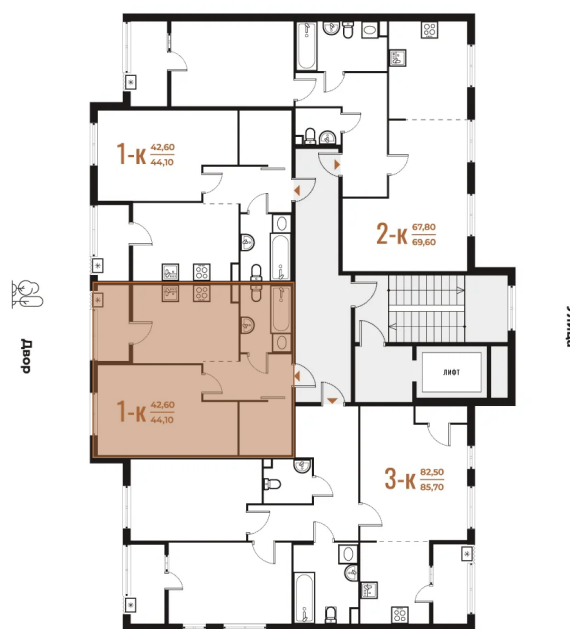

Номер: 2

Отсканируйте QR-код
и смотрите на сайте
novoe-letovo.ru

1 комнатная 44.1 м²

12 405 330 руб.

В ипотеку от 46 228 руб.

White Box

Во двор

Двор

Корпус

Корпус 1

Этаж

2

Секция

1

29.10.2024, 13:58

Не является публичной офертой, цена может быть
скорректирована. Информация взята с сайта «novoe-
letovo.ru»

На этаже 2

1 комнатная 44.1 м²

29.10.2024, 13:58

Не является публичной офертой, цена может быть скорректирована. Информация взята с сайта «novoe-letovo.ru»

На генплане Корпус 1

1 комнатная 44.1 м²

29.10.2024, 13:58