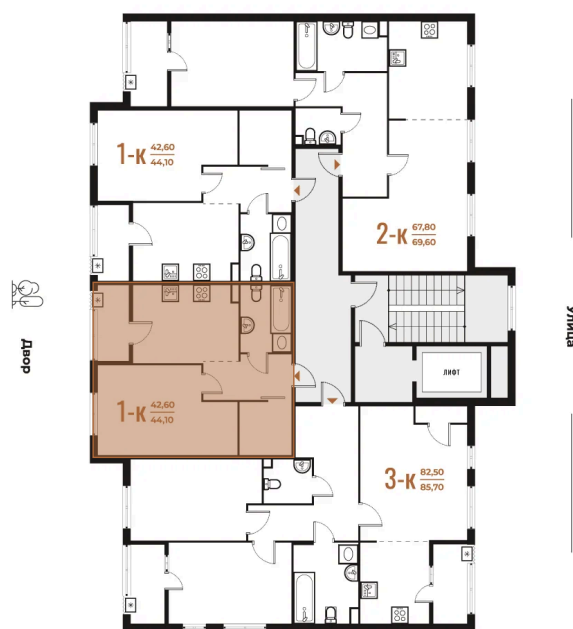

# 1 комнатная 44.1 м<sup>2</sup>

12 405 330 руб.

В ипотеку от 46 228 руб.

White Box

Во двор

Двор

Корпус

Корпус 1

Этаж

2

Секция

1

23.11.2024, 08:12

Не является публичной офертой, цена может быть  
скорректирована. Информация взята с сайта «novoe-  
letovo.ru»

# На этаже 2

1 комнатная 44.1 м<sup>2</sup>

23.11.2024, 08:12

Не является публичной офертой, цена может быть скорректирована. Информация взята с сайта «novoe-letovo.ru»

# На генплане Корпус 1

1 комнатная 44.1 м<sup>2</sup>

23.11.2024, 08:12

Не является публичной офертой, цена может быть скорректирована. Информация взята с сайта «[novoe-letovo.ru](http://novoe-letovo.ru)»