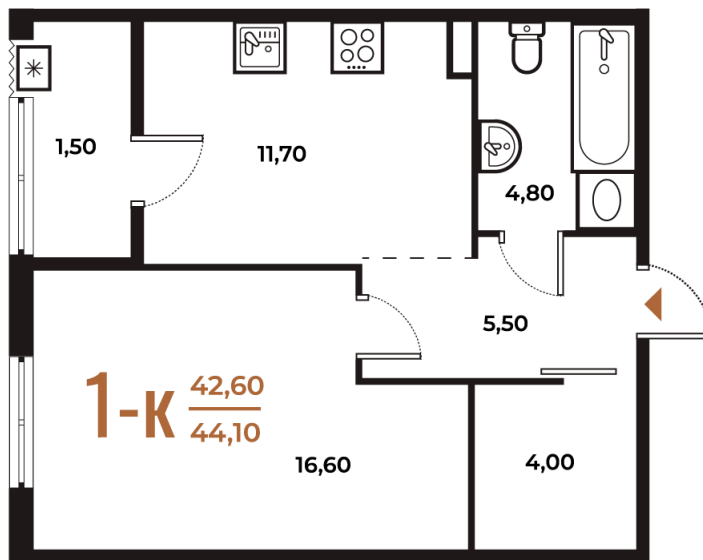

Номер: 2

Отсканируйте QR-код
и смотрите на сайте
novoe-letovo.ru

1 комнатная 44.1 м²

12 405 330 руб.

В ипотеку от 46 228 руб.

White Box

Во двор

Двор

Корпус

Корпус 1

Этаж

2

Секция

1

29.10.2024, 13:58

Не является публичной офертой, цена может быть
скорректирована. Информация взята с сайта «novoe-
letovo.ru»

На этаже 2

1 комнатная 44.1 м²

29.10.2024, 13:58

Не является публичной офертой, цена может быть скорректирована. Информация взята с сайта «novoe-letovo.ru»

На генплане Корпус 1

1 комнатная 44.1 м²

29.10.2024, 13:58