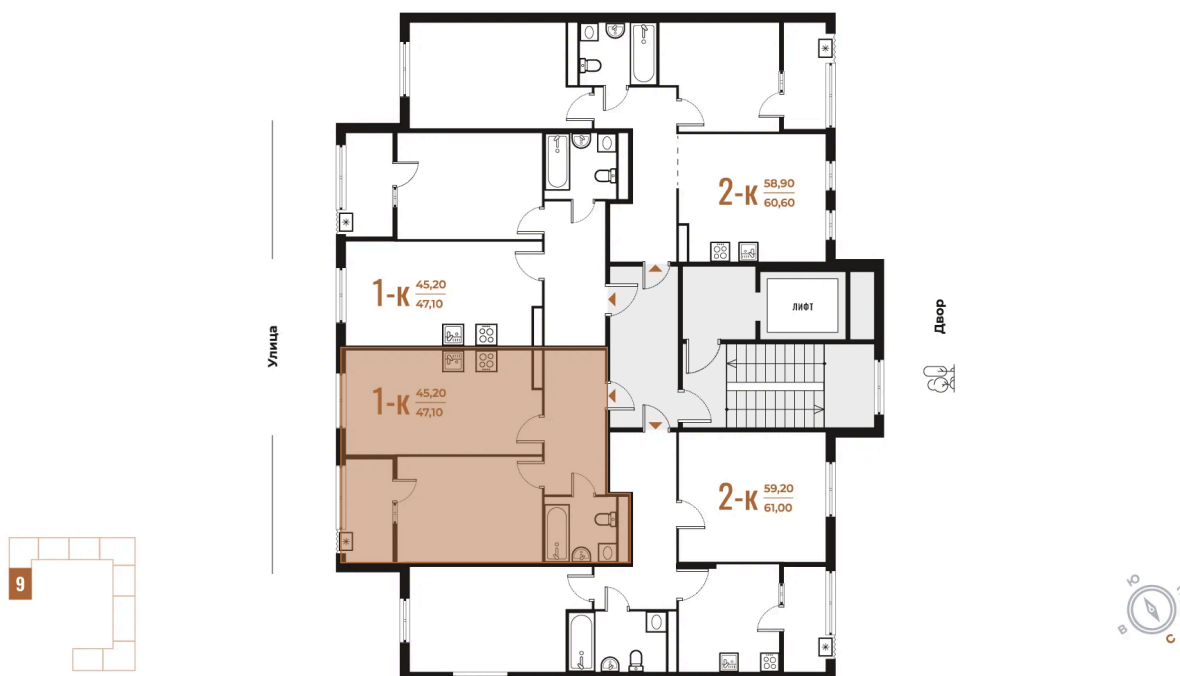

Корпус

Корпус 1

Этаж

7

Секция

9

08.09.2024, 00:47

Не является публичной офертой, цена может быть скорректирована. Информация взята с сайта «novoe-letovo.ru»

На этаже 7

1 комнатная 47.1 м²

08.09.2024, 00:47

Не является публичной офертой, цена может быть скорректирована. Информация взята с сайта «novoe-letovo.ru»

На генплане Корпус 1

1 комнатная 47.1 м²

08.09.2024, 00:47