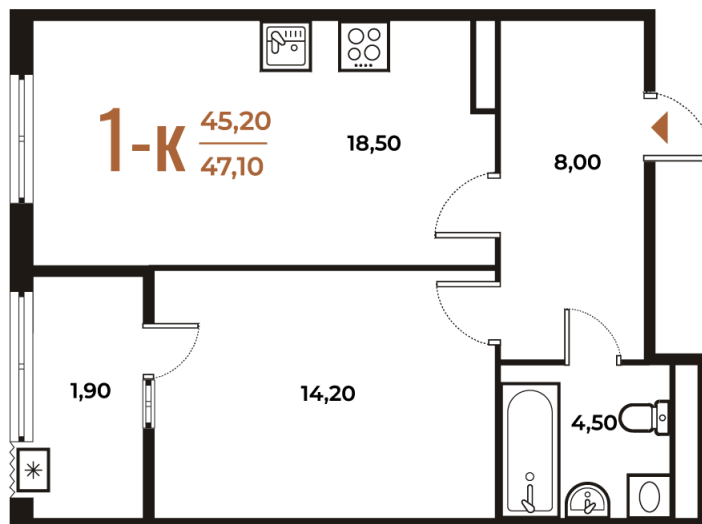

Номер: 262

Отсканируйте QR-код
и смотрите на сайте
novoe-letovo.ru

1 комнатная 47.1 м²

14 483 250 руб.

В ипотеку от 54 830 руб.

White Box

На улицу

Улица

Корпус

Корпус 1

Этаж

7

Секция

9

26.12.2024, 10:21

Не является публичной офертой, цена может быть скорректирована. Информация взята с сайта «novoe-letovo.ru»

На этаже 7

1 комнатная 47.1 м²

26.12.2024, 10:21

Не является публичной офертой, цена может быть скорректирована. Информация взята с сайта «новое-letovo.ru»

На генплане Корпус 1

1 комнатная 47.1 м²

26.12.2024, 10:21