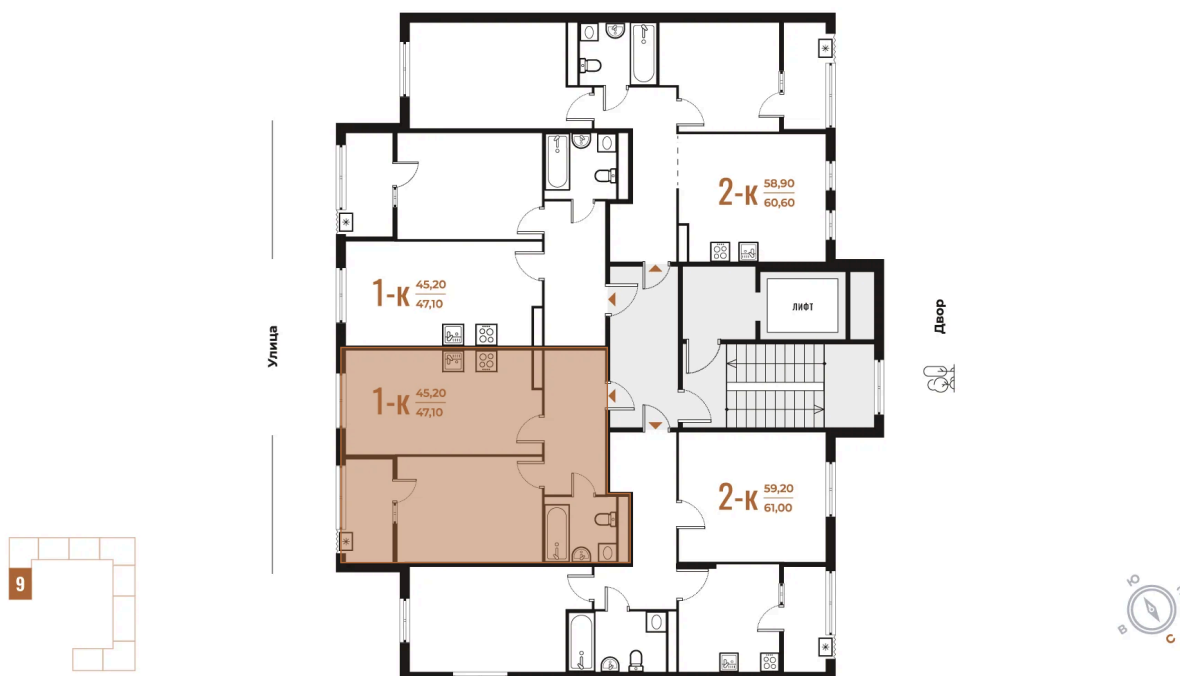

Корпус

Корпус 1

Этаж

7

Секция

9

26.12.2024, 10:21

Не является публичной офертой, цена может быть скорректирована. Информация взята с сайта «novoe-letovo.ru»

На этаже 7

1 комнатная 47.1 м²

26.12.2024, 10:21

Не является публичной офертой, цена может быть скорректирована. Информация взята с сайта «новое-letovo.ru»

На генплане Корпус 1

1 комнатная 47.1 м²

26.12.2024, 10:21