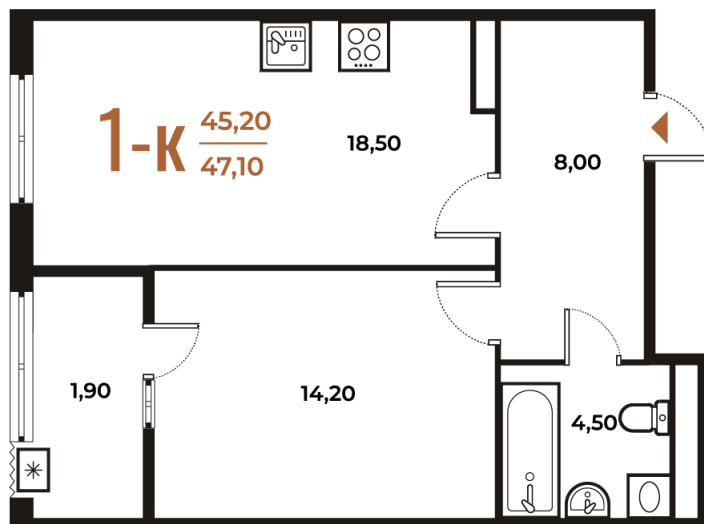

Номер: 262

Отсканируйте QR-код
и смотрите на сайте
novoe-letovo.ru

1 комнатная 47.1 м²

14 483 250 руб.

В ипотеку от 54 830 руб.

White Box

На улицу

Улица

Корпус

Корпус 1

Этаж

7

Секция

9

08.09.2024, 00:47

Не является публичной офертой, цена может быть скорректирована. Информация взята с сайта «novoe-letovo.ru»

На этаже 7

1 комнатная 47.1 м²

08.09.2024, 00:47

Не является публичной офертой, цена может быть скорректирована. Информация взята с сайта «novoe-letovo.ru»

На генплане Корпус 1

1 комнатная 47.1 м²

08.09.2024, 00:47