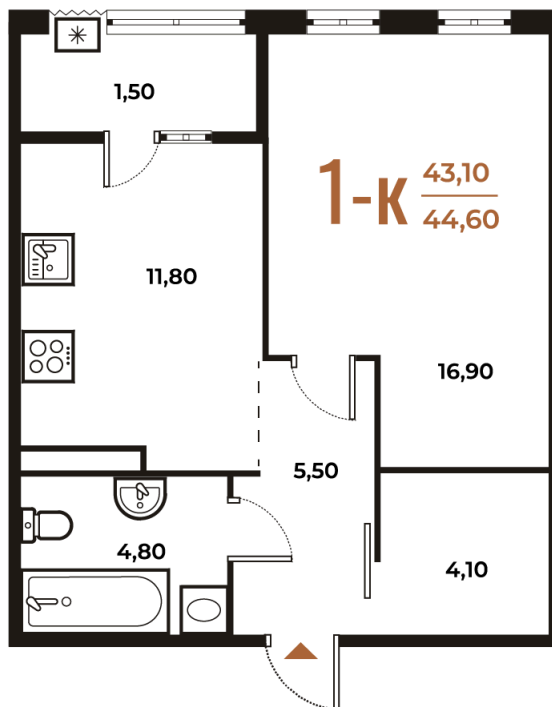

# 1 комнатная 44.6 м<sup>2</sup>

16 310 220 руб.

В ипотеку от 41 228 руб.

White Box

Корпус	Корпус 1	Этаж	3
Секция	7		

13.12.2025 18:00 (Мск)

Не является публичной офертой, цена может быть скорректирована. Информация взята с сайта «novoe-letovo.ru»

# На этаже 3

1 комнатная 44.6 м<sup>2</sup>

13.12.2025 18:00 (Мск)

Не является публичной офертой, цена может быть скорректирована. Информация взята с сайта «[novoe-letovo.ru](http://novoe-letovo.ru)»

# На генплане Корпус 1

1 комнатная 44.6 м<sup>2</sup>

13.12.2025 18:00 (Мск)

Не является публичной офертой, цена может быть скорректирована. Информация взята с сайта «[novoe-letovo.ru](http://novoe-letovo.ru)»