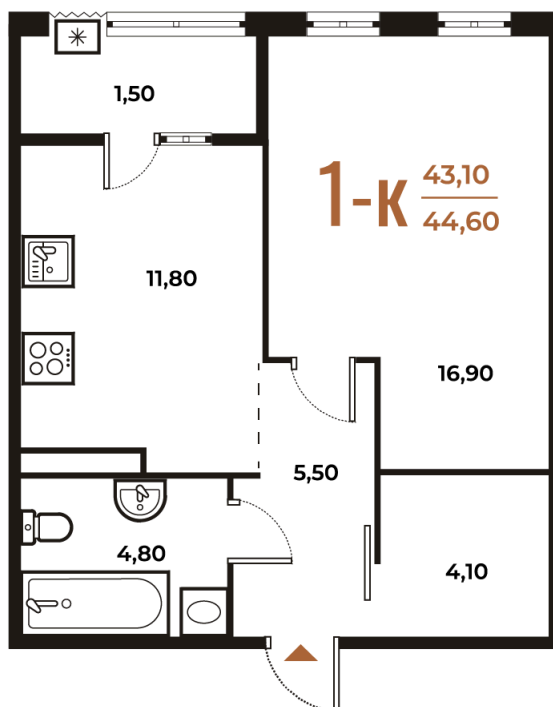

Номер: 193

Отсканируйте QR-код
и смотрите на сайте
novoe-letovo.ru

1 комнатная 44.6 м²

13 027 660 руб.

В ипотеку от 48 618 руб.

White Box

На улицу

Улица

Корпус

Корпус 1

Этаж

3

Секция

7

08.09.2024, 02:46

Не является публичной офертой, цена может быть скорректирована. Информация взята с сайта «novoe-letovo.ru»

На этаже 3

1 комнатная 44.6 м²

08.09.2024, 02:46

Не является публичной офертой, цена может быть скорректирована. Информация взята с сайта «novoe-letovo.ru»

На генплане Корпус 1

1 комнатная 44.6 м²

08.09.2024, 02:46