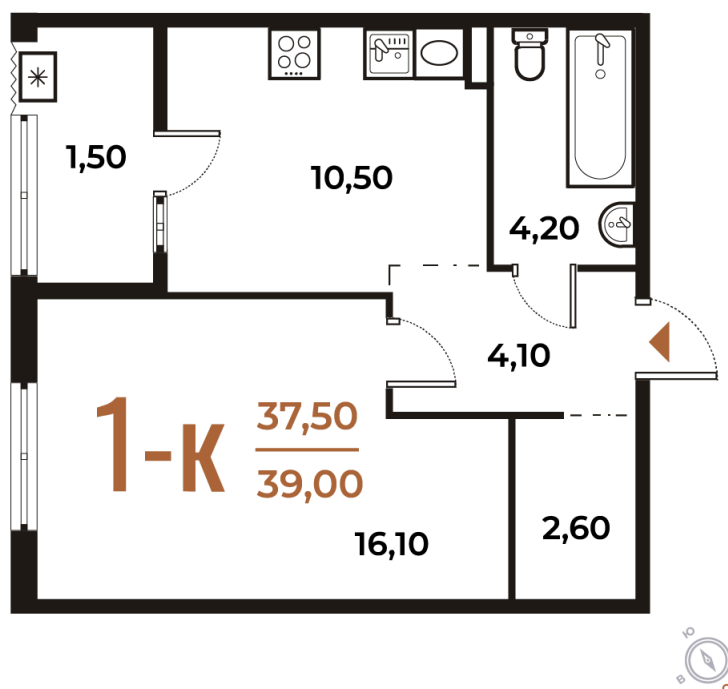

Номер: 212

Отсканируйте QR-код
и смотрите на сайте
novoe-letovo.ru

1 комнатная 39 м²

14 235 000 руб.

В ипотеку от 20 070 руб.

White Box

Корпус	Корпус 1	Этаж	2
Секция	8	Сдача	1 кв. 2026

Адрес офиса продаж
г Москва, р-н Коммунарка, деревня
Зименки, д 6Б

07.07.2026 14:46 (Мск)

Не является публичной офертой, цена может быть
скорректирована.
Информация взята с сайта «novoe-letovo.ru».

время работы

пн-пт: 09:00-21:00 сб-вс: 09:00-21:00

1/3

На этаже 2

1 комнатная 39 м²