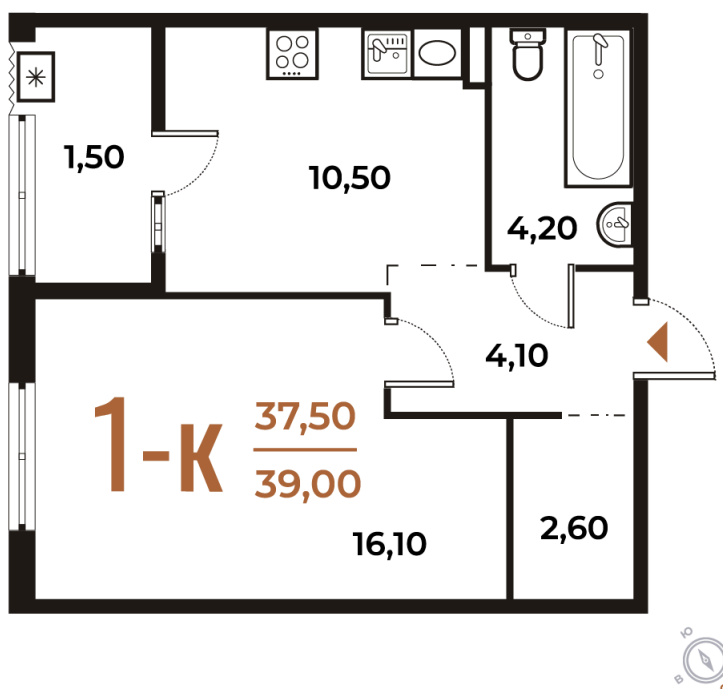

# 1 комнатная 39 м<sup>2</sup>

11 571 300 руб.

В ипотеку от 43 209 руб.

White Box

На улицу

Улица

Корпус

Корпус 1

# На этаже 2

1 комнатная 39 м<sup>2</sup>

21.12.2024, 16:38

Не является публичной офертой, цена может быть скорректирована. Информация взята с сайта «novoe-letovo.ru»

# На генплане Корпус 1

1 комнатная 39 м<sup>2</sup>

21.12.2024, 16:38

Не является публичной офертой, цена может быть скорректирована. Информация взята с сайта «[novoe-letovo.ru](http://novoe-letovo.ru)»