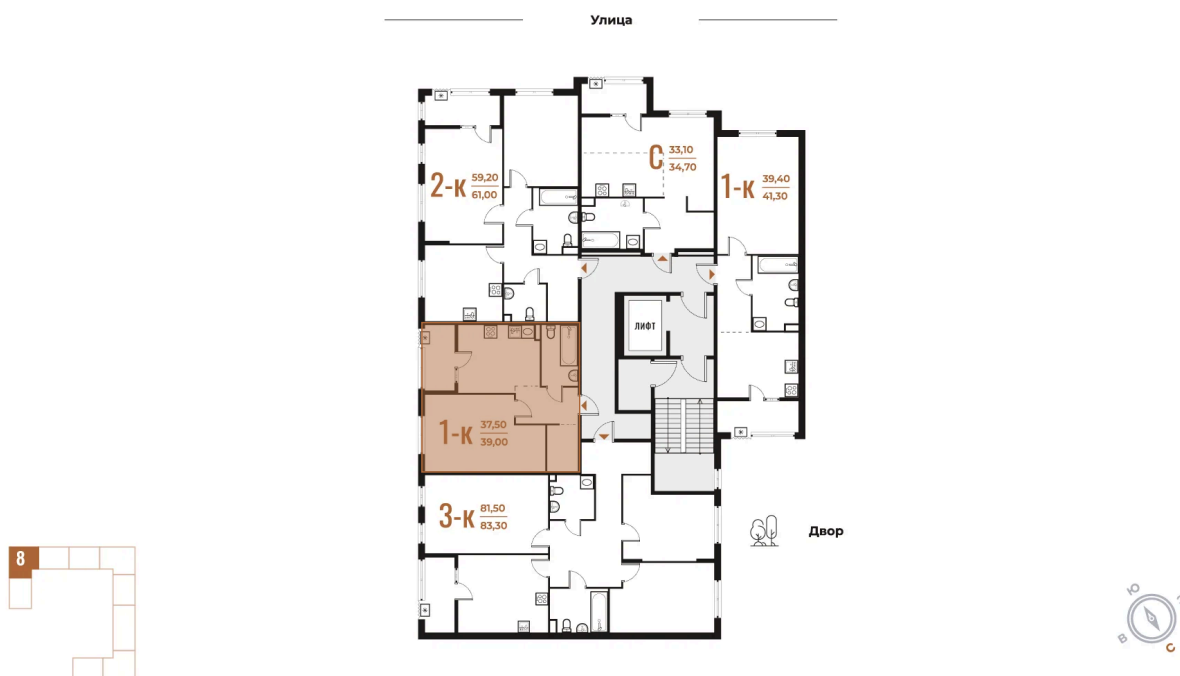

# На этаже 2

1 комнатная 39 м<sup>2</sup>

21.12.2024, 16:38

Не является публичной офертой, цена может быть скорректирована. Информация взята с сайта «novoe-letovo.ru»

# На генплане Корпус 1

1 комнатная 39 м<sup>2</sup>

21.12.2024, 16:38

Не является публичной офертой, цена может быть скорректирована. Информация взята с сайта «[novoe-letovo.ru](http://novoe-letovo.ru)»