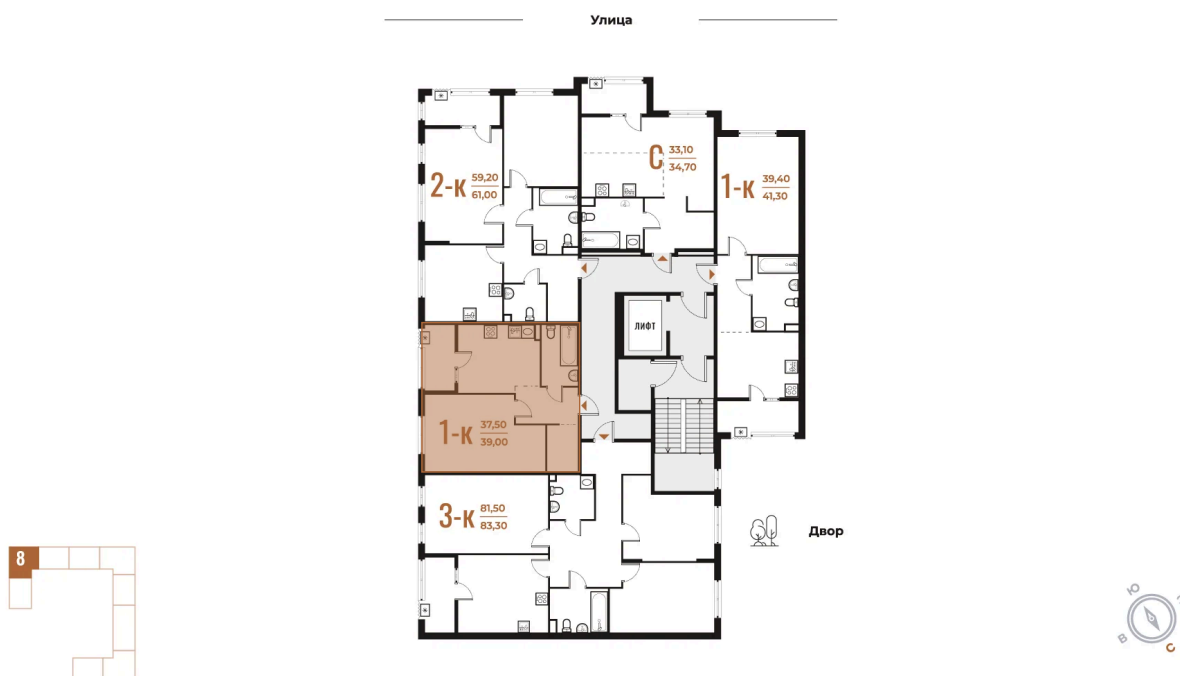

07.07.2026 14:46 (Мск)

Не является публичной офертой, цена может быть
скорректирована.
Информация взята с сайта «novoe-letovo.ru».

время работы

пн-пт: 09:00-21:00 сб-вс: 09:00-21:00

1/3

На этаже 2

1 комнатная 39 м²