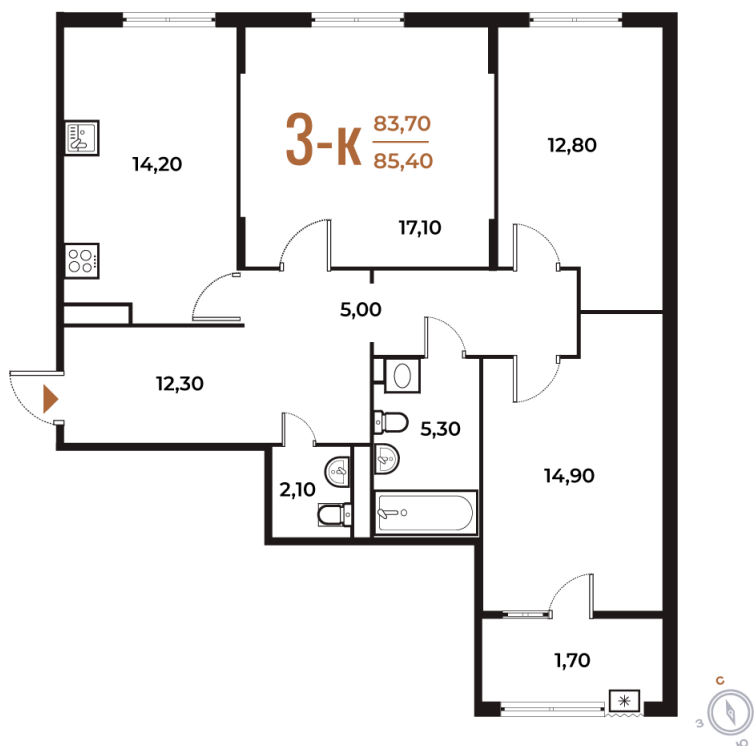

Номер: 316

Отсканируйте QR-код
и смотрите на сайте
novoe-letovo.ru

3 комнатная 85.4 м²

20 726 580 руб.

В ипотеку от 74 958 руб.

White Box

На улицу и двор

Двор

Улица

Корпус

Корпус 2

Этаж

5

Секция

11

18.10.2024, 05:39

Не является публичной офертой, цена может быть скорректирована. Информация взята с сайта «новое-letovo.ru»

На этаже 5

3 комнатная 85.4 м²

18.10.2024, 05:39

Не является публичной офертой, цена может быть скорректирована. Информация взята с сайта «novoe-letovo.ru»

На генплане Корпус 2

3 комнатная 85.4 м²

18.10.2024, 05:39

Не является публичной офертой, цена может быть скорректирована. Информация взята с сайта «novoe-letovo.ru»