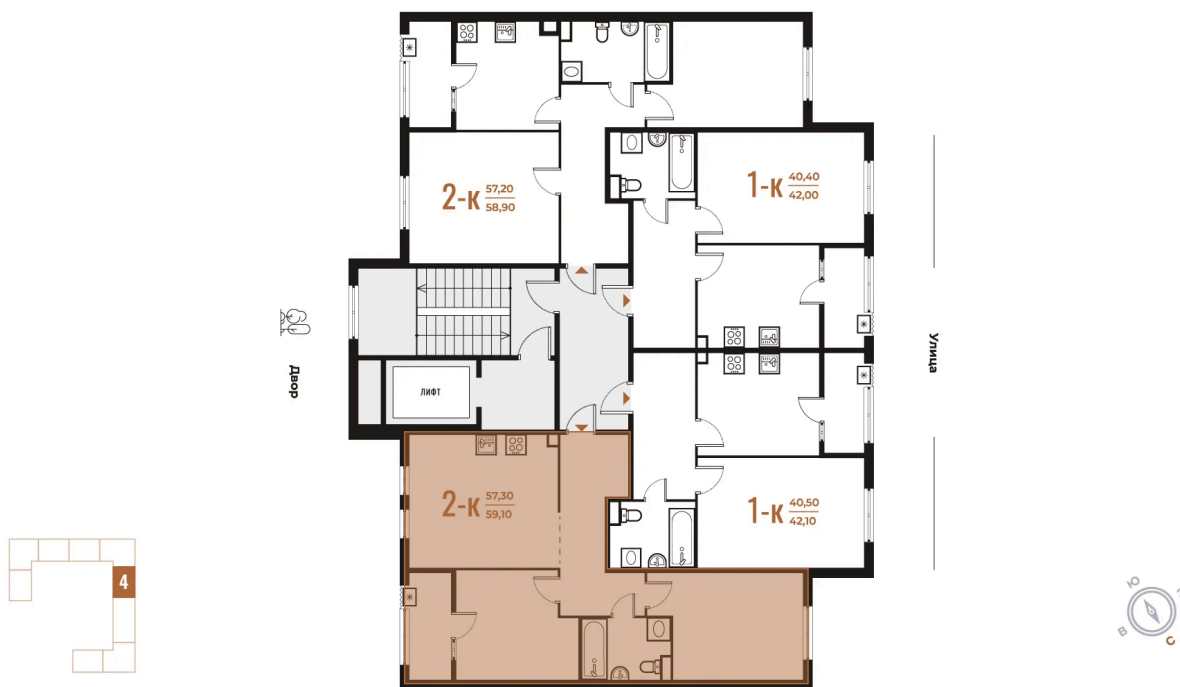

# На этаже 2

2 комнатная 59.1 м<sup>2</sup>

08.09.2024, 02:29

Не является публичной офертой, цена может быть скорректирована. Информация взята с сайта «novoe-letovo.ru»

# На генплане Корпус 1

2 комнатная 59.1 м<sup>2</sup>

08.09.2024, 02:29

Не является публичной офертой, цена может быть скорректирована. Информация взята с сайта «[novoe-letovo.ru](http://novoe-letovo.ru)»