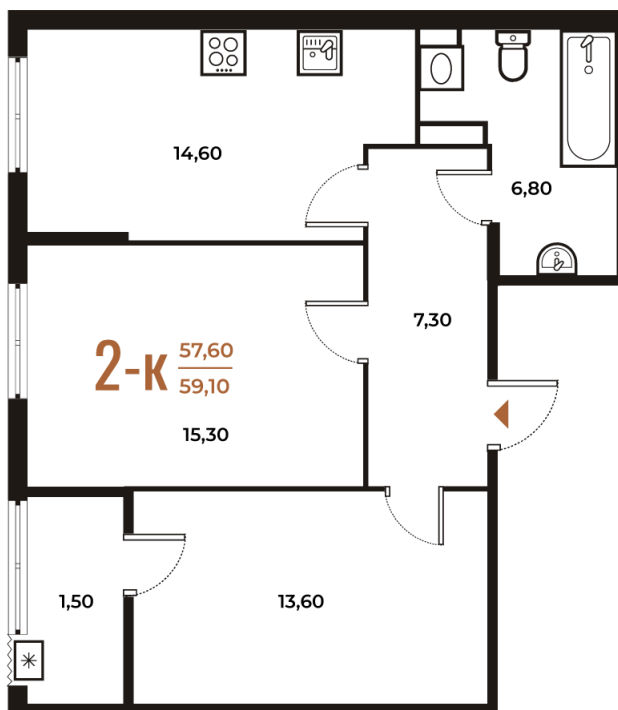

Номер: 277

Отсканируйте QR-код
и смотрите на сайте
novoe-letovo.ru

2 комнатная 59.1 м²

16 618 920 руб.

В ипотеку от 60 692 руб.

White Box

Во двор

Двор

Корпус

Корпус 2

Этаж

4

Секция

10

26.12.2024, 12:31

Не является публичной офертой, цена может быть скорректирована. Информация взята с сайта «novoe-letovo.ru»

На этаже 4

2 комнатная 59.1 м²

26.12.2024, 12:31

Не является публичной офертой, цена может быть скорректирована. Информация взята с сайта «novoe-letovo.ru»

На генплане Корпус 2

2 комнатная 59.1 м²

26.12.2024, 12:31