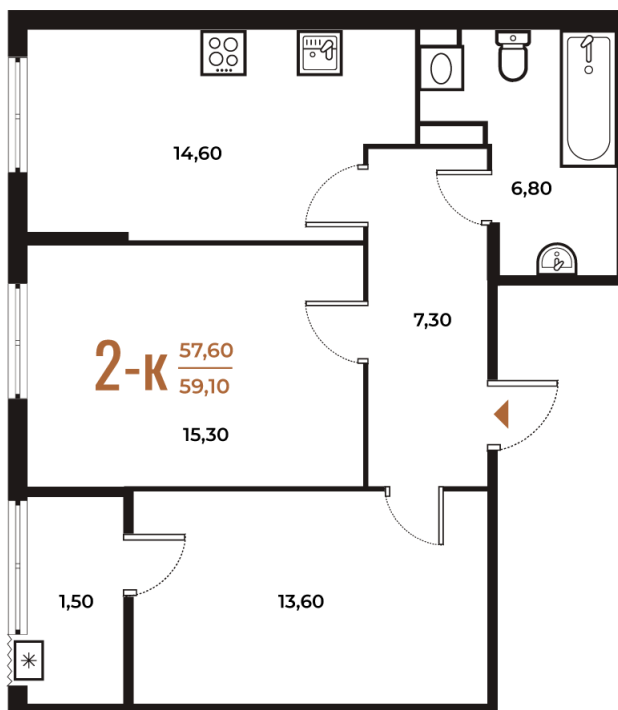

Номер: 277

Отсканируйте QR-код
и смотрите на сайте
novoe-letovo.ru

2 комнатная 59.1 м²

16 618 920 руб.

В ипотеку от 60 692 руб.

- White Box
- Во двор
- Двор

Корпус	Корпус 2	Этаж	4
Секция	10		

18.10.2024, 04:44

Не является публичной офертой, цена может быть скорректирована. Информация взята с сайта «novoe-letovo.ru»

На этаже 4

2 комнатная 59.1 м²

18.10.2024, 04:44

Не является публичной офертой, цена может быть скорректирована. Информация взята с сайта «novoe-letovo.ru»

На генплане Корпус 2

2 комнатная 59.1 м²

18.10.2024, 04:44

Не является публичной офертой, цена может быть скорректирована. Информация взята с сайта «novoe-letovo.ru»