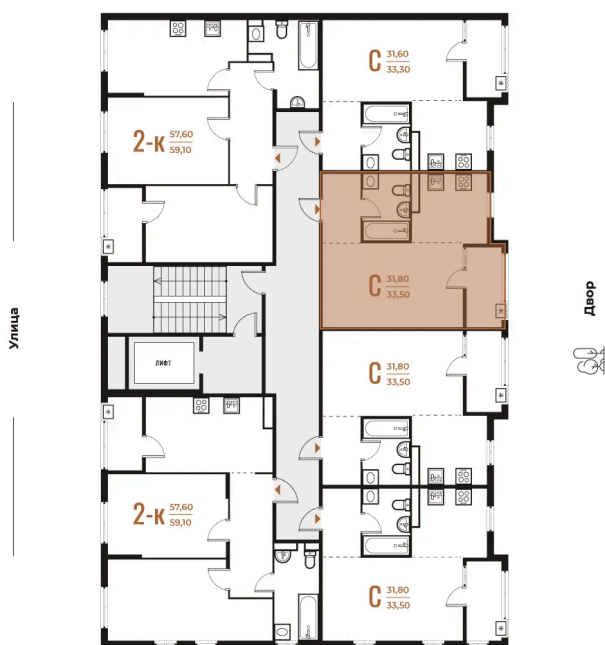

# Студия 33.5 м<sup>2</sup>

10 525 700 руб.

В ипотеку от 39 387 руб.

White Box

Во двор

Двор

Корпус

Корпус 2

Этаж

6

Секция

10

22.11.2024, 03:54

Не является публичной офертой, цена может быть скорректирована. Информация взята с сайта «novoe-letovo.ru»

# На этаже 6

Студия 33.5 м<sup>2</sup>

22.11.2024, 03:54

Не является публичной офертой, цена может быть скорректирована. Информация взята с сайта «novoe-letovo.ru»

# На генплане Корпус 2

Студия 33.5 м<sup>2</sup>

22.11.2024, 03:54

Не является публичной офертой, цена может быть скорректирована. Информация взята с сайта «[novoe-letovo.ru](http://novoe-letovo.ru)»