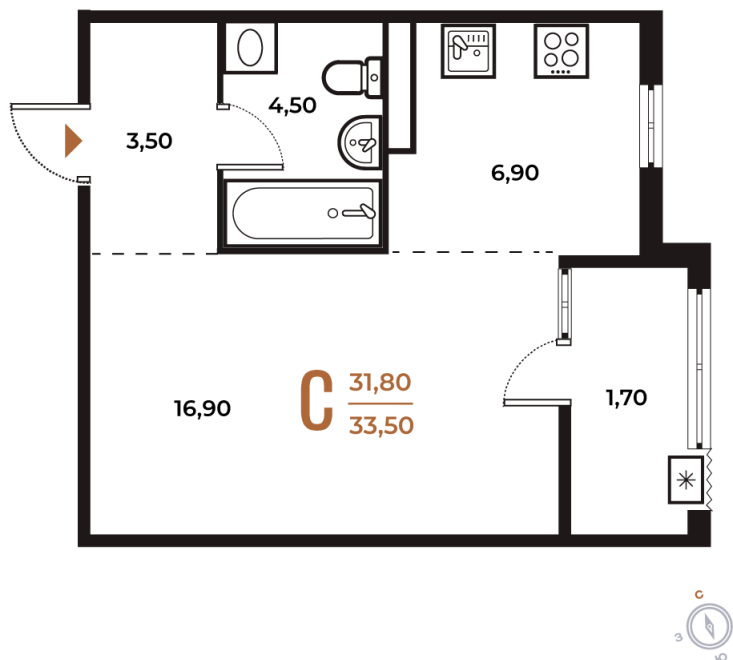

Номер: 291

# Студия 33.5 м<sup>2</sup>

Отсканируйте QR-код  
и смотрите на сайте  
novoe-letovo.ru

## 10 525 700 руб.

В ипотеку от 39 387 руб.

White Box

Во двор

Двор

Корпус

Корпус 2

Этаж

# На генплане Корпус 2

Студия 33.5 м<sup>2</sup>

22.10.2024, 21:29

Не является публичной офертой, цена может быть скорректирована. Информация взята с сайта «[novoe-letovo.ru](http://novoe-letovo.ru)»