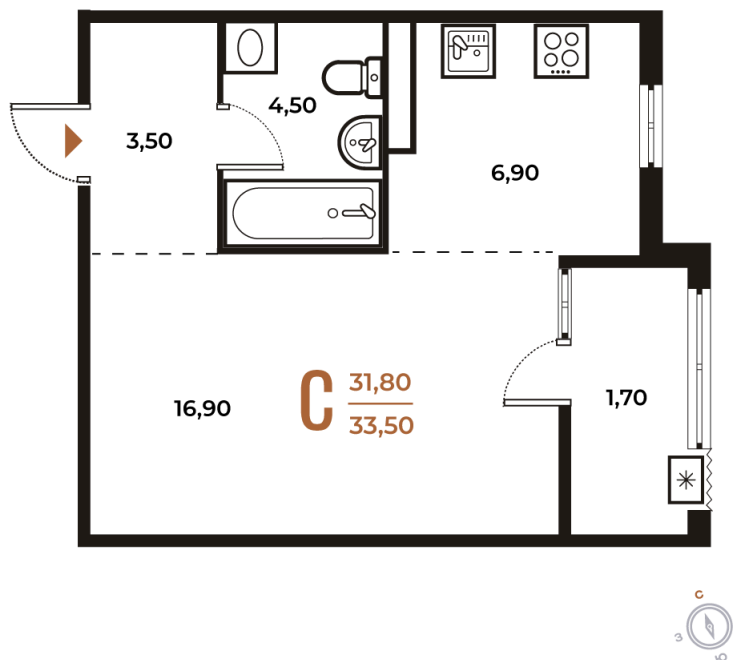

# Студия 33.5 м<sup>2</sup>

10 525 700 руб.

В ипотеку от 39 387 руб.

White Box

Во двор

Двор

Корпус

Корпус 2

Этаж

6

Секция

10

22.11.2024, 03:54

Не является публичной офертой, цена может быть скорректирована. Информация взята с сайта «novoe-letovo.ru»

# На этаже 6

Студия 33.5 м<sup>2</sup>

22.11.2024, 03:54

Не является публичной офертой, цена может быть скорректирована. Информация взята с сайта «novoe-letovo.ru»

# На генплане Корпус 2

Студия 33.5 м<sup>2</sup>

22.11.2024, 03:54

Не является публичной офертой, цена может быть скорректирована. Информация взята с сайта «[novoe-letovo.ru](http://novoe-letovo.ru)»