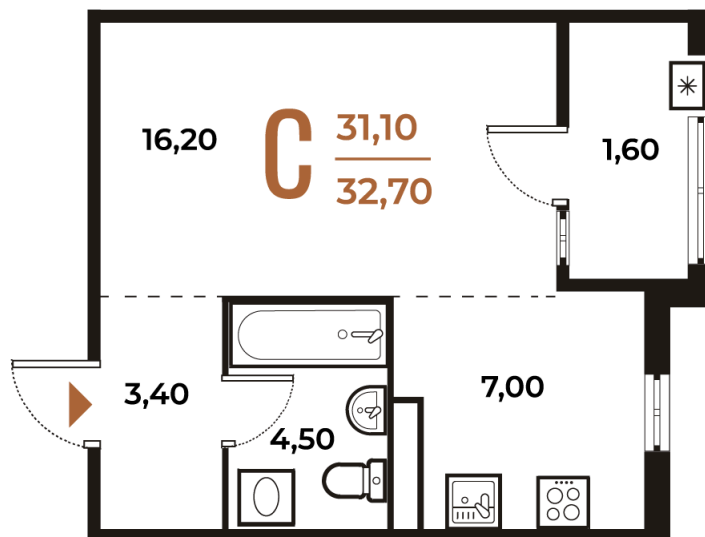

Номер: 82

Студия 32.7 м²

Отсканируйте QR-код
и смотрите на сайте
novoe-letovo.ru

10 274 340 руб.

В ипотеку от 38 447 руб.

White Box

На улицу

Улица

Корпус

Корпус 1

Этаж

5

Секция

3

21.12.2024, 16:33

Не является публичной офертой, цена может быть скорректирована. Информация взята с сайта «novoe-letovo.ru»

На этаже 5

Студия 32.7 м²

21.12.2024, 16:33

Не является публичной офертой, цена может быть скорректирована. Информация взята с сайта «novoe-letovo.ru»

На генплане Корпус 1

Студия 32.7 м²

21.12.2024, 16:33

Не является публичной офертой, цена может быть скорректирована. Информация взята с сайта «novoe-letovo.ru»