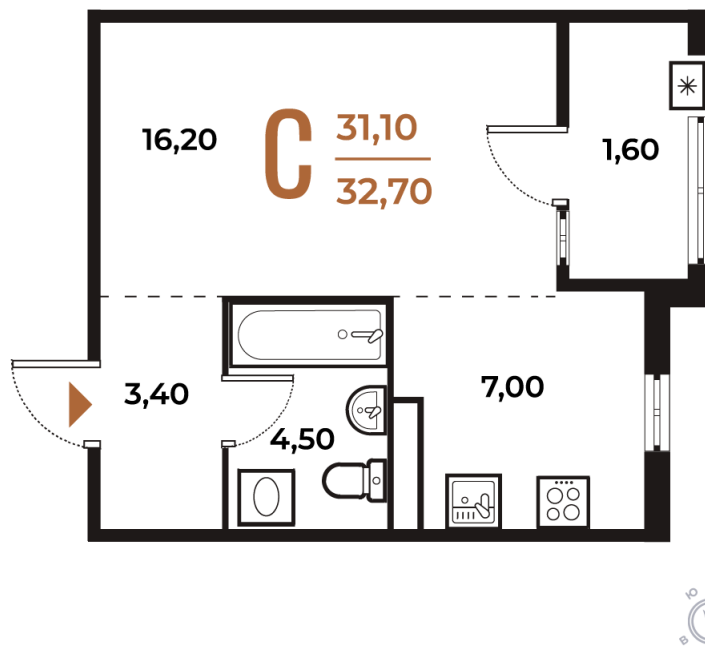

Номер: 82

Студия 32.7 м²

Отсканируйте QR-код
и смотрите на сайте
novoe-letovo.ru

10 274 340 руб.

В ипотеку от 38 447 руб.

White Box

На улицу

Улица

Корпус

Корпус 1

Этаж

5

Секция

3

22.10.2024, 21:29

Не является публичной офертой, цена может быть скорректирована. Информация взята с сайта «novoe-letovo.ru»

На этаже 5

Студия 32.7 м²

22.10.2024, 21:29

Не является публичной офертой, цена может быть скорректирована. Информация взята с сайта «novoe-letovo.ru»

На генплане Корпус 1

Студия 32.7 м²

22.10.2024, 21:29

Не является публичной офертой, цена может быть скорректирована. Информация взята с сайта «novoe-letovo.ru»