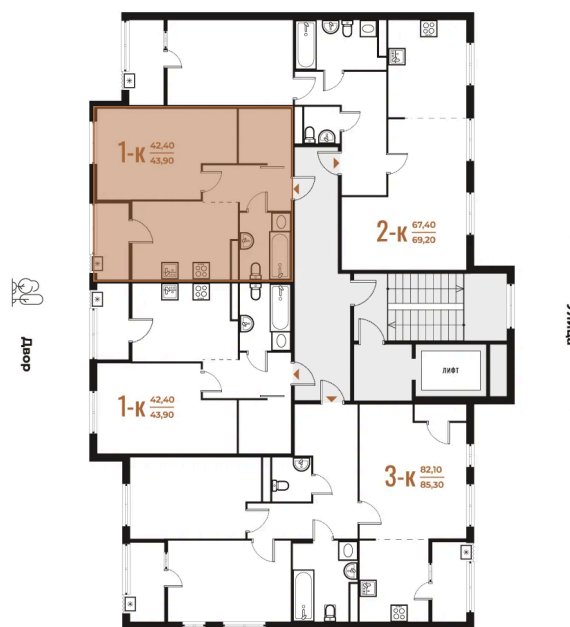

Номер: 11

Отсканируйте QR-код
и смотрите на сайте
novoe-letovo.ru

1 комнатная 43.9 м²

12 823 190 руб.

В ипотеку от 47 855 руб.

White Box

Во двор

Двор

Корпус

Корпус 1

Этаж

4

Секция

1

23.11.2024, 08:06

Не является публичной офертой, цена может быть скорректирована. Информация взята с сайта «novoe-letovo.ru»

На этаже 4

1 комнатная 43.9 м²

23.11.2024, 08:06

Не является публичной офертой, цена может быть скорректирована. Информация взята с сайта «novoe-letovo.ru»

На генплане Корпус 1

1 комнатная 43.9 м²

23.11.2024, 08:06