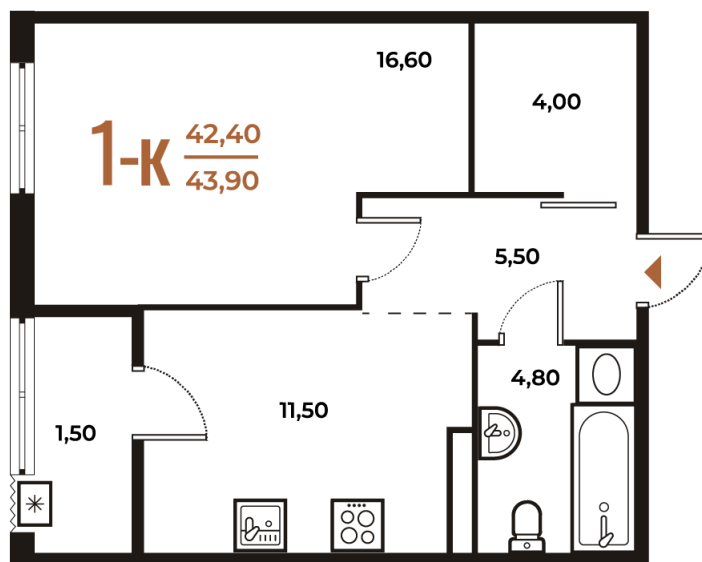

Номер: 11

Отсканируйте QR-код
и смотрите на сайте
novoe-letovo.ru

1 комнатная 43.9 м²

12 823 190 руб.

В ипотеку от 47 855 руб.

White Box

Во двор

Двор

Корпус

Корпус 1

Этаж

4

Секция

1

23.11.2024, 08:06

Не является публичной офертой, цена может быть скорректирована. Информация взята с сайта «novoe-letovo.ru»

На этаже 4

1 комнатная 43.9 м²

23.11.2024, 08:06

Не является публичной офертой, цена может быть скорректирована. Информация взята с сайта «novoe-letovo.ru»

На генплане Корпус 1

1 комнатная 43.9 м²

23.11.2024, 08:06