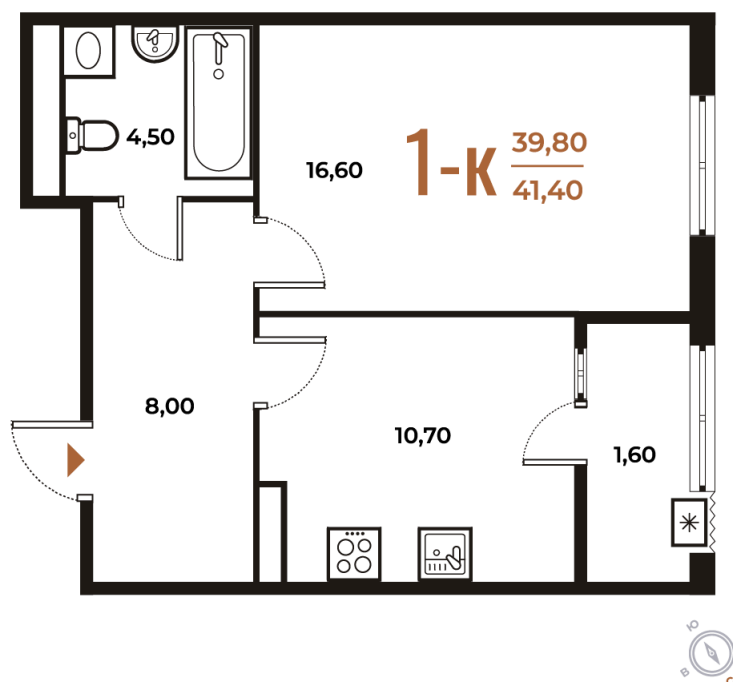

Номер: 130

Отсканируйте QR-код
и смотрите на сайте
novoe-letovo.ru

1 комнатная 41.4 м²

12 391 020 руб.

В ипотеку от 46 285 руб.

White Box

На улицу

Улица

Корпус

Корпус 1

Этаж

7

Секция

4

21.11.2024, 22:57

Не является публичной офертой, цена может быть скорректирована. Информация взята с сайта «novoe-letovo.ru»

На этаже 7

1 комнатная 41.4 м²

21.11.2024, 22:57

Не является публичной офертой, цена может быть скорректирована. Информация взята с сайта «novoe-letovo.ru»

На генплане Корпус 1

1 комнатная 41.4 м²

21.11.2024, 22:57