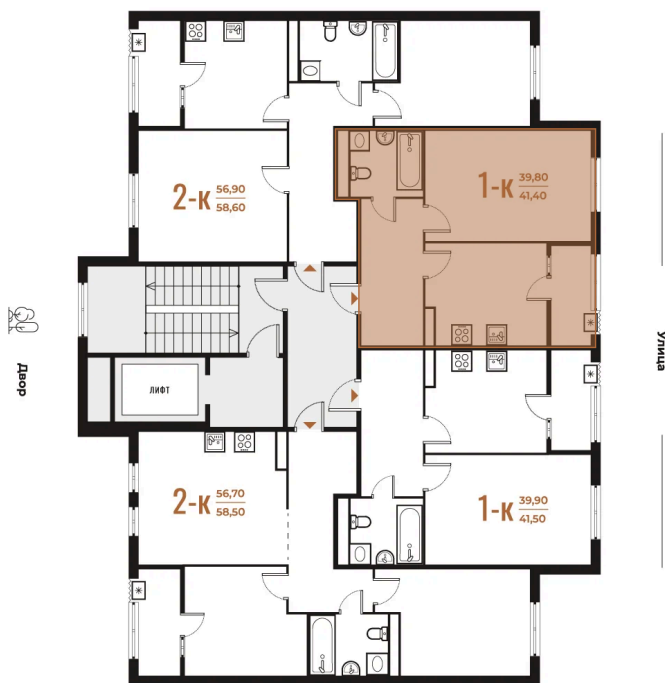

Номер: 130

Отсканируйте QR-код
и смотрите на сайте
novoe-letovo.ru

1 комнатная 41.4 м²

12 391 020 руб.

В ипотеку от 46 285 руб.

White Box

На улицу

Улица

Корпус

Корпус 1

Этаж

7

Секция

4

08.09.2024, 01:57

Не является публичной офертой, цена может быть скорректирована. Информация взята с сайта «novoe-letovo.ru»

На этаже 7

1 комнатная 41.4 м²

08.09.2024, 01:57

Не является публичной офертой, цена может быть скорректирована. Информация взята с сайта «novoe-letovo.ru»

На генплане Корпус 1

1 комнатная 41.4 м²

08.09.2024, 01:57