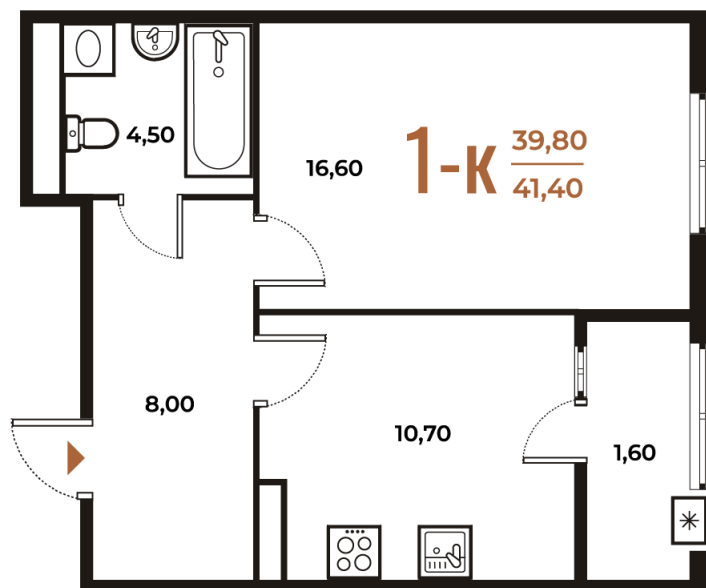

Номер: 130

Отсканируйте QR-код
и смотрите на сайте
novoe-letovo.ru

1 комнатная 41.4 м²

12 391 020 руб.

В ипотеку от 46 285 руб.

White Box

На улицу

Улица

Корпус

Корпус 1

Этаж

7

Секция

4

08.09.2024, 01:57

Не является публичной офертой, цена может быть скорректирована. Информация взята с сайта «novoe-letovo.ru»

На этаже 7

1 комнатная 41.4 м²

08.09.2024, 01:57

Не является публичной офертой, цена может быть скорректирована. Информация взята с сайта «novoe-letovo.ru»

На генплане Корпус 1

1 комнатная 41.4 м²

08.09.2024, 01:57