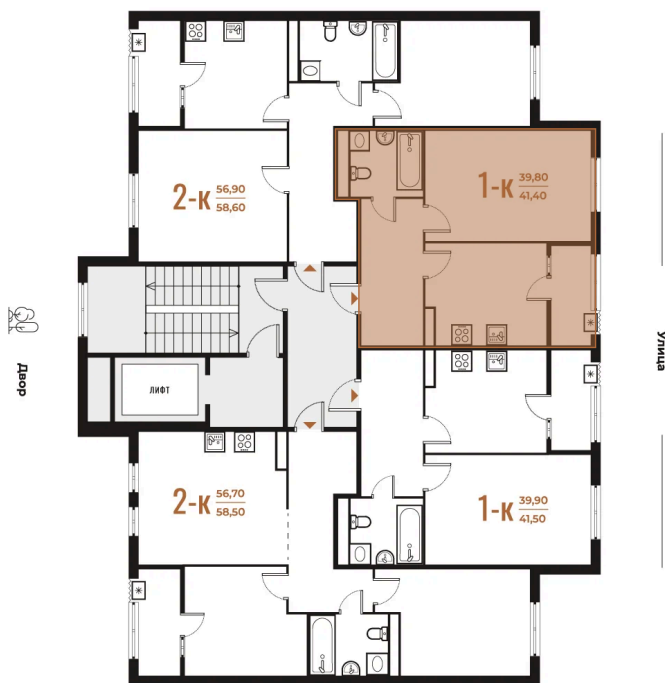

Номер: 130

Отсканируйте QR-код
и смотрите на сайте
novoe-letovo.ru

1 комнатная 41.4 м²

12 391 020 руб.

В ипотеку от 46 285 руб.

White Box

На улицу

Улица

Корпус

Корпус 1

Этаж

7

Секция

4

21.11.2024, 22:57

Не является публичной офертой, цена может быть скорректирована. Информация взята с сайта «novoe-letovo.ru»

На этаже 7

1 комнатная 41.4 м²

21.11.2024, 22:57

Не является публичной офертой, цена может быть скорректирована. Информация взята с сайта «novoe-letovo.ru»

На генплане Корпус 1

1 комнатная 41.4 м²

21.11.2024, 22:57