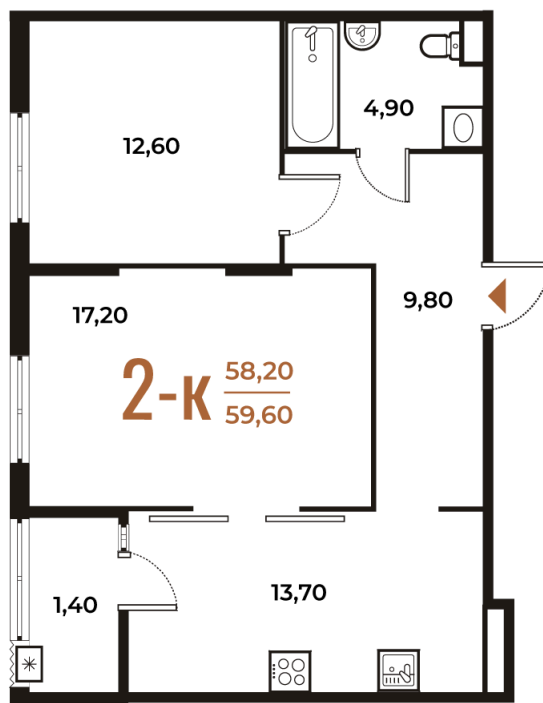

Номер: 302

Отсканируйте QR-код
и смотрите на сайте
novoe-letovo.ru

2 комнатная 59.6 м²

16 080 080 руб.

В ипотеку от 58 572 руб.

White Box

Во двор

Двор

Корпус

Корпус 2

Этаж

2

Секция

11

08.09.2024, 02:27

Не является публичной офертой, цена может быть скорректирована. Информация взята с сайта «novoe-letovo.ru»

На этаже 2

2 комнатная 59.6 м²

08.09.2024, 02:27

Не является публичной офертой, цена может быть скорректирована. Информация взята с сайта «novoe-letovo.ru»

На генплане Корпус 2

2 комнатная 59.6 м²

08.09.2024, 02:27