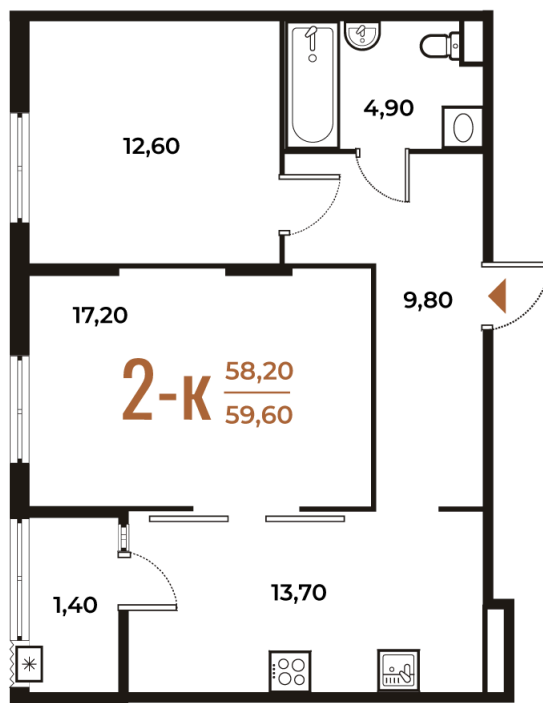

# 2 комнатная 59.6 м<sup>2</sup>

16 080 080 руб.

В ипотеку от 58 572 руб.

- White Box
- Во двор
- Двор

Корпус	Корпус 2	Этаж	2
Секция	11		

25.11.2024, 03:42

Не является публичной офертой, цена может быть скорректирована. Информация взята с сайта «novoe-letovo.ru»

# На этаже 2

2 комнатная 59.6 м<sup>2</sup>

25.11.2024, 03:42

Не является публичной офертой, цена может быть скорректирована. Информация взята с сайта «novoe-letovo.ru»

# На генплане Корпус 2

2 комнатная 59.6 м<sup>2</sup>

25.11.2024, 03:42

Не является публичной офертой, цена может быть скорректирована. Информация взята с сайта «[novoe-letovo.ru](http://novoe-letovo.ru)»