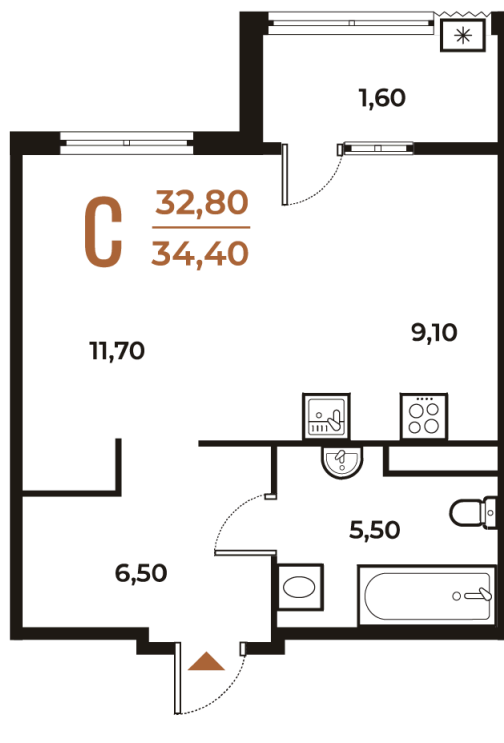

Номер: 478

Студия 34.4 м²

Отсканируйте QR-код
и смотрите на сайте
novoe-letovo.ru

13 278 400 руб.

В ипотеку от 18 722 руб.

White Box

Корпус	Корпус 3	Этаж	6
Секция	17	Сдача	1 кв. 2026

Адрес офиса продаж
г Москва, р-н Коммунарка, деревня
Зименки, д 6Б

24.06.2026 10:24 (Мск)

Не является публичной офертой, цена может быть
скорректирована.
Информация взята с сайта «novoe-letovo.ru».

время работы

пн-пт: 09:00-21:00 сб-вс: 09:00-21:00

1/3

На этаже 6

Студия 34.4 м²