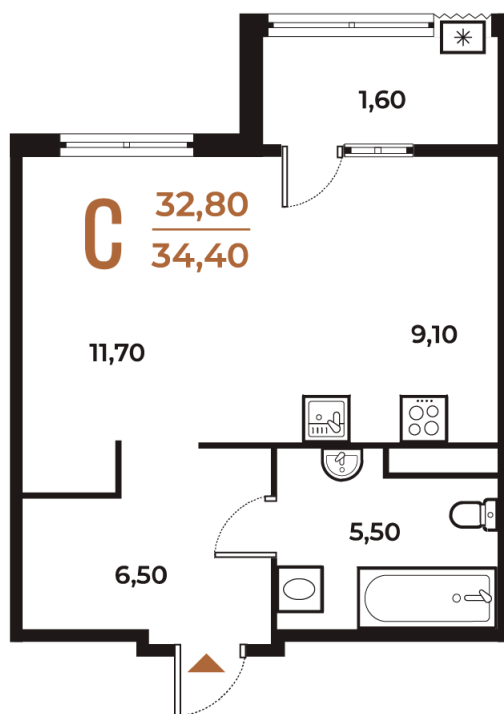

Номер: 478

Студия 34.4 м²

Отсканируйте QR-код
и смотрите на сайте
novoe-letovo.ru

10 808 480 руб.

В ипотеку от 40 446 руб.

White Box

На улицу

Улица

Корпус

Корпус 3

Этаж

6

Секция

17

18.10.2024, 05:31

Не является публичной офертой, цена может быть скорректирована. Информация взята с сайта «novoe-letovo.ru»

На этаже 6

Студия 34.4 м²

18.10.2024, 05:31

Не является публичной офертой, цена может быть скорректирована. Информация взята с сайта «novoe-letovo.ru»

На генплане Корпус 3

Студия 34.4 м²

18.10.2024, 05:31

Не является публичной офертой, цена может быть скорректирована. Информация взята с сайта «novoe-letovo.ru»