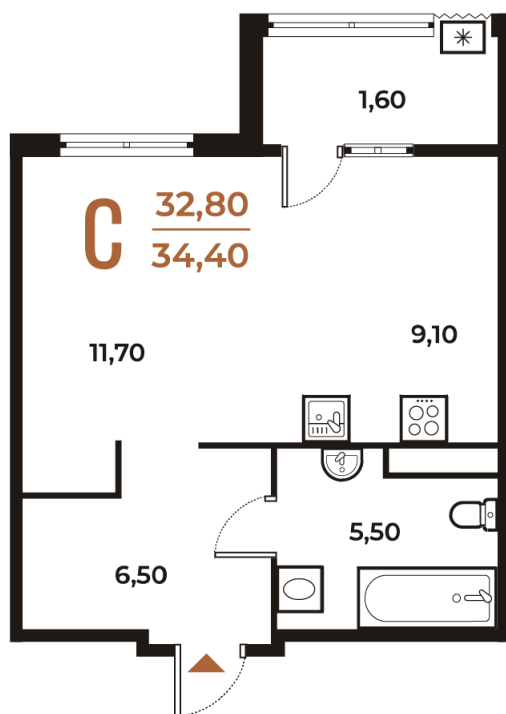

# Студия 34.4 м<sup>2</sup>

Отсканируйте QR-код  
и смотрите на сайте  
novoe-letovo.ru

~~12 009 040 руб.~~

**10 207 684 руб.**

В ипотеку от 42 795 руб.

White Box

На улицу

Корпус