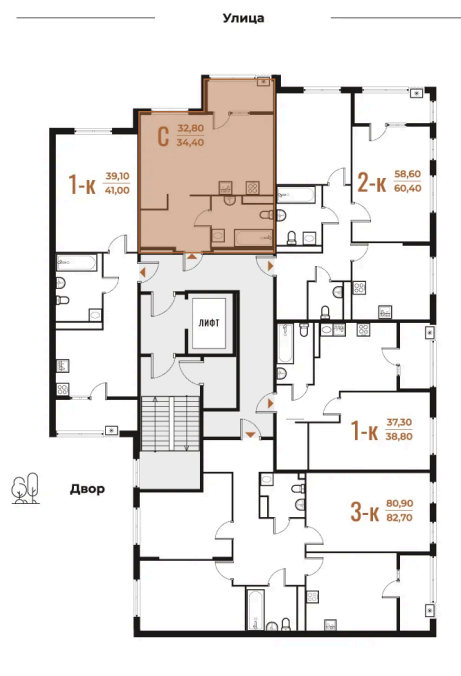

Номер: 478

Студия 34.4 м²

Отсканируйте QR-код
и смотрите на сайте
novoe-letovo.ru

13 278 400 руб.

В ипотеку от 31 950 руб.

White Box

Корпус	Корпус 3	Этаж	6
Секция	17	Сдача	1 кв. 2026

Адрес офиса продаж
г Москва, р-н Коммунарка, деревня Зименки, д
6Б

22.03.2026 08:50 (Мск)

Не является публичной офертой, цена может
быть скорректирована. Информация взята с
сайта «novoe-letovo.ru»

время работы

пн-пт: 09:00-21:00 сб-вс: 09:00-21:00

На этаже 6

Студия 34.4 м²