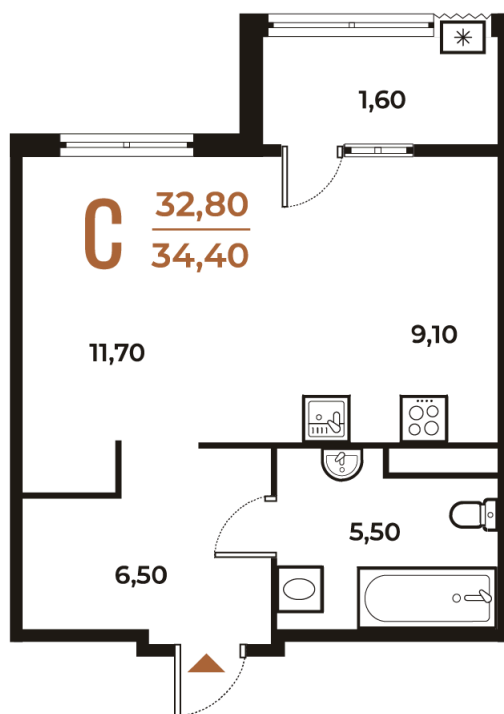

Номер: 478

Студия 34.4 м²

Отсканируйте QR-код
и смотрите на сайте
novoe-letovo.ru

~~12 009 040 руб.~~

10 207 684 руб.

В ипотеку от 42 795 руб.

White Box

На улицу

26.03.2025 07:02 (Мск)

Не является публичной офертой, цена
может быть скорректирована. Информация
взята с сайта «novoe-letovo.ru»

На этаже 6

Студия 34.4 м²

Адрес офиса продаж

г Москва, поселение Десеновское, ул 3-я
Нововатутинская, д 13 к 1