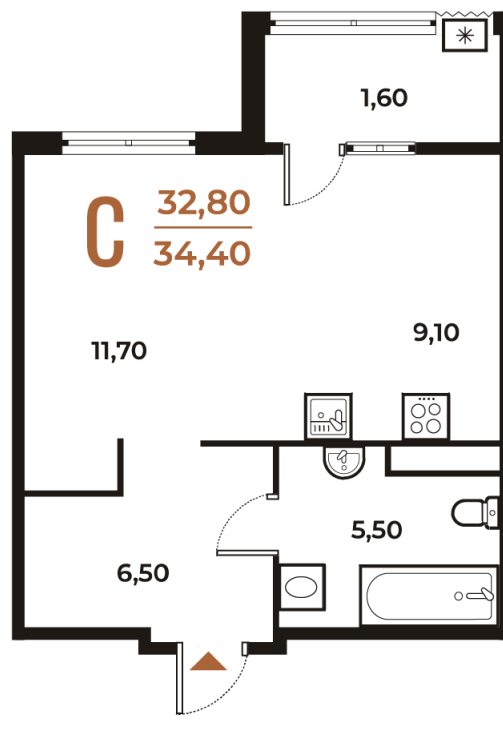

Номер: 478

Студия 34.4 м²

Отсканируйте QR-код
и смотрите на сайте
novoe-letovo.ru

13 278 400 руб.

В ипотеку от 31 950 руб.

White Box

Корпус	Корпус 3	Этаж	6
Секция	17	Сдача	1 кв. 2026

Адрес офиса продаж
г Москва, р-н Коммунарка, деревня Зименки, д
6Б

22.03.2026 08:50 (Мск)

Не является публичной офертой, цена может
быть скорректирована. Информация взята с
сайта «novoe-letovo.ru»

время работы

пн-пт: 09:00-21:00 сб-вс: 09:00-21:00

На этаже 6

Студия 34.4 м²