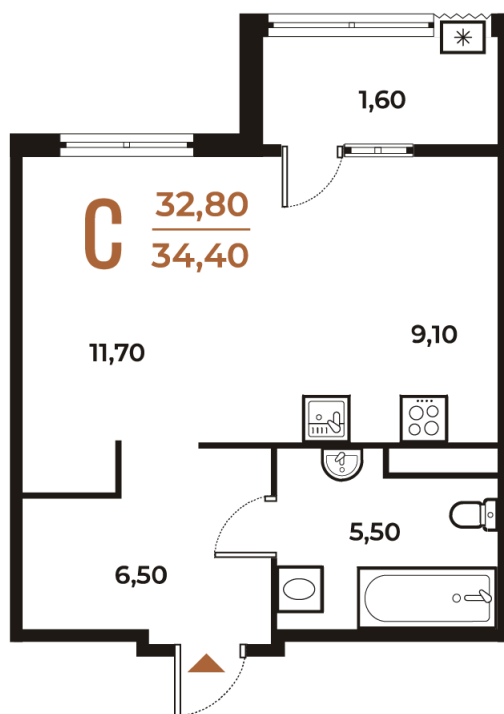

Номер: 478

Студия 34.4 м²

Отсканируйте QR-код
и смотрите на сайте
novoe-letovo.ru

10 808 480 руб.

В ипотеку от 40 446 руб.

White Box

На улицу

Улица

Корпус

Корпус 3

Этаж

6

Секция

17

21.12.2024, 18:30

Не является публичной офертой, цена может быть скорректирована. Информация взята с сайта «novoe-letovo.ru»

На этаже 6

Студия 34.4 м²

21.12.2024, 18:30

Не является публичной офертой, цена может быть скорректирована. Информация взята с сайта «novoe-letovo.ru»

На генплане Корпус 3

Студия 34.4 м²

21.12.2024, 18:30

Не является публичной офертой, цена может быть скорректирована. Информация взята с сайта «novoe-letovo.ru»