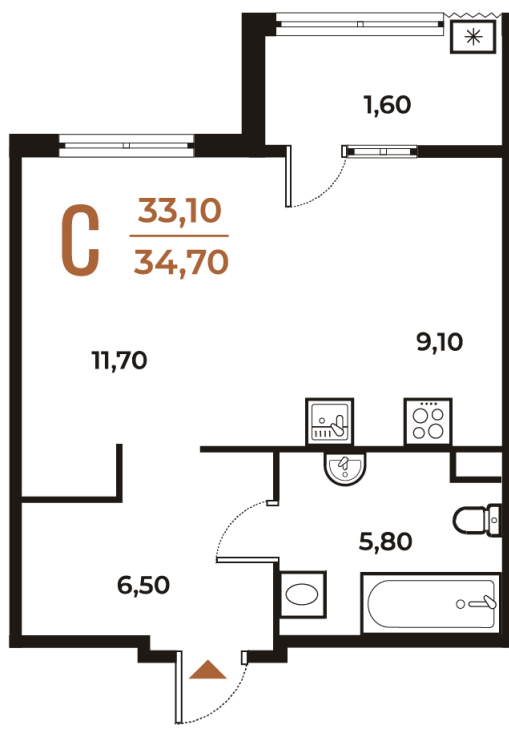

Номер: 458

Студия 34.7 м²

Отсканируйте QR-код
и смотрите на сайте
novoe-letovo.ru

10 510 630 руб.

В ипотеку от 39 279 руб.

White Box

На улицу

Улица

Корпус

Корпус 3

Этаж

2

Секция

17

22.11.2024, 03:27

Не является публичной офертой, цена может быть скорректирована. Информация взята с сайта «novoe-letovo.ru»

На этаже 2

Студия 34.7 м²

22.11.2024, 03:27

Не является публичной офертой, цена может быть скорректирована. Информация взята с сайта «novoe-letovo.ru»

На генплане Корпус 3

Студия 34.7 м²

22.11.2024, 03:27

Не является публичной офертой, цена может быть скорректирована. Информация взята с сайта «novoe-letovo.ru»