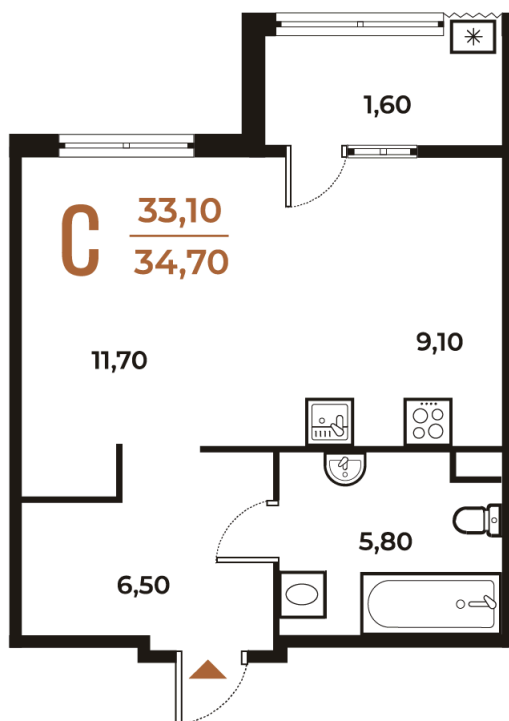

Номер: 458

Студия 34.7 м²

Отсканируйте QR-код
и смотрите на сайте
novoe-letovo.ru

10 510 630 руб.

В ипотеку от 39 279 руб.

White Box

На улицу

Улица

Корпус

Корпус 3

Этаж

2

Секция

17

08.09.2024, 00:42

Не является публичной офертой, цена может быть скорректирована. Информация взята с сайта «novoe-letovo.ru»

На этаже 2

Студия 34.7 м²

08.09.2024, 00:42

Не является публичной офертой, цена может быть скорректирована. Информация взята с сайта «novoe-letovo.ru»

На генплане Корпус 3

Студия 34.7 м²

08.09.2024, 00:42

Не является публичной офертой, цена может быть скорректирована. Информация взята с сайта «novoe-letovo.ru»