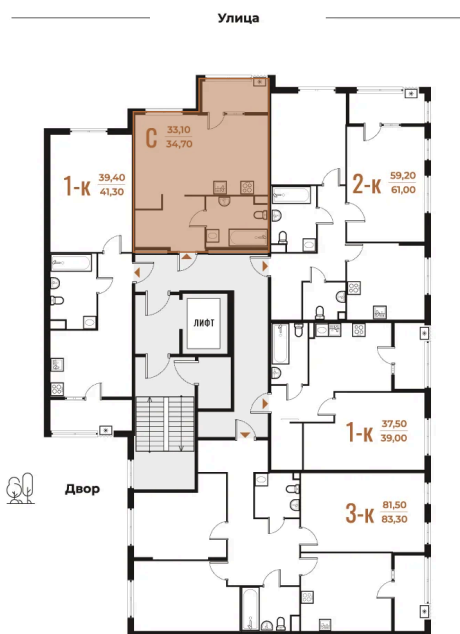

На этаже 2

Студия 34.7 м²

Адрес офиса продаж

г Москва, поселение Десеновское, ул 3-я
Нововатутинская, д 13 к 1

04.04.2025 18:14 (Мск)

Не является публичной офертой, цена
может быть скорректирована. Информация
взята с сайта «novoe-letovo.ru»