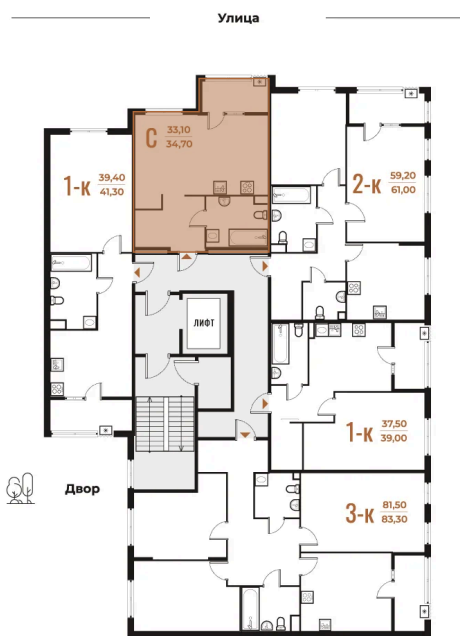

Номер: 458

Студия 34.7 м²

Отсканируйте QR-код
и смотрите на сайте
novoe-letovo.ru

10 510 630 руб.

В ипотеку от 39 279 руб.

White Box

На улицу

Улица

Корпус

Корпус 3

Этаж

2

Секция

17

08.09.2024, 00:42

Не является публичной офертой, цена может быть скорректирована. Информация взята с сайта «novoe-letovo.ru»

На этаже 2

Студия 34.7 м²

08.09.2024, 00:42

Не является публичной офертой, цена может быть скорректирована. Информация взята с сайта «novoe-letovo.ru»

На генплане Корпус 3

Студия 34.7 м²

08.09.2024, 00:42

Не является публичной офертой, цена может быть скорректирована. Информация взята с сайта «novoe-letovo.ru»