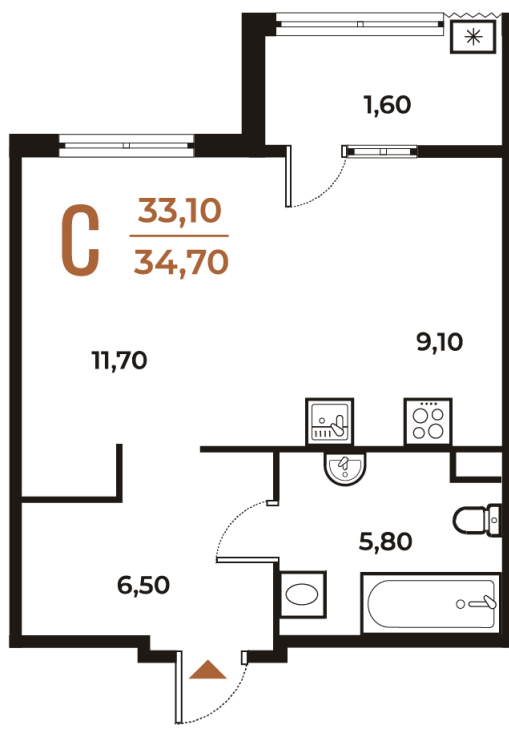

Номер: 458

Студия 34.7 м²

Отсканируйте QR-код
и смотрите на сайте
novoe-letovo.ru

~~11 676 550 руб.~~

9 925 068 руб.

В ипотеку от 41 610 руб.

White Box

На улицу