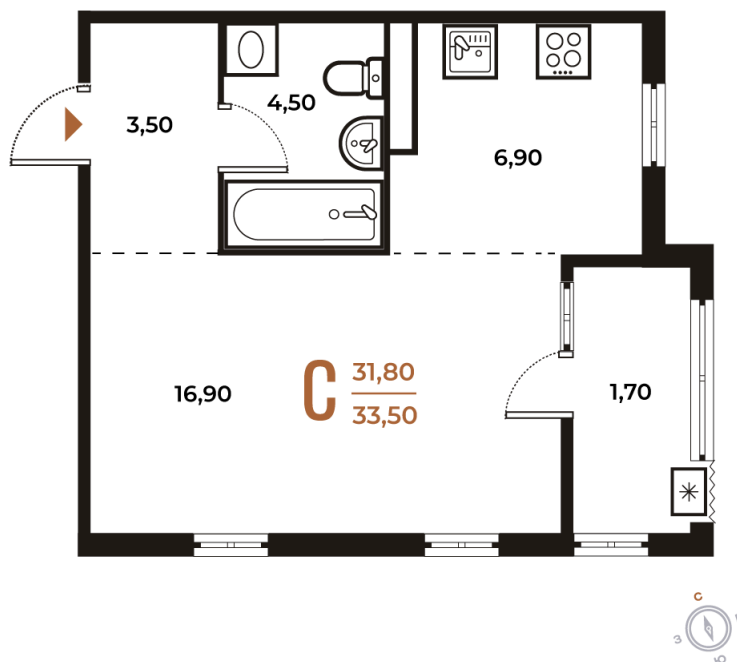

Номер: 275

Студия 33.5 м²

Отсканируйте QR-код
и смотрите на сайте
novoe-letovo.ru

10 525 700 руб.

В ипотеку от 39 387 руб.

White Box

Во двор

Двор

Корпус

Корпус 2

Этаж

3

Секция

10

24.11.2024, 17:01

Не является публичной офертой, цена может быть скорректирована. Информация взята с сайта «novoe-letovo.ru»

На этаже 3

Студия 33.5 м²

24.11.2024, 17:01

Не является публичной офертой, цена может быть скорректирована. Информация взята с сайта «novoe-letovo.ru»

На генплане Корпус 2

Студия 33.5 м²

24.11.2024, 17:01

Не является публичной офертой, цена может быть скорректирована. Информация взята с сайта «novoe-letovo.ru»