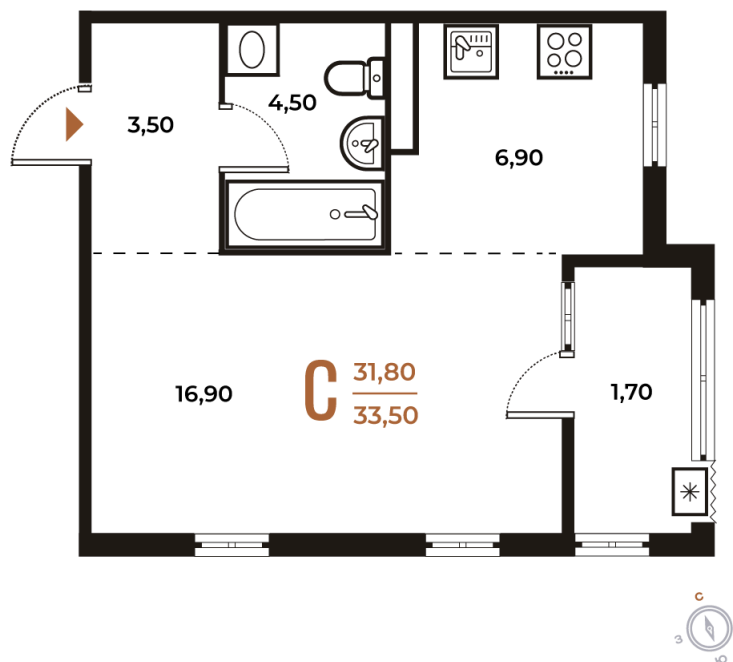

Номер: 275

Студия 33.5 м²

Отсканируйте QR-код
и смотрите на сайте
novoe-letovo.ru

~~11 694 850 руб.~~

9 940 623 руб.

В ипотеку от 41 675 руб.

White Box

Во двор