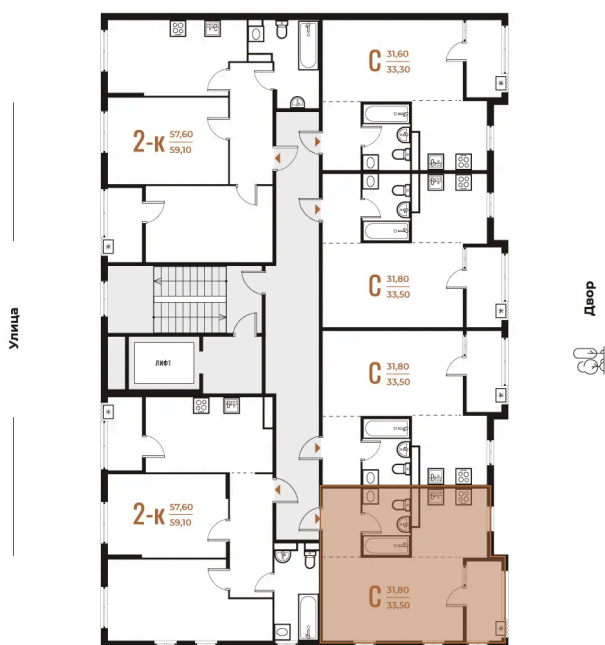

На этаже 3

Студия 33.5 м²

Адрес офиса продаж

г Москва, поселение Десеновское, ул 3-я Нововатутинская, д 13 к 1

04.04.2025 01:22 (Мск)

Не является публичной офертой, цена может быть скорректирована. Информация взята с сайта «novoe-letovo.ru»