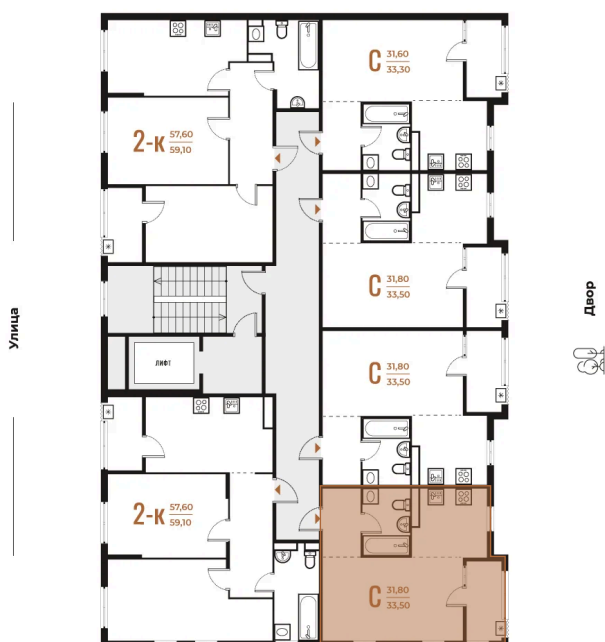

Номер: 275

Студия 33.5 м²

Отсканируйте QR-код
и смотрите на сайте
novoe-letovo.ru

10 525 700 руб.

В ипотеку от 39 387 руб.

White Box

Во двор

Двор

Корпус

Корпус 2

Этаж

3

Секция

10

24.11.2024, 17:01

Не является публичной офертой, цена может быть скорректирована. Информация взята с сайта «novoe-letovo.ru»

На этаже 3

Студия 33.5 м²

24.11.2024, 17:01

Не является публичной офертой, цена может быть скорректирована. Информация взята с сайта «novoe-letovo.ru»

На генплане Корпус 2

Студия 33.5 м²

24.11.2024, 17:01

Не является публичной офертой, цена может быть скорректирована. Информация взята с сайта «novoe-letovo.ru»