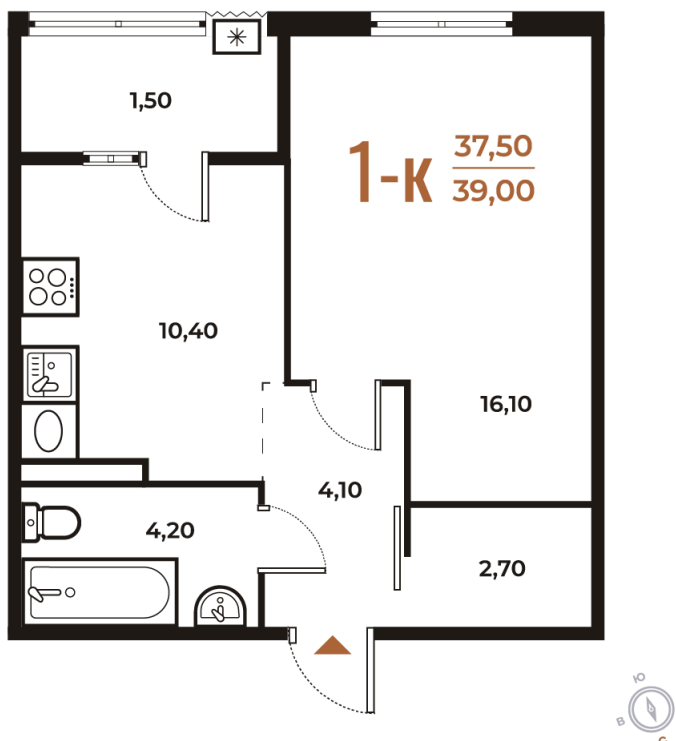

Номер: 548

Отсканируйте QR-код
и смотрите на сайте
novoe-letovo.ru

1 комнатная 39 м²

12 573 600 руб.

В ипотеку от 47 093 руб.

White Box

На улицу

Улица

Корпус

Корпус 3

Этаж

4

Секция

20

22.12.2024, 03:21

Не является публичной офертой, цена может быть скорректирована. Информация взята с сайта «novoe-letovo.ru»

На этаже 4

1 комнатная 39 м²

22.12.2024, 03:21

Не является публичной офертой, цена может быть скорректирована. Информация взята с сайта «novoe-letovo.ru»

На генплане Корпус 3

1 комнатная 39 м²

22.12.2024, 03:21