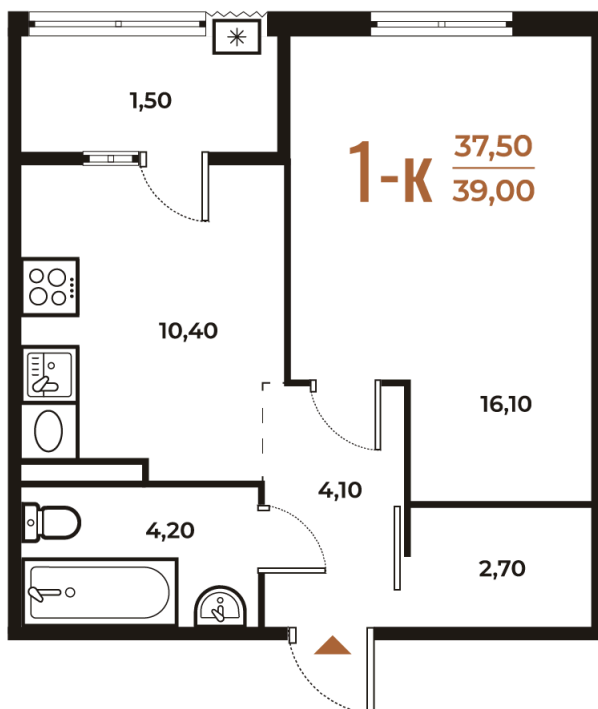

Номер: 548

Отсканируйте QR-код
и смотрите на сайте
novoe-letovo.ru

1 комнатная 39 м²

12 152 400 руб.

В ипотеку от 44 675 руб.

White Box

На улицу

Корпус

Корпус 3

Этаж

4

Секция

20

27.07.2024, 06:41

Не является публичной офертой, цена может быть скорректирована. Информация взята с сайта «novoe-letovo.ru»

На этаже 4

1 комнатная 39 м²

27.07.2024, 06:41

Не является публичной офертой, цена может быть скорректирована. Информация взята с сайта «novoe-letovo.ru»

На генплане Корпус 3

1 комнатная 39 м²

27.07.2024, 06:41

Не является публичной офертой, цена может быть скорректирована. Информация взята с сайта «novoe-letovo.ru»