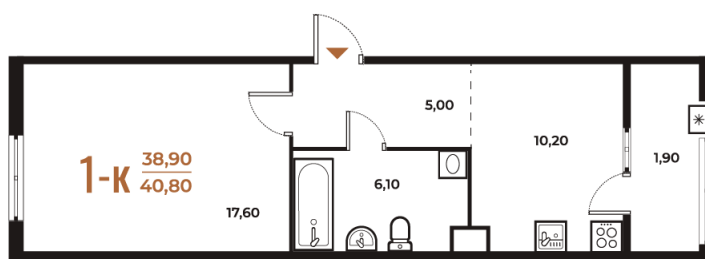

Номер: 535

Отсканируйте QR-код
и смотрите на сайте
novoe-letovo.ru

1 комнатная 40.8 м²

13 129 440 руб.

В ипотеку от 49 172 руб.

White Box

На улицу и двор

Двор

Улица

Корпус

Корпус 3

Этаж

2

Секция

20

18.10.2024, 06:38

Не является публичной офертой, цена может быть скорректирована. Информация взята с сайта «novoe-letovo.ru»

На этаже 2

1 комнатная 40.8 м²

18.10.2024, 06:38

Не является публичной офертой, цена может быть скорректирована. Информация взята с сайта «novoe-letovo.ru»

На генплане Корпус 3

1 комнатная 40.8 м²

18.10.2024, 06:38

Не является публичной офертой, цена может быть скорректирована. Информация взята с сайта «novoe-letovo.ru»