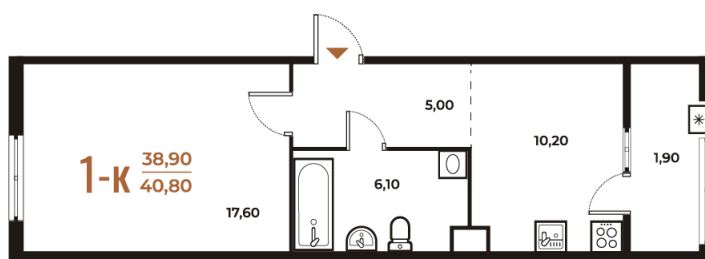

Номер: 535

Отсканируйте QR-код
и смотрите на сайте
novoe-letovo.ru

1 комнатная 40.8 м²

13 129 440 руб.

В ипотеку от 49 172 руб.

White Box

На улицу и двор

Двор

Улица

Корпус

Корпус 3

Этаж

2

Секция

20

23.11.2024, 14:37

Не является публичной офертой, цена может быть
скорректирована. Информация взята с сайта «novoe-
letovo.ru»

На этаже 2

1 комнатная 40.8 м²

23.11.2024, 14:37

Не является публичной офертой, цена может быть скорректирована. Информация взята с сайта «novoe-letovo.ru»

На генплане Корпус 3

1 комнатная 40.8 м²

23.11.2024, 14:37

Не является публичной офертой, цена может быть скорректирована. Информация взята с сайта «novoe-letovo.ru»