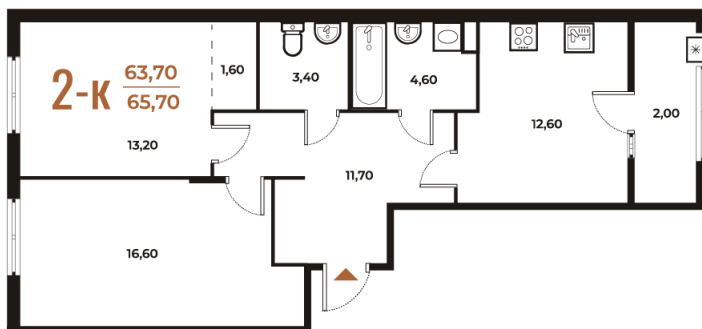

Номер: 596

2 комнатная 65.7 м²

Отсканируйте QR-код
и смотрите на сайте
novoe-letovo.ru

17 725 860 руб.

В ипотеку от 64 567 руб.

White Box

На улицу и двор

Двор

Улица

Корпус

Корпус 3

Этаж

2

Секция

22

23.11.2024, 12:12

Не является публичной офертой, цена может быть скорректирована. Информация взята с сайта «novoe-letovo.ru»

На этаже 2

2 комнатная 65.7 м²

23.11.2024, 12:12

Не является публичной офертой, цена может быть скорректирована. Информация взята с сайта «novoe-letovo.ru»

На генплане Корпус 3

2 комнатная 65.7 м²

23.11.2024, 12:12

Не является публичной офертой, цена может быть скорректирована. Информация взята с сайта «novoe-letovo.ru»