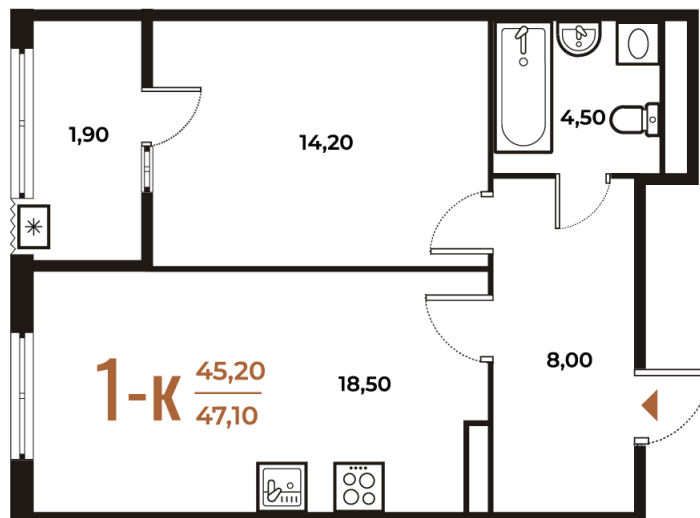

Номер: 259

Отсканируйте QR-код
и смотрите на сайте
novoe-letovo.ru

1 комнатная 47.1 м²

17 686 050 руб.

В ипотеку от 24 936 руб.

White Box

Кухня-гостиная

Корпус	Корпус 1	Этаж	6
Секция	9	Сдача	1 кв. 2026