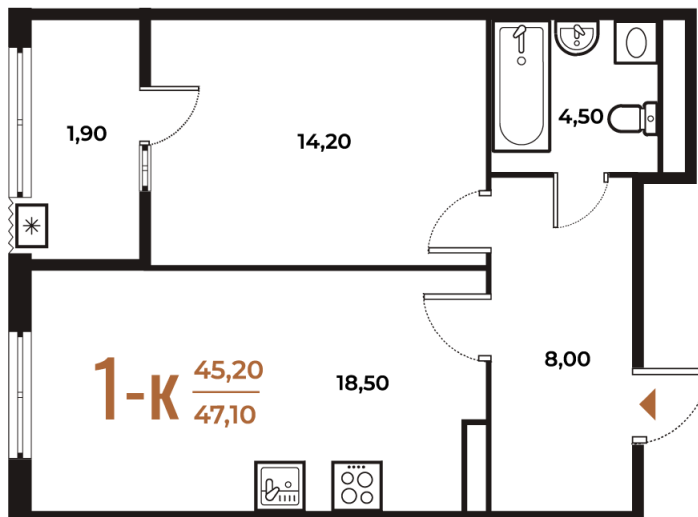

Номер: 259

Отсканируйте QR-код
и смотрите на сайте
novoe-letovo.ru

1 комнатная 47.1 м²

14 384 340 руб.

В ипотеку от 54 446 руб.

White Box

На улицу

Улица

Корпус

Корпус 1

Этаж

6

Секция

9

18.10.2024, 04:38

Не является публичной офертой, цена может быть скорректирована. Информация взята с сайта «novoe-letovo.ru»

На этаже 6

1 комнатная 47.1 м²

18.10.2024, 04:38

Не является публичной офертой, цена может быть скорректирована. Информация взята с сайта «novoe-letovo.ru»

На генплане Корпус 1

1 комнатная 47.1 м²

18.10.2024, 04:38