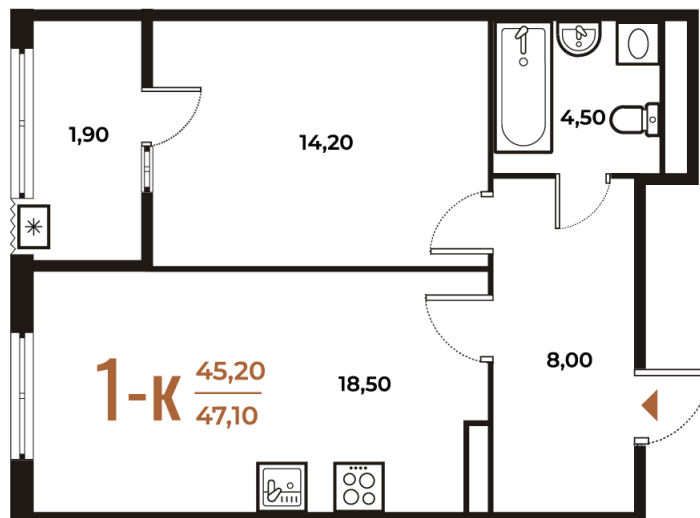

Номер: 259

Отсканируйте QR-код
и смотрите на сайте
novoe-letovo.ru

1 комнатная 47.1 м²

17 686 050 руб.

В ипотеку от 42 556 руб.

White Box

Кухня-гостиная

Корпус	Корпус 1	Этаж	6
Секция	9	Сдача	1 кв. 2026