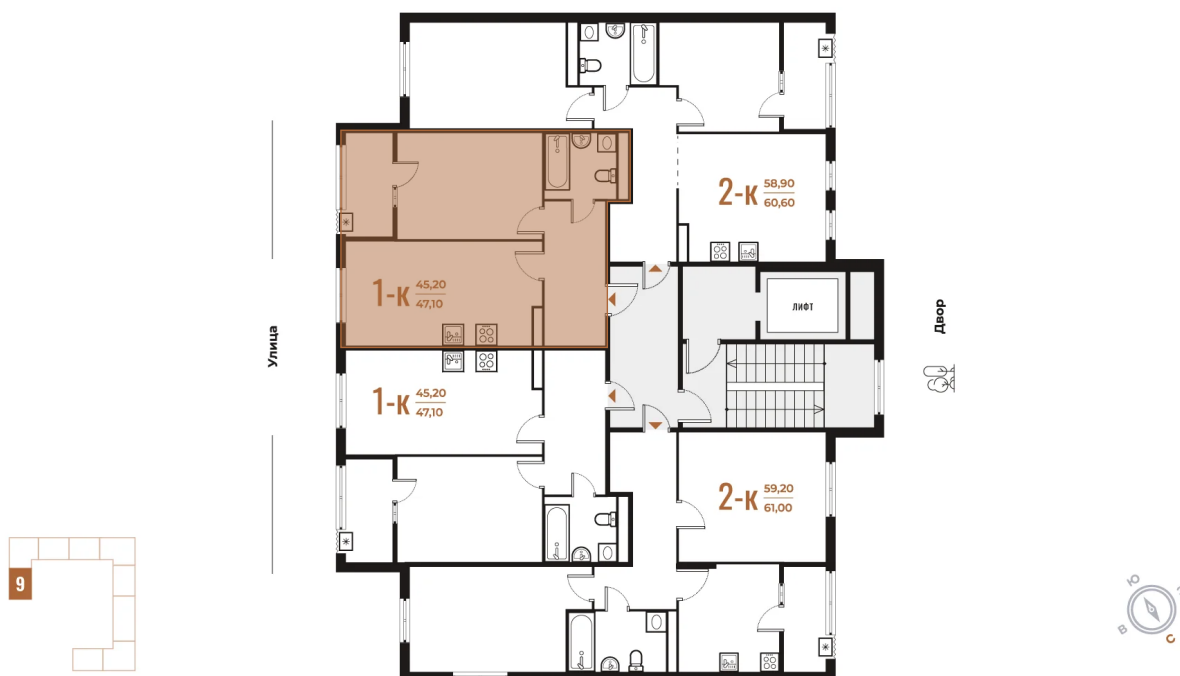

Корпус

Корпус 1

Этаж

6

Секция

9

18.10.2024, 04:38

Не является публичной офертой, цена может быть скорректирована. Информация взята с сайта «novoe-letovo.ru»

На этаже 6

1 комнатная 47.1 м²

18.10.2024, 04:38

Не является публичной офертой, цена может быть скорректирована. Информация взята с сайта «novoe-letovo.ru»

На генплане Корпус 1

1 комнатная 47.1 м²

18.10.2024, 04:38