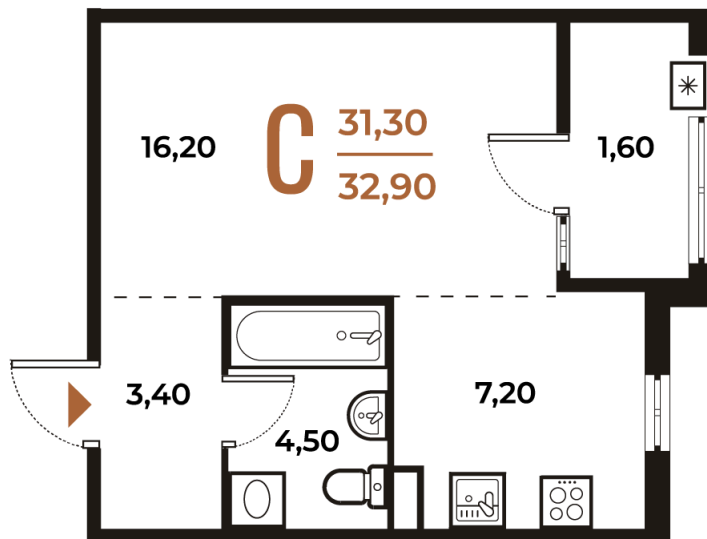

Номер: 52

# Студия 32.9 м<sup>2</sup>

Отсканируйте QR-код  
и смотрите на сайте  
novoe-letovo.ru

9 965 410 руб.

В ипотеку от 37 241 руб.

White Box

На улицу

Улица

Корпус

# На этаже 2

Студия 32.9 м<sup>2</sup>

21.12.2024, 16:08

Не является публичной офертой, цена может быть скорректирована. Информация взята с сайта «novoe-letovo.ru»

# На генплане Корпус 1

Студия 32.9 м<sup>2</sup>

21.12.2024, 16:08

Не является публичной офертой, цена может быть скорректирована. Информация взята с сайта «[novoe-letovo.ru](http://novoe-letovo.ru)»