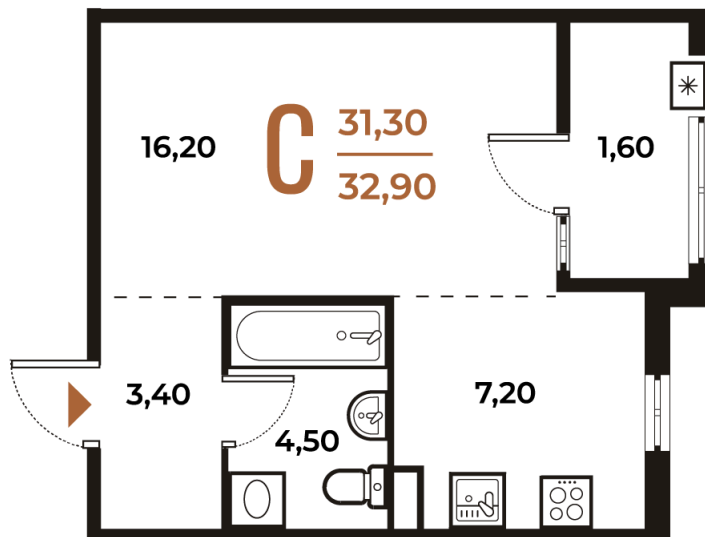

Номер: 52

Студия 32.9 м²

Отсканируйте QR-код
и смотрите на сайте
novoe-letovo.ru

11 899 930 руб.

В ипотеку от 38 998 руб.

White Box

Корпус	Корпус 1	Этаж	2
Секция	3		

03.10.2025 10:59 (Мск)

Не является публичной офертой, цена может быть скорректирована. Информация взята с сайта «novoe-letovo.ru»

На этаже 2

Студия 32.9 м²

03.10.2025 10:59 (Мск)

Не является публичной офертой, цена может быть скорректирована. Информация взята с сайта «novoe-letovo.ru»

На генплане Корпус 1

Студия 32.9 м²

03.10.2025 10:59 (Мск)

Не является публичной офертой, цена может быть скорректирована. Информация взята с сайта «novoe-letovo.ru»