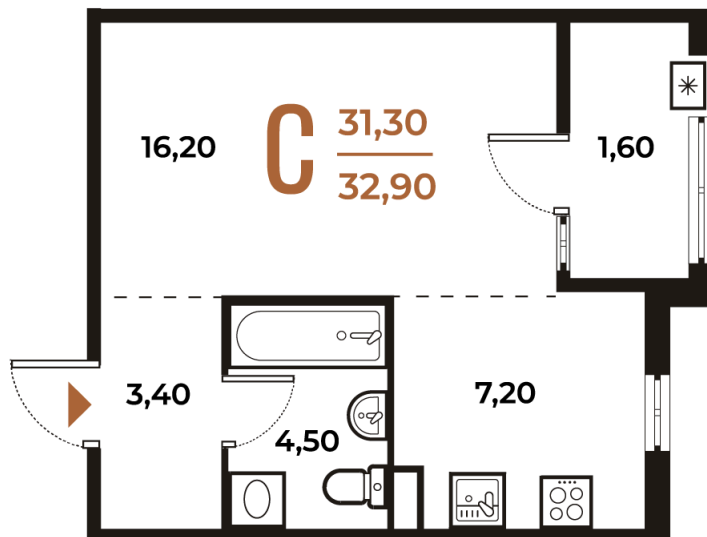

Номер: 52

Студия 32.9 м²

Отсканируйте QR-код
и смотрите на сайте
novoe-letovo.ru

9 965 410 руб.

В ипотеку от 37 241 руб.

White Box

На улицу

Улица

Корпус

Корпус 1

Этаж

2

Секция

3

08.09.2024, 00:59

Не является публичной офертой, цена может быть скорректирована. Информация взята с сайта «novoe-letovo.ru»

На этаже 2

Студия 32.9 м²

08.09.2024, 00:59

Не является публичной офертой, цена может быть скорректирована. Информация взята с сайта «novoe-letovo.ru»

На генплане Корпус 1

Студия 32.9 м²

08.09.2024, 00:59

Не является публичной офертой, цена может быть скорректирована. Информация взята с сайта «novoe-letovo.ru»