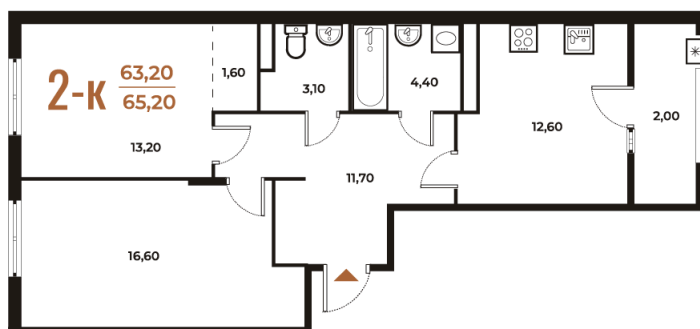

Номер: 616

Отсканируйте QR-код
и смотрите на сайте
novoe-letovo.ru

2 комнатная 65.2 м²

~~20 368 480 руб.~~

17 313 208 руб.

В ипотеку от 88 927 руб.

White Box

На улицу и двор

На этаже 4

2 комнатная 65.2 м²

Адрес офиса продаж

г Москва, поселение Десеновское, ул 3-я Нововатутинская, д 13 к 1

25.04.2025 22:36 (Мск)

Не является публичной офертой, цена может быть скорректирована. Информация взята с сайта «novoe-letovo.ru»