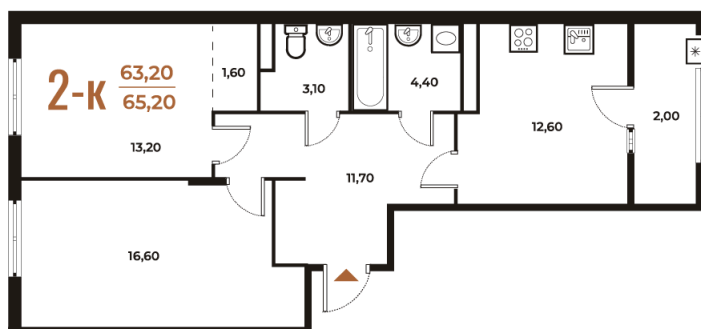

Номер: 616

2 комнатная 65.2 м²

Отсканируйте QR-код
и смотрите на сайте
novoe-letovo.ru

18 334 240 руб.

В ипотеку от 66 956 руб.

White Box

На улицу и двор

Двор

Улица

Корпус

Корпус 3

Этаж

4

Секция

22

22.12.2024, 05:39

Не является публичной офертой, цена может быть скорректирована. Информация взята с сайта «novoe-letovo.ru»

На этаже 4

2 комнатная 65.2 м²

22.12.2024, 05:39

Не является публичной офертой, цена может быть скорректирована. Информация взята с сайта «novoe-letovo.ru»

На генплане Корпус 3

2 комнатная 65.2 м²

22.12.2024, 05:39

Не является публичной офертой, цена может быть скорректирована. Информация взята с сайта «novoe-letovo.ru»