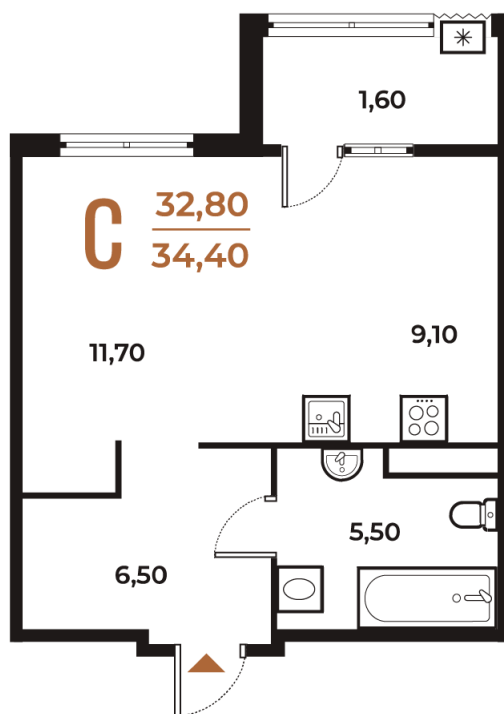

Номер: 463

Студия 34.4 м²

Отсканируйте QR-код
и смотрите на сайте
novoe-letovo.ru

10 808 480 руб.

В ипотеку от 40 446 руб.

White Box

На улицу

Улица

Корпус

Корпус 3

Этаж

3

Секция

17

22.10.2024, 21:29

Не является публичной офертой, цена может быть скорректирована. Информация взята с сайта «novoe-letovo.ru»

На этаже 3

Студия 34.4 м²

22.10.2024, 21:29

Не является публичной офертой, цена может быть скорректирована. Информация взята с сайта «novoe-letovo.ru»

На генплане Корпус 3

Студия 34.4 м²

22.10.2024, 21:29

Не является публичной офертой, цена может быть скорректирована. Информация взята с сайта «novoe-letovo.ru»