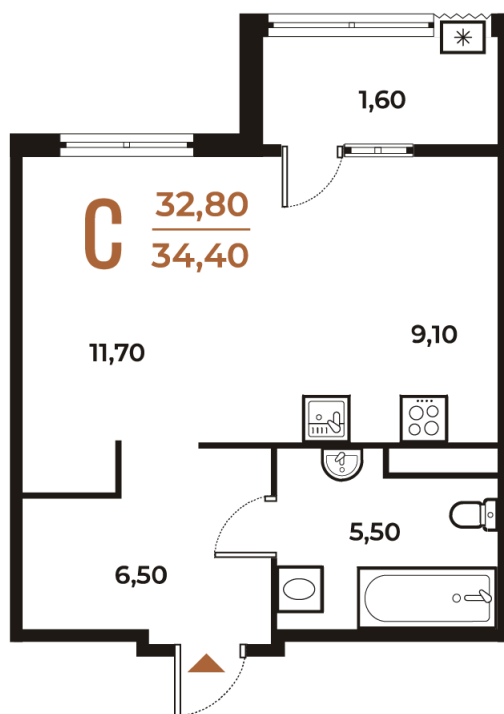

Номер: 463

Студия 34.4 м²

Отсканируйте QR-код
и смотрите на сайте
novoe-letovo.ru

~~12 009 040 руб.~~

10 207 684 руб.

В ипотеку от 42 795 руб.

White Box

На улицу