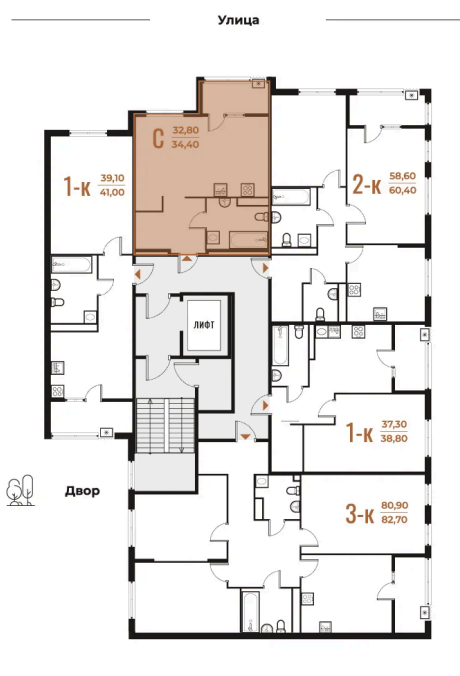

Номер: 463

Студия 34.4 м²

Отсканируйте QR-код
и смотрите на сайте
novoe-letovo.ru

10 808 480 руб.

В ипотеку от 40 446 руб.

White Box

На улицу

Улица

Корпус

Корпус 3

Этаж

3

Секция

17

22.11.2024, 09:54

Не является публичной офертой, цена может быть скорректирована. Информация взята с сайта «novoe-letovo.ru»

На этаже 3

Студия 34.4 м²

22.11.2024, 09:54

Не является публичной офертой, цена может быть скорректирована. Информация взята с сайта «novoe-letovo.ru»

На генплане Корпус 3

Студия 34.4 м²

22.11.2024, 09:54

Не является публичной офертой, цена может быть скорректирована. Информация взята с сайта «novoe-letovo.ru»