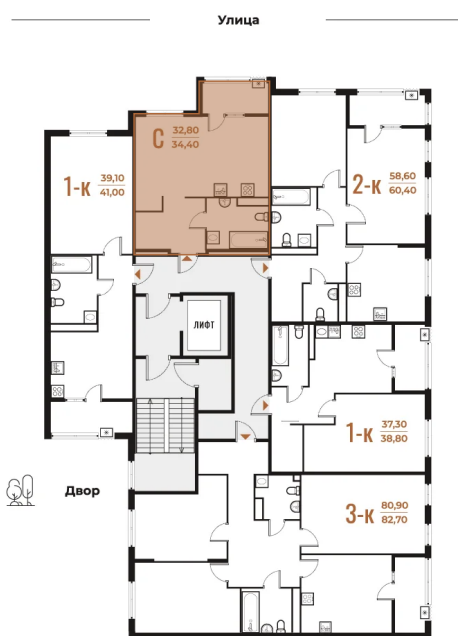

Номер: 463

Студия 34.4 м²

Отсканируйте QR-код
и смотрите на сайте
novoe-letovo.ru

10 808 480 руб.

В ипотеку от 40 446 руб.

White Box

На улицу

Улица

Корпус

Корпус 3

Этаж

3

Секция

17

22.10.2024, 21:29

Не является публичной офертой, цена может быть скорректирована. Информация взята с сайта «novoe-letovo.ru»

На этаже 3

Студия 34.4 м²

22.10.2024, 21:29

Не является публичной офертой, цена может быть скорректирована. Информация взята с сайта «novoe-letovo.ru»

На генплане Корпус 3

Студия 34.4 м²

22.10.2024, 21:29

Не является публичной офертой, цена может быть скорректирована. Информация взята с сайта «novoe-letovo.ru»