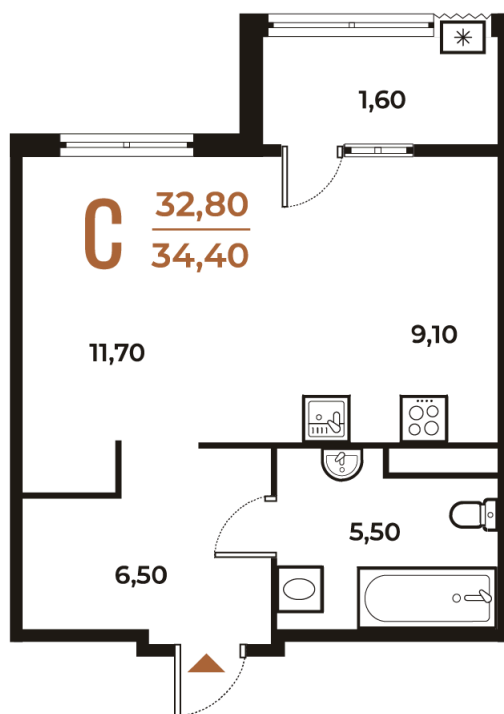

Номер: 463

Студия 34.4 м²

Отсканируйте QR-код
и смотрите на сайте
novoe-letovo.ru

10 808 480 руб.

В ипотеку от 40 446 руб.

White Box

На улицу

Улица

Корпус

Корпус 3

Этаж

3

Секция

17

22.11.2024, 09:54

Не является публичной офертой, цена может быть скорректирована. Информация взята с сайта «novoe-letovo.ru»

На этаже 3

Студия 34.4 м²

22.11.2024, 09:54

Не является публичной офертой, цена может быть скорректирована. Информация взята с сайта «novoe-letovo.ru»

На генплане Корпус 3

Студия 34.4 м²

22.11.2024, 09:54

Не является публичной офертой, цена может быть скорректирована. Информация взята с сайта «novoe-letovo.ru»