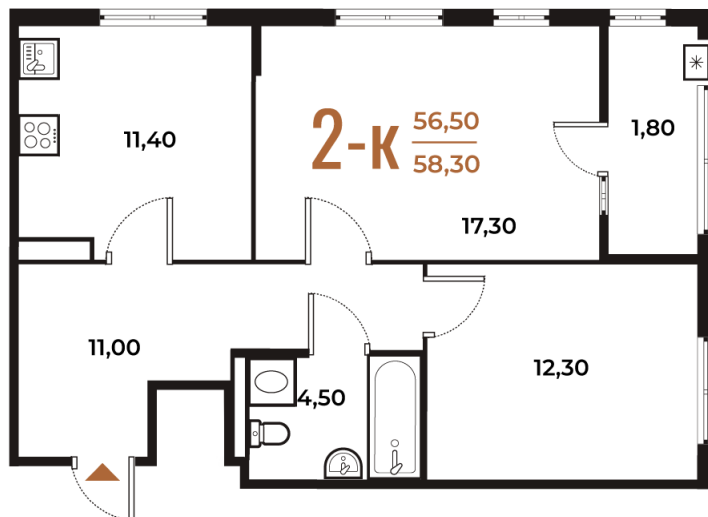

Номер: 386

Отсканируйте QR-код
и смотрите на сайте
novoe-letovo.ru

2 комнатная 58.3 м²

16 393 960 руб.

В ипотеку от 59 870 руб.

White Box

На улицу

Улица

Корпус

Корпус 2

Этаж

5

Секция

14

18.10.2024, 04:56

Не является публичной офертой, цена может быть скорректирована. Информация взята с сайта «novoe-letovo.ru»

На этаже 5

2 комнатная 58.3 м²

18.10.2024, 04:56

Не является публичной офертой, цена может быть скорректирована. Информация взята с сайта «novoe-letovo.ru»

На генплане Корпус 2

2 комнатная 58.3 м²

18.10.2024, 04:56