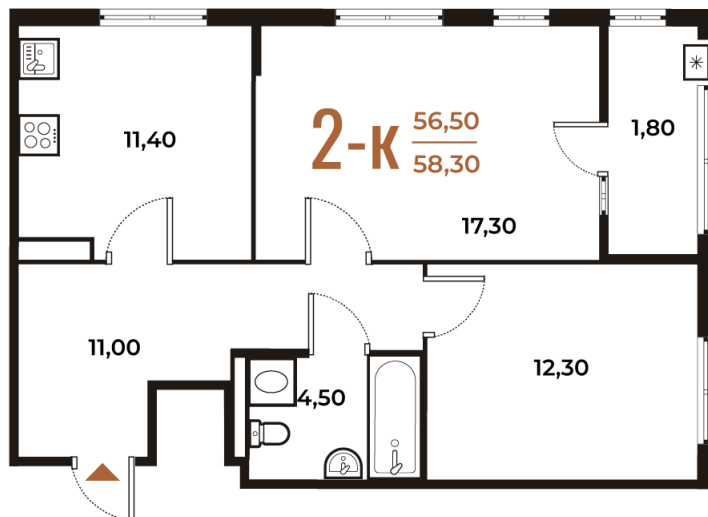

Номер: 386

Отсканируйте QR-код
и смотрите на сайте
novoe-letovo.ru

2 комнатная 58.3 м²

16 393 960 руб.

В ипотеку от 59 870 руб.

White Box

На улицу

Улица

Корпус

Корпус 2

Этаж

5

Секция

14

24.11.2024, 04:21

Не является публичной офертой, цена может быть скорректирована. Информация взята с сайта «novoe-letovo.ru»

На этаже 5

2 комнатная 58.3 м²

24.11.2024, 04:21

Не является публичной офертой, цена может быть скорректирована. Информация взята с сайта «novoe-letovo.ru»

На генплане Корпус 2

2 комнатная 58.3 м²

24.11.2024, 04:21