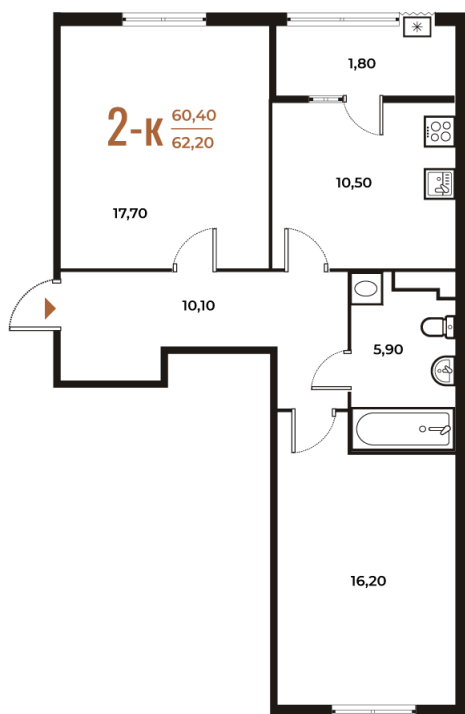

Номер: 333

2 комнатная 62.2 м²

Отсканируйте QR-код
и смотрите на сайте
novoe-letovo.ru

17 490 640 руб.

В ипотеку от 63 875 руб.

White Box

На улицу и двор

Двор

Улица

Корпус

Корпус 2

Этаж

4

Секция

12

07.09.2024, 23:50

Не является публичной офертой, цена может быть скорректирована. Информация взята с сайта «novoe-letovo.ru»

На этаже 4

2 комнатная 62.2 м²

07.09.2024, 23:50

Не является публичной офертой, цена может быть скорректирована. Информация взята с сайта «novoe-letovo.ru»

На генплане Корпус 2

2 комнатная 62.2 м²

07.09.2024, 23:50

Не является публичной офертой, цена может быть скорректирована. Информация взята с сайта «novoe-letovo.ru»