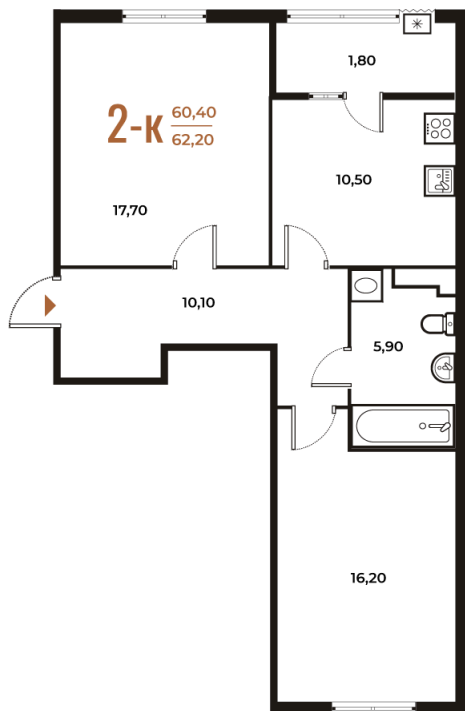

# 2 комнатная 62.2 м<sup>2</sup>

Отсканируйте QR-код  
и смотрите на сайте  
novoe-letovo.ru

## 17 490 640 руб.

В ипотеку от 63 875 руб.

White Box

На улицу и двор

Двор

Улица

Корпус

Корпус 2

# На этаже 4

2 комнатная 62.2 м<sup>2</sup>

21.12.2024, 17:22

Не является публичной офертой, цена может быть скорректирована. Информация взята с сайта «novoe-letovo.ru»

# На генплане Корпус 2

2 комнатная 62.2 м<sup>2</sup>

21.12.2024, 17:22

Не является публичной офертой, цена может быть скорректирована. Информация взята с сайта «[novoe-letovo.ru](http://novoe-letovo.ru)»