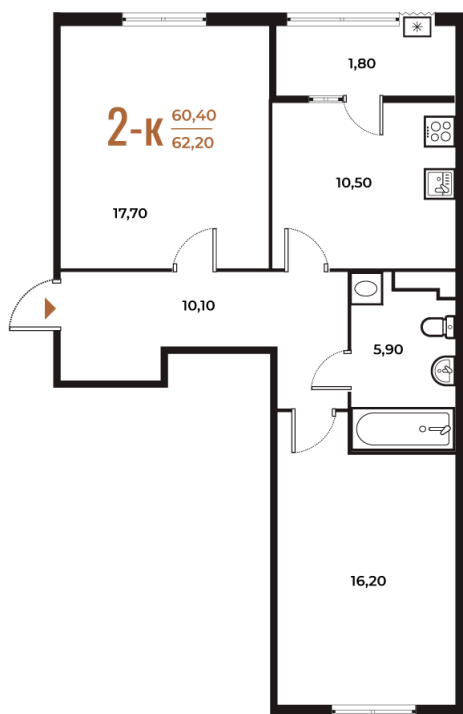

# 2 комнатная 62.2 м<sup>2</sup>

17 490 640 руб.

В ипотеку от 63 875 руб.

White Box

На улицу и двор

Двор

Улица

Корпус

Корпус 2

Этаж

4

Секция

12

29.10.2024, 13:58

Не является публичной офертой, цена может быть скорректирована. Информация взята с сайта «novoe-letovo.ru»

# На этаже 4

2 комнатная 62.2 м<sup>2</sup>

29.10.2024, 13:58

Не является публичной офертой, цена может быть скорректирована. Информация взята с сайта «novoe-letovo.ru»

# На генплане Корпус 2

2 комнатная 62.2 м<sup>2</sup>

29.10.2024, 13:58

Не является публичной офертой, цена может быть скорректирована. Информация взята с сайта «[novoe-letovo.ru](http://novoe-letovo.ru)»