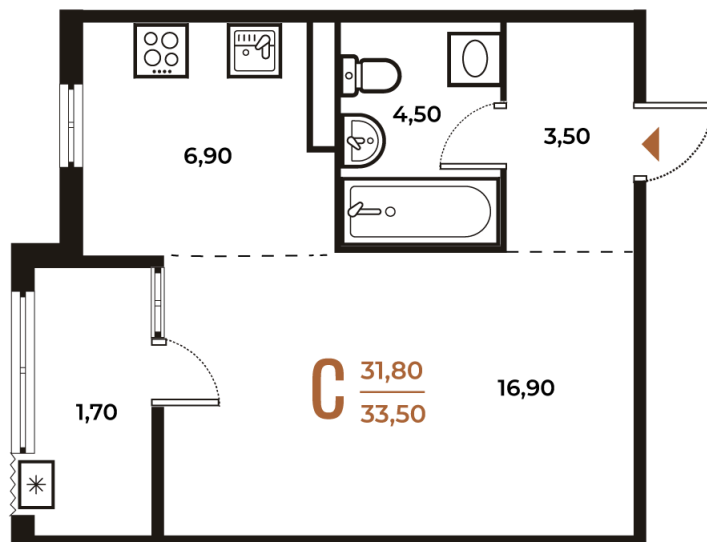

Номер: 412

Отсканируйте QR-код
и смотрите на сайте
novoe-letovo.ru

Студия 33.5 м²

~~11 694 850 руб.~~

9 940 623 руб.

В ипотеку от 41 675 руб.

White Box

Во двор