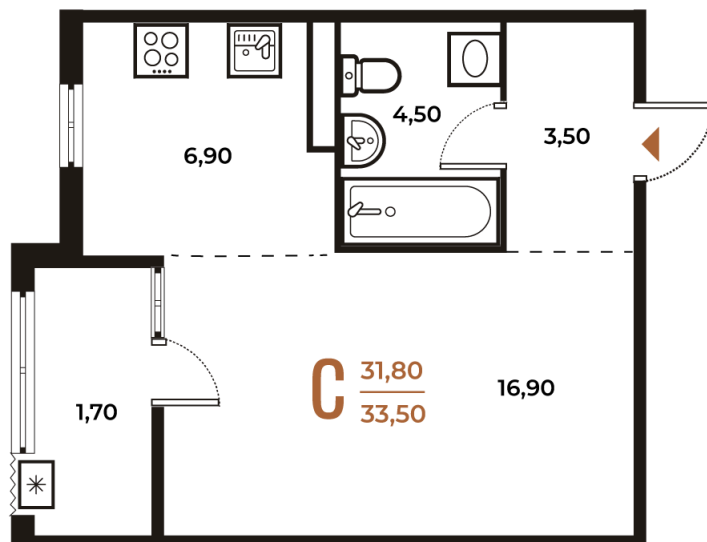

Номер: 412

Студия 33.5 м²

Отсканируйте QR-код
и смотрите на сайте
novoe-letovo.ru

10 525 700 руб.

В ипотеку от 39 387 руб.

White Box

Во двор

Двор

Корпус

Корпус 2

Этаж

4

Секция

15

22.12.2024, 02:05

Не является публичной офертой, цена может быть скорректирована. Информация взята с сайта «novoe-letovo.ru»

На этаже 4

Студия 33.5 м²

22.12.2024, 02:05

Не является публичной офертой, цена может быть скорректирована. Информация взята с сайта «новое-letovo.ru»

На генплане Корпус 2

Студия 33.5 м²

22.12.2024, 02:05

Не является публичной офертой, цена может быть скорректирована. Информация взята с сайта «novoe-letovo.ru»