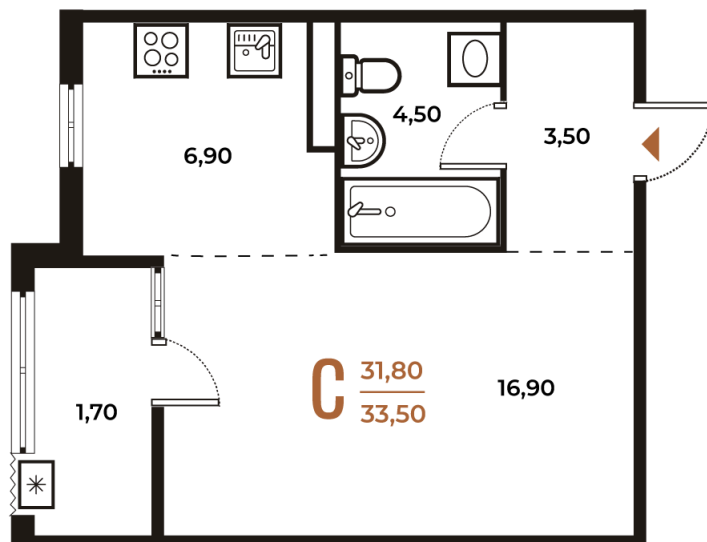

Номер: 412

Студия 33.5 м²

Отсканируйте QR-код
и смотрите на сайте
novoe-letovo.ru

10 525 700 руб.

В ипотеку от 39 387 руб.

White Box

Во двор

Двор

Корпус

Корпус 2

Этаж

4

Секция

15

22.12.2024, 02:05

Не является публичной офертой, цена может быть скорректирована. Информация взята с сайта «novoe-letovo.ru»