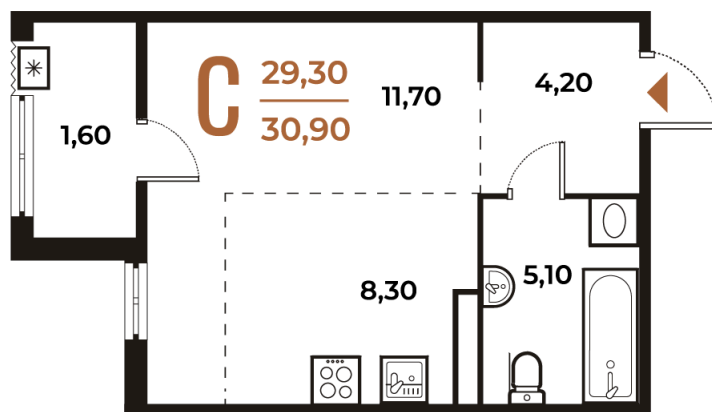

Номер: 107

Студия 30.9 м²

Отсканируйте QR-код
и смотрите на сайте
novoe-letovo.ru

9 739 680 руб.

В ипотеку от 36 450 руб.

White Box

Во двор

Двор

Корпус

Корпус 1

Этаж

7

Секция

3

21.12.2024, 14:37

Не является публичной офертой, цена может быть скорректирована. Информация взята с сайта «novoe-letovo.ru»

На этаже 7

Студия 30.9 м²

21.12.2024, 14:37

Не является публичной офертой, цена может быть скорректирована. Информация взята с сайта «novoe-letovo.ru»

На генплане Корпус 1

Студия 30.9 м²

21.12.2024, 14:37

Не является публичной офертой, цена может быть скорректирована. Информация взята с сайта «novoe-letovo.ru»