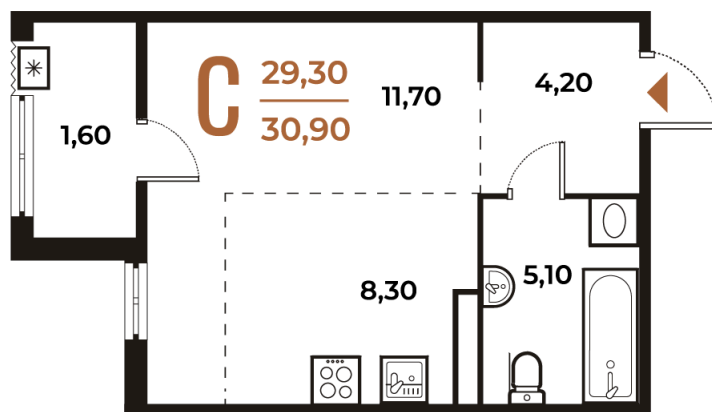

Номер: 107

Студия 30.9 м²

Отсканируйте QR-код
и смотрите на сайте
novoe-letovo.ru

9 739 680 руб.

В ипотеку от 36 450 руб.

White Box

Во двор

Двор

Корпус

Корпус 1

Этаж

7

Секция

3

21.12.2024, 14:37

Не является публичной офертой, цена может быть скорректирована. Информация взята с сайта «novoe-letovo.ru»