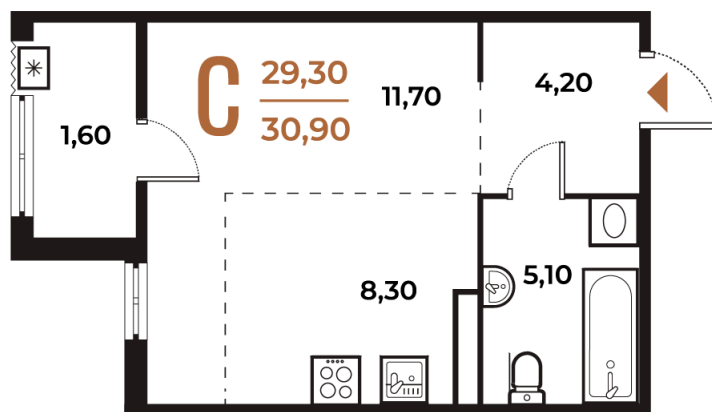

# Студия 30.9 м<sup>2</sup>

Отсканируйте QR-код  
и смотрите на сайте  
novoe-letovo.ru

## 9 739 680 руб.

В ипотеку от 36 450 руб.

White Box

Во двор

Двор

Корпус

Корпус 1

Этаж

# На генплане Корпус 1

Студия 30.9 м<sup>2</sup>

18.10.2024, 05:13

Не является публичной офертой, цена может быть скорректирована. Информация взята с сайта «[novoe-letovo.ru](http://novoe-letovo.ru)»