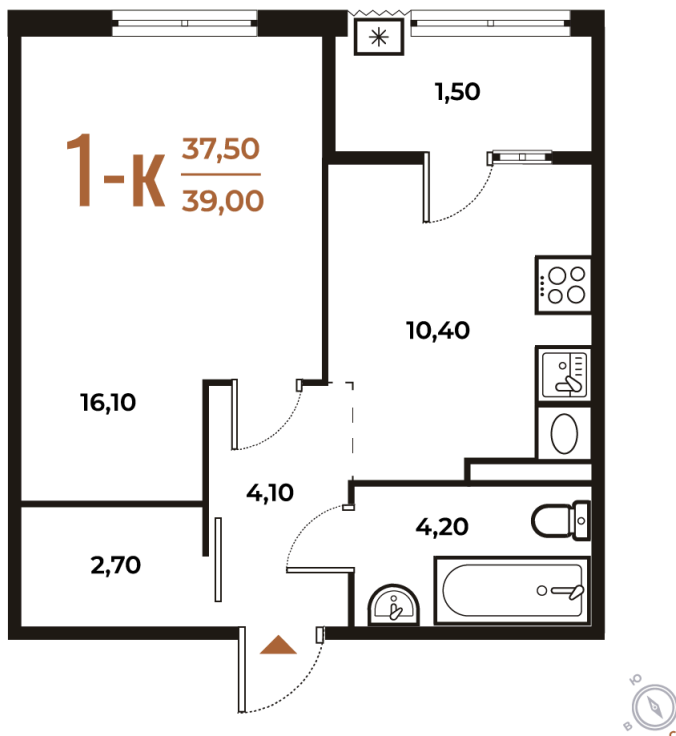

Номер: 159

Отсканируйте QR-код
и смотрите на сайте
novoe-letovo.ru

1 комнатная 39 м²

~~14 422 200 руб.~~

12 258 870 руб.

В ипотеку от 52 001 руб.

White Box

Корпус	Корпус 1	Этаж	7
Секция	5		

22.08.2025 23:09 (Мск)

Не является публичной офертой, цена может быть скорректирована. Информация взята с сайта «novoe-letovo.ru»

На этаже 7

1 комнатная 39 м²

22.08.2025 23:09 (Мск)

Не является публичной офертой, цена может быть скорректирована. Информация взята с сайта «novoe-letovo.ru»

На генплане Корпус 1

1 комнатная 39 м²

22.08.2025 23:09 (Мск)

Не является публичной офертой, цена может быть скорректирована. Информация взята с сайта «novoe-letovo.ru»