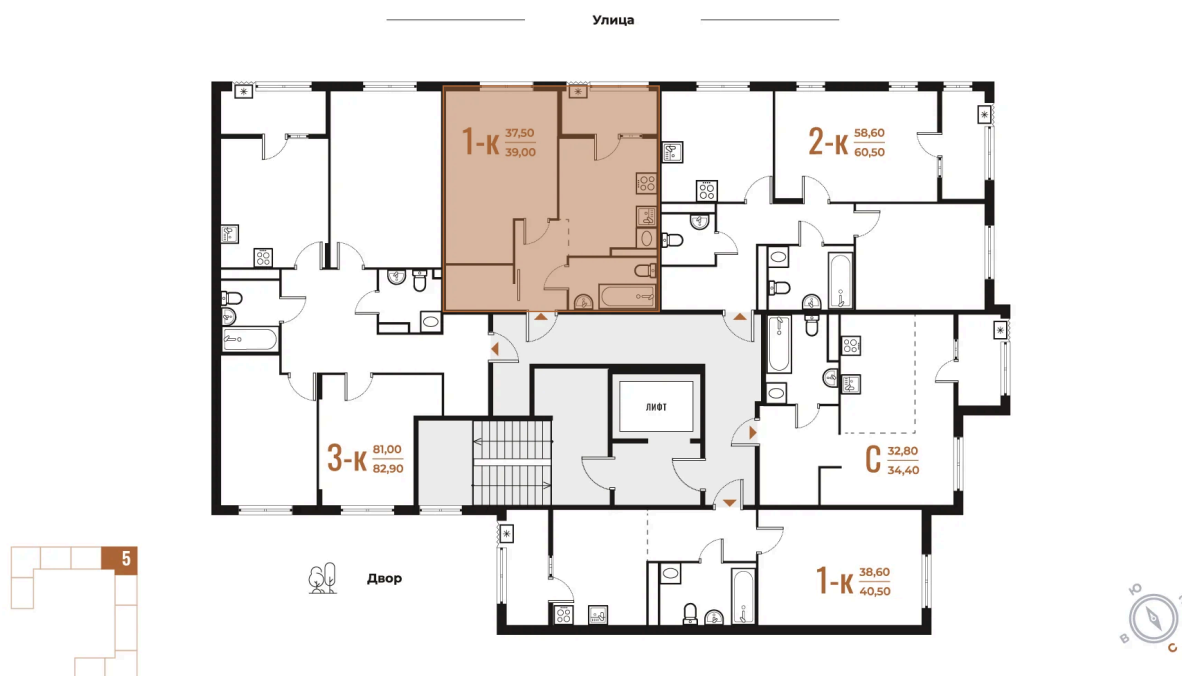

Корпус

Корпус 1

Этаж

7

Секция

5

08.09.2024, 02:27

Не является публичной офертой, цена может быть скорректирована. Информация взята с сайта «novoe-letovo.ru»

На этаже 7

1 комнатная 39 м²

08.09.2024, 02:27

Не является публичной офертой, цена может быть скорректирована. Информация взята с сайта «novoe-letovo.ru»

На генплане Корпус 1

1 комнатная 39 м²

08.09.2024, 02:27