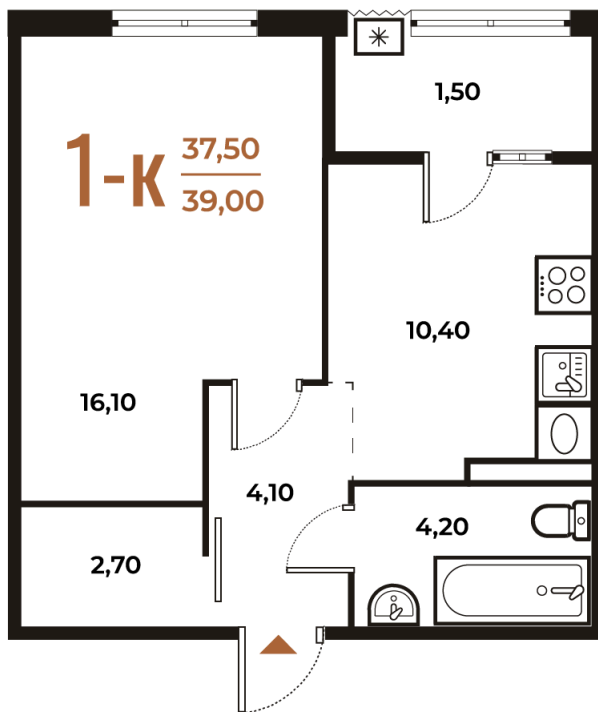

Номер: 159

Отсканируйте QR-код
и смотрите на сайте
novoe-letovo.ru

1 комнатная 39 м²

12 074 400 руб.

В ипотеку от 45 159 руб.

White Box

На улицу

Улица

Корпус

Корпус 1

Этаж

7

Секция

5

08.09.2024, 02:27

Не является публичной офертой, цена может быть скорректирована. Информация взята с сайта «novoe-letovo.ru»

На этаже 7

1 комнатная 39 м²

08.09.2024, 02:27

Не является публичной офертой, цена может быть скорректирована. Информация взята с сайта «novoe-letovo.ru»

На генплане Корпус 1

1 комнатная 39 м²

08.09.2024, 02:27