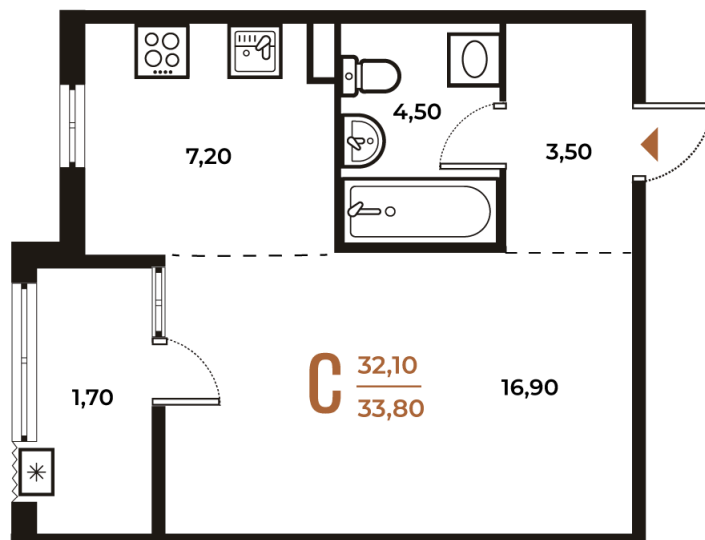

Номер: 400

Студия 33.8 м²

Отсканируйте QR-код
и смотрите на сайте
novoe-letovo.ru

10 238 020 руб.

В ипотеку от 38 260 руб.

White Box

Во двор

Двор

Корпус

Корпус 2

Этаж

2

Секция

15

21.12.2024, 16:55

Не является публичной офертой, цена может быть скорректирована. Информация взята с сайта «novoe-letovo.ru»

На этаже 2

Студия 33.8 м²

21.12.2024, 16:55

Не является публичной офертой, цена может быть скорректирована. Информация взята с сайта «новое-letovo.ru»

На генплане Корпус 2

Студия 33.8 м²

21.12.2024, 16:55

Не является публичной офертой, цена может быть скорректирована. Информация взята с сайта «novoe-letovo.ru»