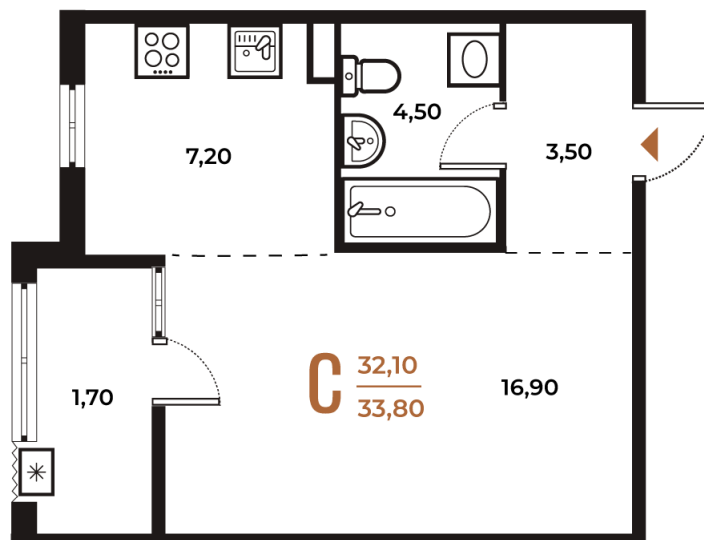

Номер: 400

Студия 33.8 м²

Отсканируйте QR-код
и смотрите на сайте
novoe-letovo.ru

10 238 020 руб.

В ипотеку от 38 260 руб.

White Box

Во двор

Двор

Корпус

Корпус 2

Этаж

2

Секция

15

18.10.2024, 07:22

Не является публичной офертой, цена может быть скорректирована. Информация взята с сайта «novoe-letovo.ru»

На этаже 2

Студия 33.8 м²

18.10.2024, 07:22

Не является публичной офертой, цена может быть скорректирована. Информация взята с сайта «новое-letovo.ru»

На генплане Корпус 2

Студия 33.8 м²

18.10.2024, 07:22

Не является публичной офертой, цена может быть скорректирована. Информация взята с сайта «novoe-letovo.ru»