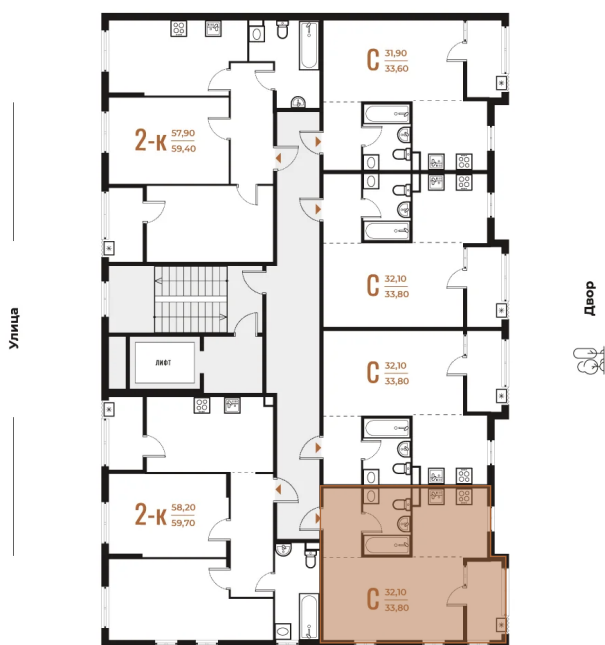

Номер: 269

Студия 33.8 м²

Отсканируйте QR-код
и смотрите на сайте
novoe-letovo.ru

10 238 020 руб.

В ипотеку от 38 260 руб.

White Box

Во двор

Двор

Корпус

Корпус 2

Этаж

2

Секция

10

18.10.2024, 05:25

Не является публичной офертой, цена может быть скорректирована. Информация взята с сайта «novoe-letovo.ru»

На этаже 2

Студия 33.8 м²

18.10.2024, 05:25

Не является публичной офертой, цена может быть скорректирована. Информация взята с сайта «novoe-letovo.ru»

На генплане Корпус 2

Студия 33.8 м²

18.10.2024, 05:25

Не является публичной офертой, цена может быть скорректирована. Информация взята с сайта «novoe-letovo.ru»