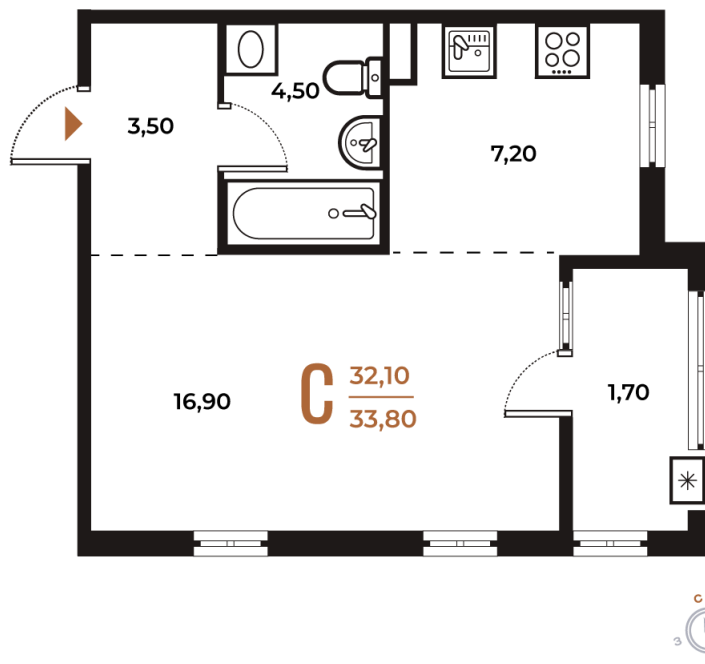

Номер: 269

Студия 33.8 м²

Отсканируйте QR-код
и смотрите на сайте
novoe-letovo.ru

10 238 020 руб.

В ипотеку от 38 260 руб.

White Box

Во двор

Двор

Корпус

Корпус 2

Этаж

2

Секция

10

18.10.2024, 05:25

Не является публичной офертой, цена может быть скорректирована. Информация взята с сайта «novoe-letovo.ru»

На этаже 2

Студия 33.8 м²

18.10.2024, 05:25

Не является публичной офертой, цена может быть скорректирована. Информация взята с сайта «novoe-letovo.ru»

На генплане Корпус 2

Студия 33.8 м²

18.10.2024, 05:25

Не является публичной офертой, цена может быть скорректирована. Информация взята с сайта «novoe-letovo.ru»