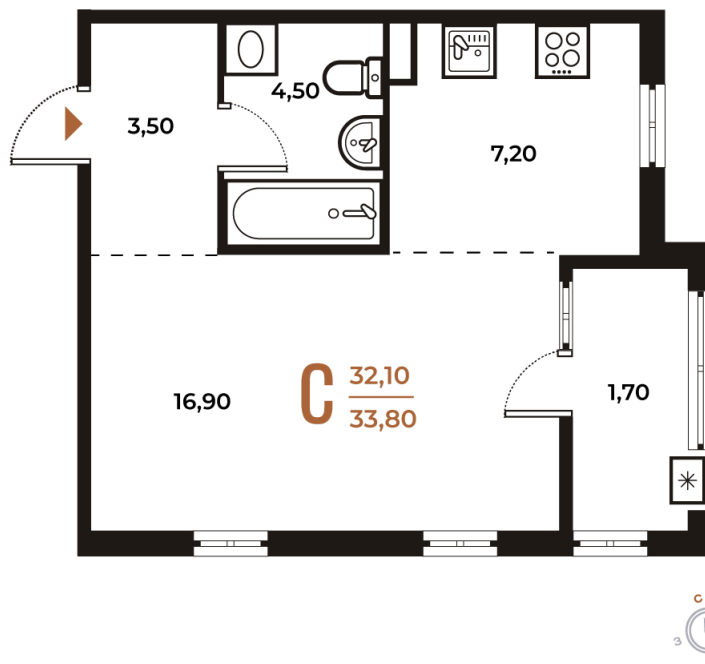

Номер: 269

Студия 33.8 м²

Отсканируйте QR-код
и смотрите на сайте
novoe-letovo.ru

10 238 020 руб.

В ипотеку от 38 260 руб.

White Box

Во двор

Двор

Корпус

Корпус 2

Этаж

2

Секция

10

22.12.2024, 06:09

Не является публичной офертой, цена может быть скорректирована. Информация взята с сайта «novoe-letovo.ru»

На этаже 2

Студия 33.8 м²

22.12.2024, 06:09

Не является публичной офертой, цена может быть скорректирована. Информация взята с сайта «novoe-letovo.ru»

На генплане Корпус 2

Студия 33.8 м²

22.12.2024, 06:09

Не является публичной офертой, цена может быть скорректирована. Информация взята с сайта «novoe-letovo.ru»