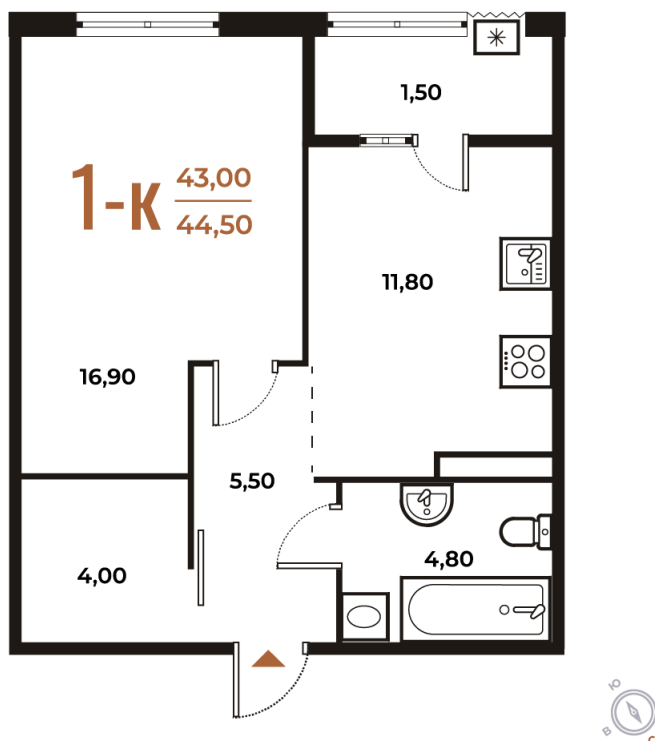

# 1 комнатная 44.5 м<sup>2</sup>

~~15 138 900 руб.~~

12 868 065 руб.

В ипотеку от 53 948 руб.

White Box

На улицу

Корпус

Корпус 1