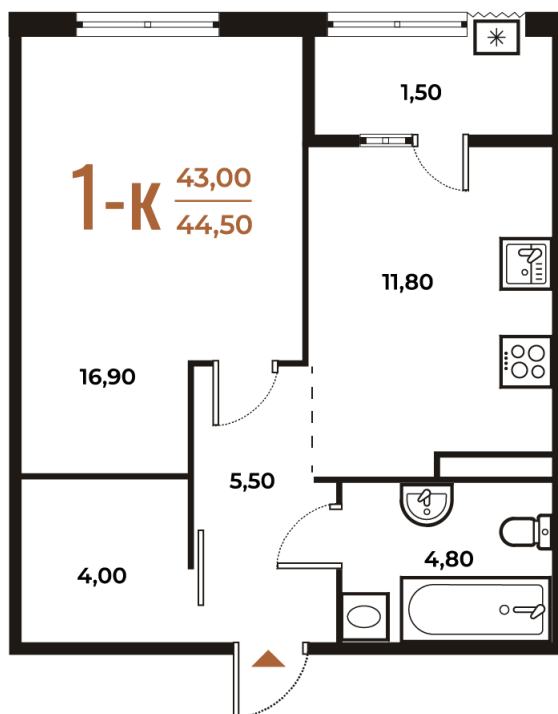

Номер: 192

Отсканируйте QR-код
и смотрите на сайте
novoe-letovo.ru

1 комнатная 44.5 м²

13 621 450 руб.

В ипотеку от 50 924 руб.

White Box

На улицу

Улица

Корпус

Корпус 1

Этаж

3

Секция

7

08.09.2024, 01:04

Не является публичной офертой, цена может быть скорректирована. Информация взята с сайта «novoe-letovo.ru»

На этаже 3

1 комнатная 44.5 м²

08.09.2024, 01:04

Не является публичной офертой, цена может быть скорректирована. Информация взята с сайта «novoe-letovo.ru»

На генплане Корпус 1

1 комнатная 44.5 м²

08.09.2024, 01:04