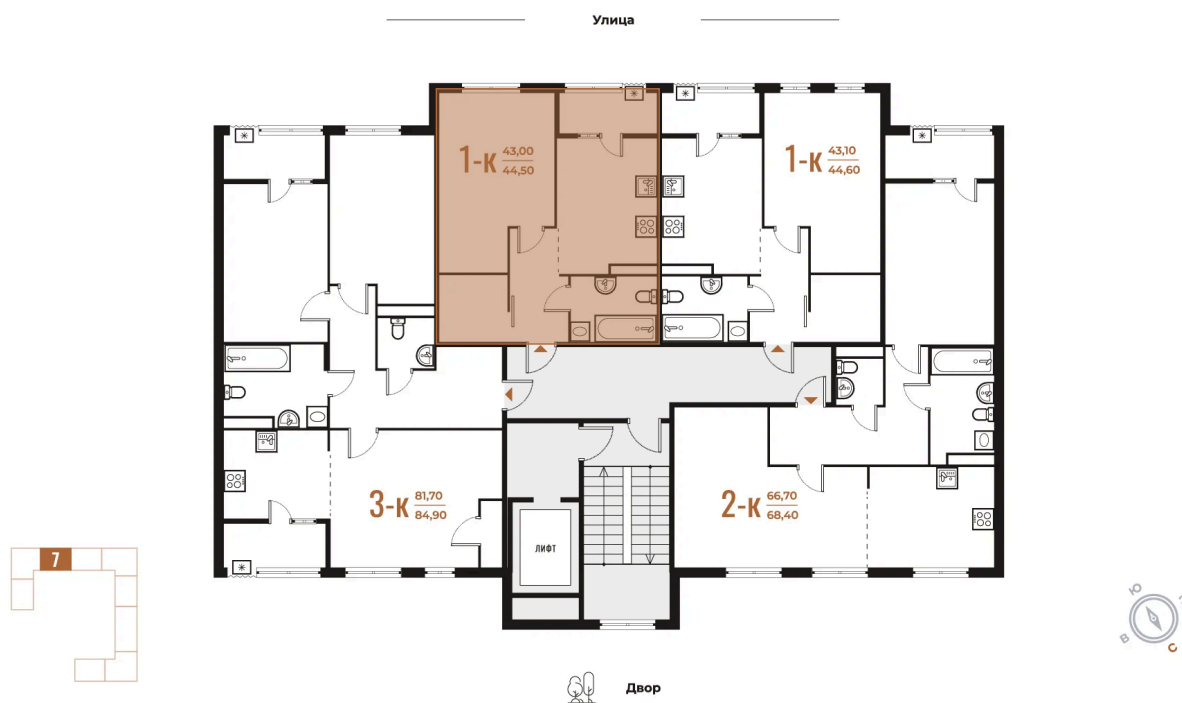

На этаже 3

1 комнатная 44.5 м²

Адрес офиса продаж

г Москва, поселение Десеновское, ул 3-я Нововатутинская, д 13 к 1

24.04.2025 17:24 (Мск)

Не является публичной офертой, цена может быть скорректирована. Информация взята с сайта «novoe-letovo.ru»