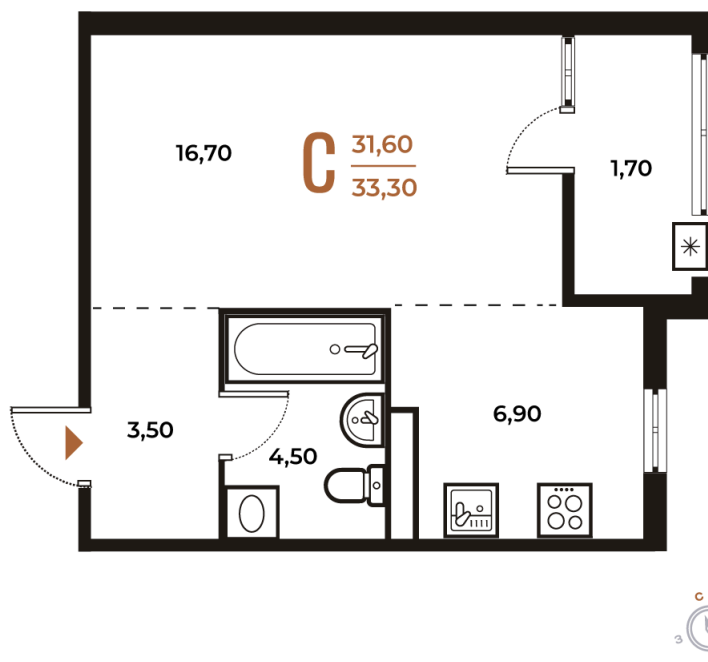

Номер: 290

Студия 33.3 м²

Отсканируйте QR-код
и смотрите на сайте
novoe-letovo.ru

~~11 625 030 руб.~~

9 881 276 руб.

В ипотеку от 41 426 руб.

White Box

Во двор

На генплане Корпус 2

Студия 33.3 м²

Адрес офиса продаж

г Москва, поселение Десеновское, ул 3-я
Нововатутинская, д 13 к 1

08.03.2025 10:39 (Мск)

Не является публичной офертой, цена
может быть скорректирована. Информация
взята с сайта «novoe-letovo.ru»