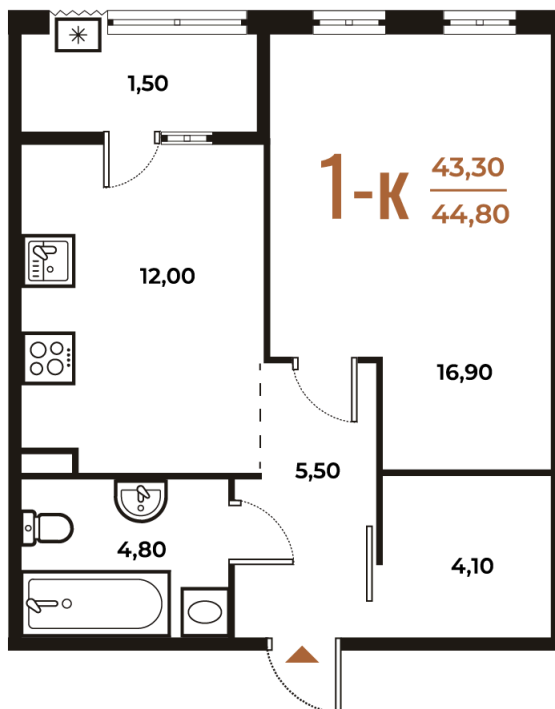

Номер: 189

Отсканируйте QR-код
и смотрите на сайте
novoe-letovo.ru

1 комнатная 44.8 м²

13 207 040 руб.

В ипотеку от 49 305 руб.

White Box

На улицу

Улица

Корпус

Корпус 1

Этаж

2

Секция

7

21.12.2024, 18:24

Не является публичной офертой, цена может быть скорректирована. Информация взята с сайта «новое-letovo.ru»

На этаже 2

1 комнатная 44.8 м²

21.12.2024, 18:24

Не является публичной офертой, цена может быть скорректирована. Информация взята с сайта «novoe-letovo.ru»

На генплане Корпус 1

1 комнатная 44.8 м²

21.12.2024, 18:24