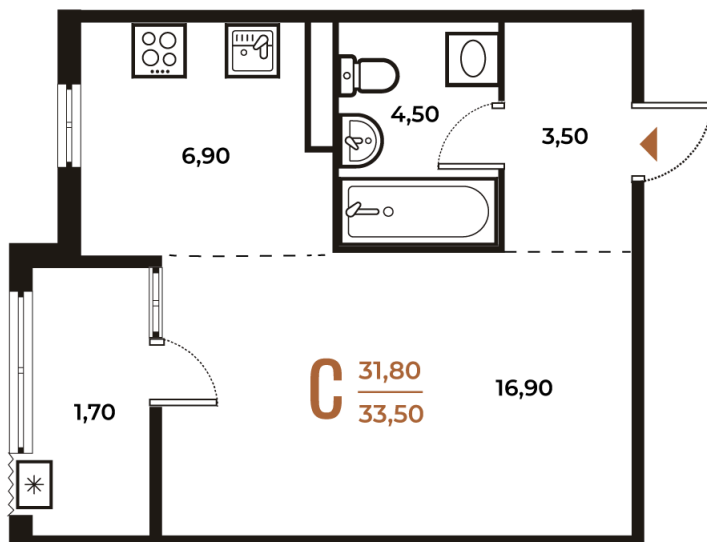

# Студия 33.5 м<sup>2</sup>

Отсканируйте QR-код  
и смотрите на сайте  
novoe-letovo.ru

10 559 200 руб.

В ипотеку от 39 517 руб.

White Box

Во двор

Двор

Корпус

Корпус 2

Этаж

7

Секция

15

08.09.2024, 00:49

Не является публичной офертой, цена может быть скорректирована. Информация взята с сайта «novoe-letovo.ru»

# На этаже 7

Студия 33.5 м<sup>2</sup>

08.09.2024, 00:49

Не является публичной офертой, цена может быть скорректирована. Информация взята с сайта «novoe-letovo.ru»

# На генплане Корпус 2

Студия 33.5 м<sup>2</sup>

08.09.2024, 00:49

Не является публичной офертой, цена может быть скорректирована. Информация взята с сайта «[novoe-letovo.ru](http://novoe-letovo.ru)»