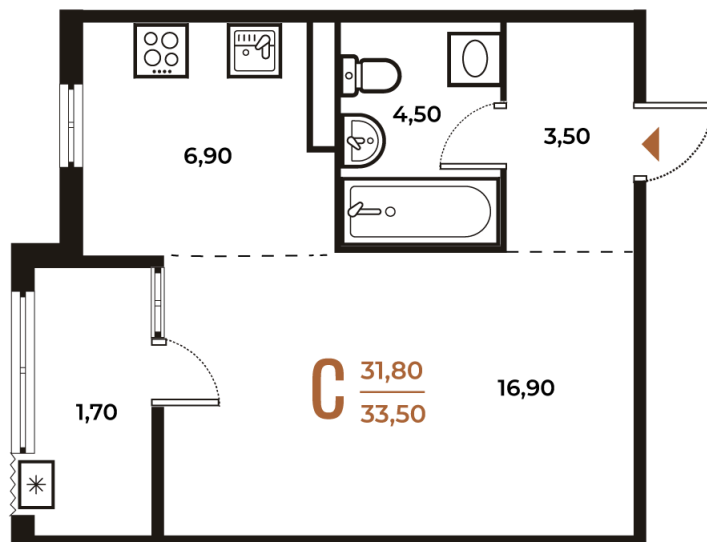

Номер: 430

Студия 33.5 м²

Отсканируйте QR-код
и смотрите на сайте
novoe-letovo.ru

~~12 612 750 руб.~~

10 720 838 руб.

В ипотеку от 41 806 руб.

White Box

Во двор