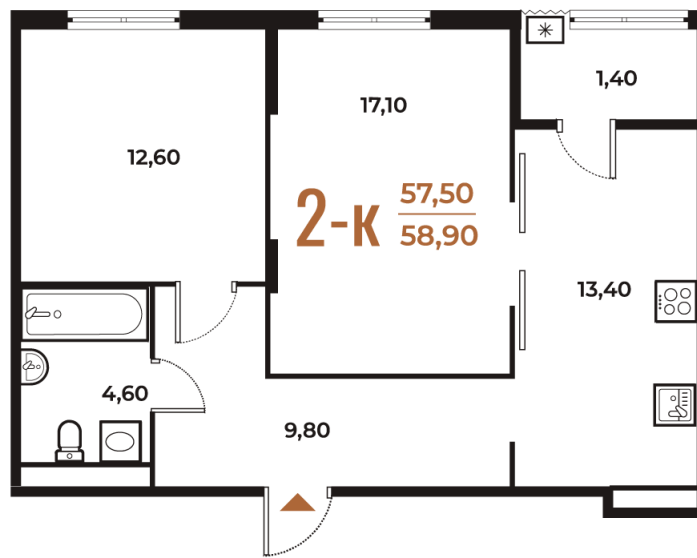

Номер: 659

Отсканируйте QR-код
и смотрите на сайте
novoe-letovo.ru

2 комнатная 58.9 м²

16 562 680 руб.

В ипотеку от 60 486 руб.

White Box

На улицу

Улица

Корпус

Корпус 3

Этаж

4

Секция

23

18.10.2024, 07:03

Не является публичной офертой, цена может быть скорректирована. Информация взята с сайта «novoe-letovo.ru»

На этаже 4

2 комнатная 58.9 м²

18.10.2024, 07:03

Не является публичной офертой, цена может быть скорректирована. Информация взята с сайта «новое-letovo.ru»

На генплане Корпус 3

2 комнатная 58.9 м²

18.10.2024, 07:03