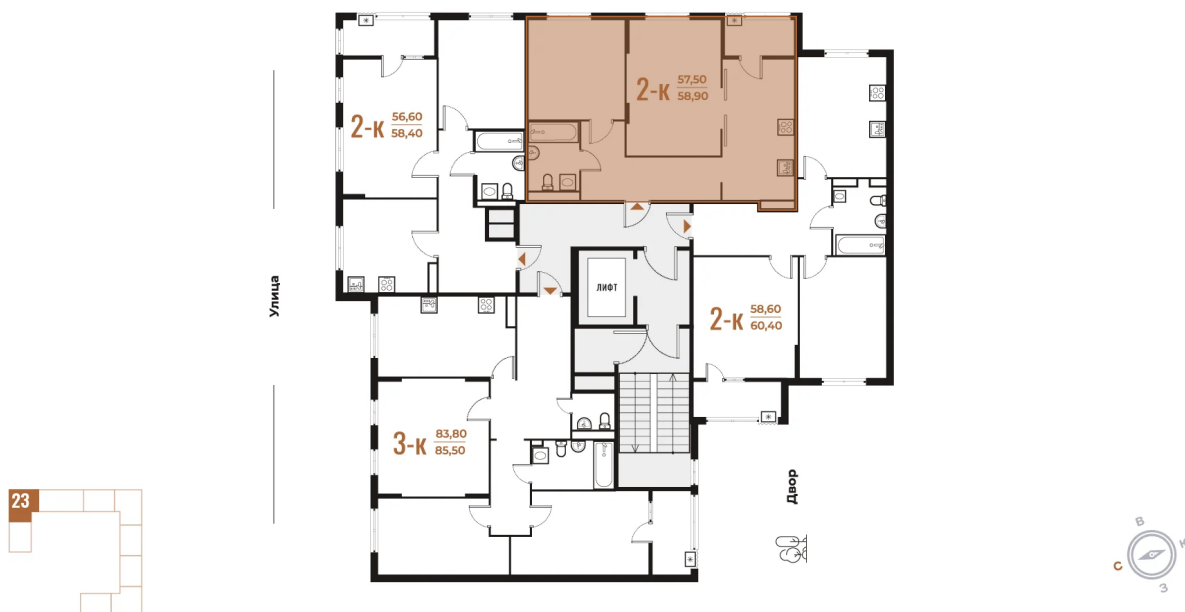

Корпус

Корпус 3

Этаж

4

Секция

23

18.10.2024, 07:03

Не является публичной офертой, цена может быть скорректирована. Информация взята с сайта «novoe-letovo.ru»

На этаже 4

2 комнатная 58.9 м²

18.10.2024, 07:03

Не является публичной офертой, цена может быть скорректирована. Информация взята с сайта «новое-letovo.ru»

На генплане Корпус 3

2 комнатная 58.9 м²

18.10.2024, 07:03