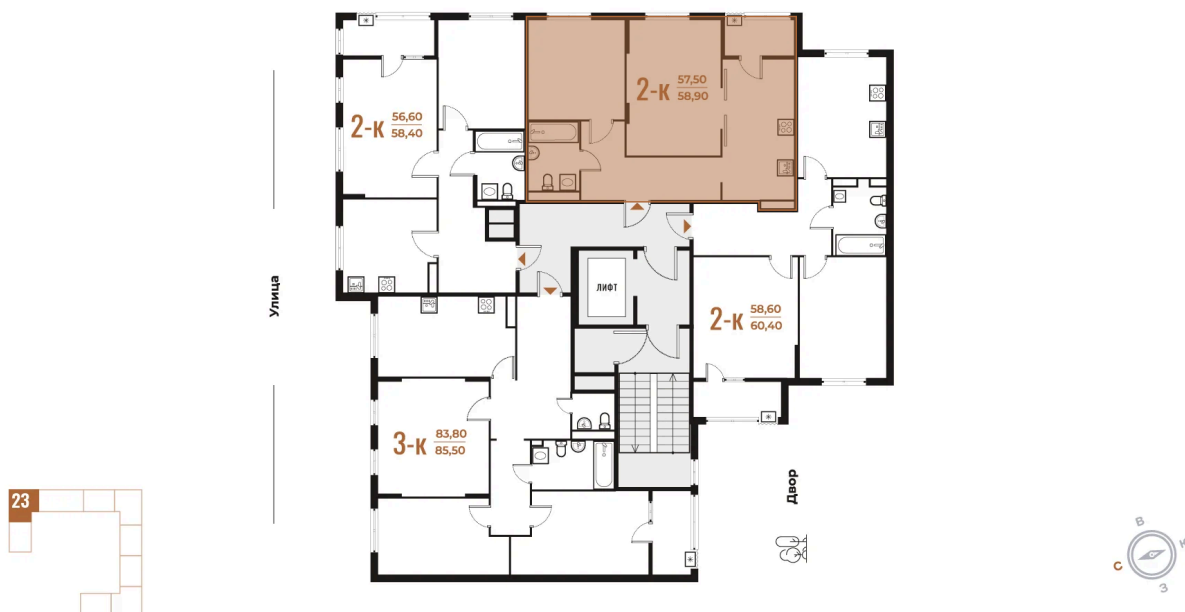

Номер: 659

Отсканируйте QR-код
и смотрите на сайте
novoe-letovo.ru

2 комнатная 58.9 м²

16 562 680 руб.

В ипотеку от 60 486 руб.

White Box

На улицу

Улица

Корпус

Корпус 3

Этаж

4

Секция

23

24.11.2024, 16:15

Не является публичной офертой, цена может быть скорректирована. Информация взята с сайта «novoe-letovo.ru»

На этаже 4

2 комнатная 58.9 м²

24.11.2024, 16:15

Не является публичной офертой, цена может быть скорректирована. Информация взята с сайта «novoe-letovo.ru»

На генплане Корпус 3

2 комнатная 58.9 м²

24.11.2024, 16:15