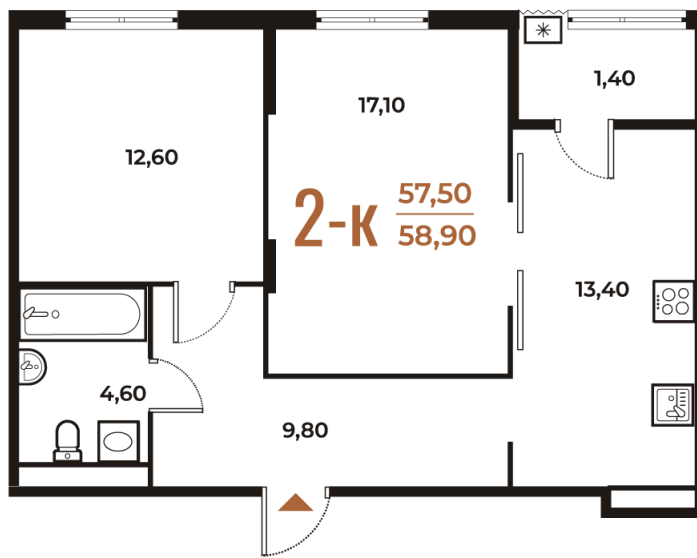

Номер: 659

Отсканируйте QR-код
и смотрите на сайте
novoe-letovo.ru

2 комнатная 58.9 м²

16 562 680 руб.

В ипотеку от 60 486 руб.

White Box

На улицу

Улица

Корпус

Корпус 3

Этаж

4

Секция

23

24.11.2024, 16:15

Не является публичной офертой, цена может быть скорректирована. Информация взята с сайта «novoe-letovo.ru»

На этаже 4

2 комнатная 58.9 м²

24.11.2024, 16:15

Не является публичной офертой, цена может быть скорректирована. Информация взята с сайта «novoe-letovo.ru»

На генплане Корпус 3

2 комнатная 58.9 м²

24.11.2024, 16:15