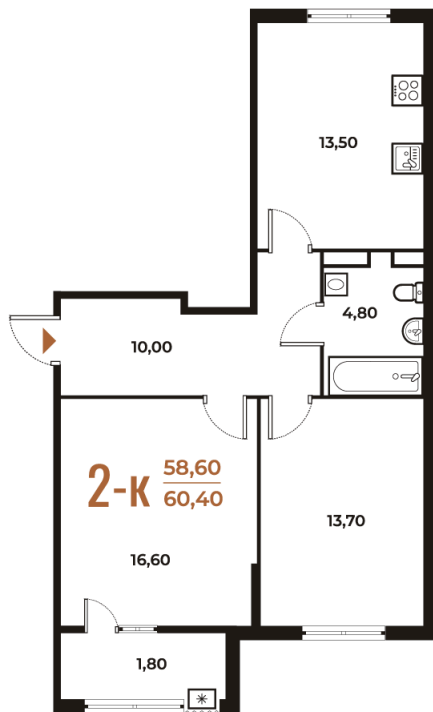

Номер: 660

2 комнатная 60.4 м²

Отсканируйте QR-код
и смотрите на сайте
novoe-letovo.ru

17 014 680 руб.

В ипотеку от 62 144 руб.

White Box

На улицу и двор

Двор

Улица

Корпус

Корпус 3

Этаж

4

Секция

23

07.09.2024, 23:53

Не является публичной офертой, цена может быть скорректирована. Информация взята с сайта «novoe-letovo.ru»

На этаже 4

2 комнатная 60.4 м²

07.09.2024, 23:53

Не является публичной офертой, цена может быть скорректирована. Информация взята с сайта «novoe-letovo.ru»

На генплане Корпус 3

2 комнатная 60.4 м²

07.09.2024, 23:53

Не является публичной офертой, цена может быть скорректирована. Информация взята с сайта «novoe-letovo.ru»