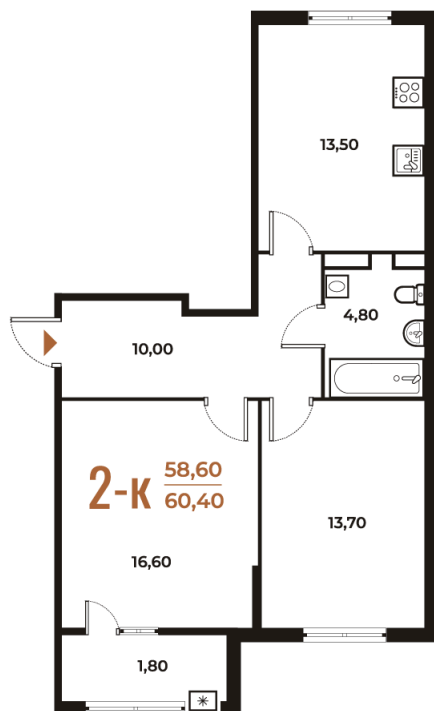

# 2 комнатная 60.4 м<sup>2</sup>

Отсканируйте QR-код  
и смотрите на сайте  
novoe-letovo.ru

16 036 200 руб.

В ипотеку от 58 960 руб.

White Box

На улицу и двор

Корпус

Корпус 3

Этаж

4

Секция

23

27.07.2024, 08:27

Не является публичной офертой, цена может быть скорректирована. Информация взята с сайта «novoe-letovo.ru»

# На этаже 4

2 комнатная 60.4 м<sup>2</sup>

27.07.2024, 08:27

Не является публичной офертой, цена может быть скорректирована. Информация взята с сайта «novoe-letovo.ru»

# На генплане Корпус 3

2 комнатная 60.4 м<sup>2</sup>

27.07.2024, 08:27

Не является публичной офертой, цена может быть скорректирована. Информация взята с сайта «[novoe-letovo.ru](http://novoe-letovo.ru)»