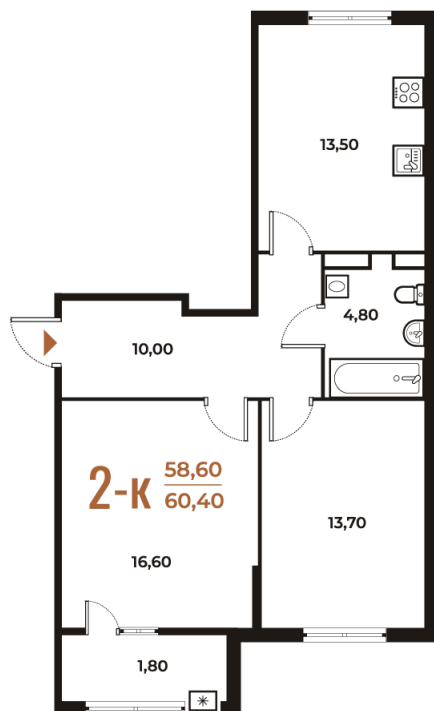

# 2 комнатная 60.4 м<sup>2</sup>

Отсканируйте QR-код  
и смотрите на сайте  
novoe-letovo.ru

## 17 014 680 руб.

В ипотеку от 62 144 руб.

White Box

На улицу и двор

Двор

Улица

Корпус

Корпус 3

# На этаже 4

2 комнатная 60.4 м<sup>2</sup>

21.11.2024, 21:21

Не является публичной офертой, цена может быть скорректирована. Информация взята с сайта «новое-letovo.ru»

# На генплане Корпус 3

2 комнатная 60.4 м<sup>2</sup>

21.11.2024, 21:21

Не является публичной офертой, цена может быть скорректирована. Информация взята с сайта «[novoe-letovo.ru](http://novoe-letovo.ru)»