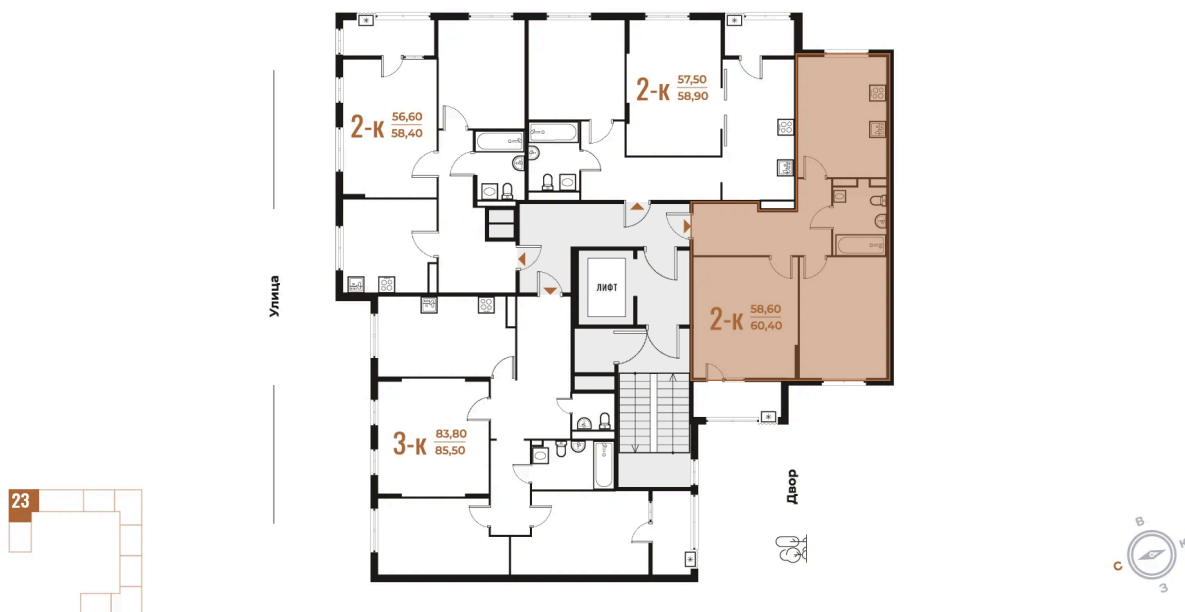

Номер: 660

2 комнатная 60.4 м²

Отсканируйте QR-код
и смотрите на сайте
novoe-letovo.ru

17 014 680 руб.

В ипотеку от 62 144 руб.

White Box

На улицу и двор

Двор

Не является публичной офертой, цена может быть скорректирована. Информация взята с сайта «novoe-letovo.ru»

На этаже 4

2 комнатная 60.4 м²

07.09.2024, 23:53

Не является публичной офертой, цена может быть скорректирована. Информация взята с сайта «novoe-letovo.ru»

На генплане Корпус 3

2 комнатная 60.4 м²

07.09.2024, 23:53

Не является публичной офертой, цена может быть скорректирована. Информация взята с сайта «novoe-letovo.ru»