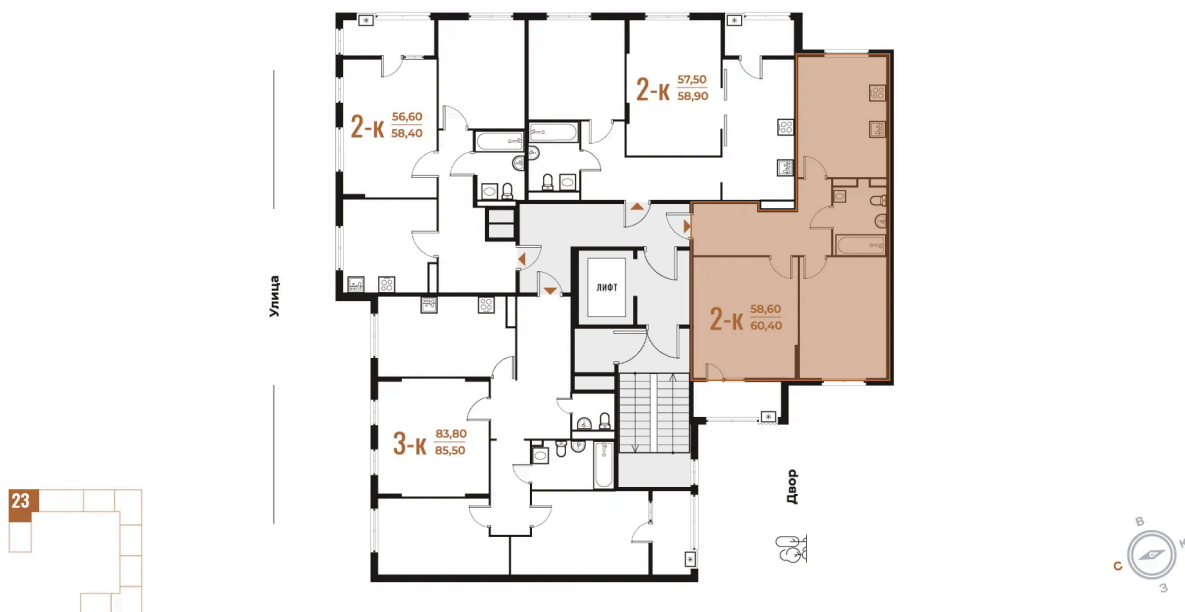

# На этаже 4

2 комнатная 60.4 м<sup>2</sup>

27.07.2024, 08:27

Не является публичной офертой, цена может быть скорректирована. Информация взята с сайта «novoe-letovo.ru»

# На генплане Корпус 3

2 комнатная 60.4 м<sup>2</sup>

27.07.2024, 08:27

Не является публичной офертой, цена может быть скорректирована. Информация взята с сайта «[novoe-letovo.ru](http://novoe-letovo.ru)»