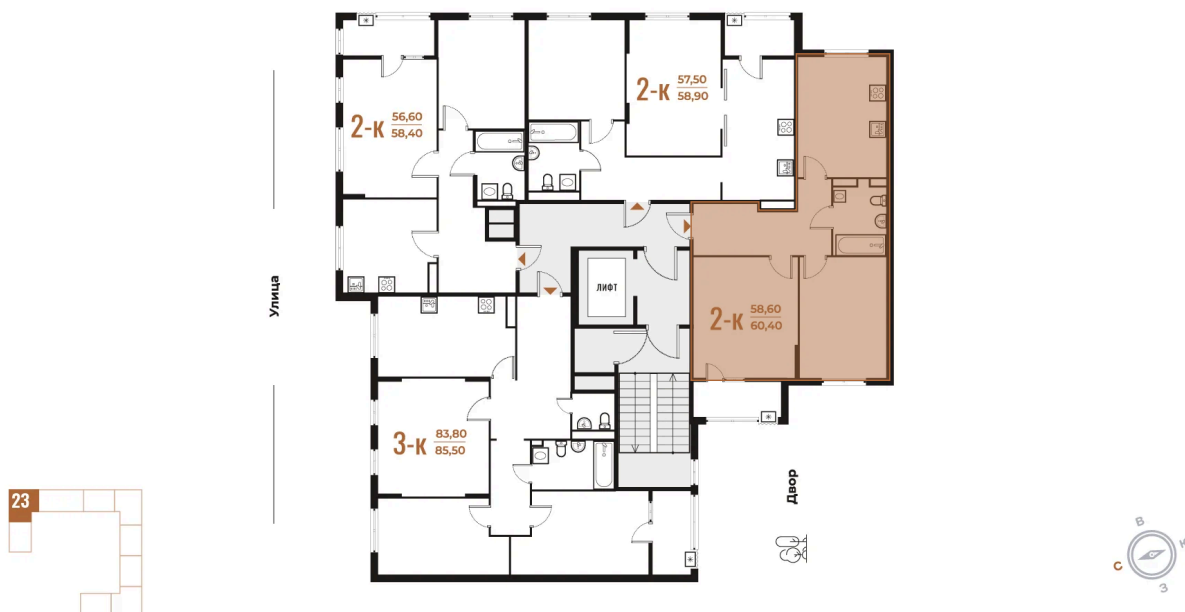

# На этаже 4

2 комнатная 60.4 м<sup>2</sup>

21.11.2024, 21:21

Не является публичной офертой, цена может быть скорректирована. Информация взята с сайта «новое-letovo.ru»

# На генплане Корпус 3

2 комнатная 60.4 м<sup>2</sup>

21.11.2024, 21:21

Не является публичной офертой, цена может быть скорректирована. Информация взята с сайта «[novoe-letovo.ru](http://novoe-letovo.ru)»