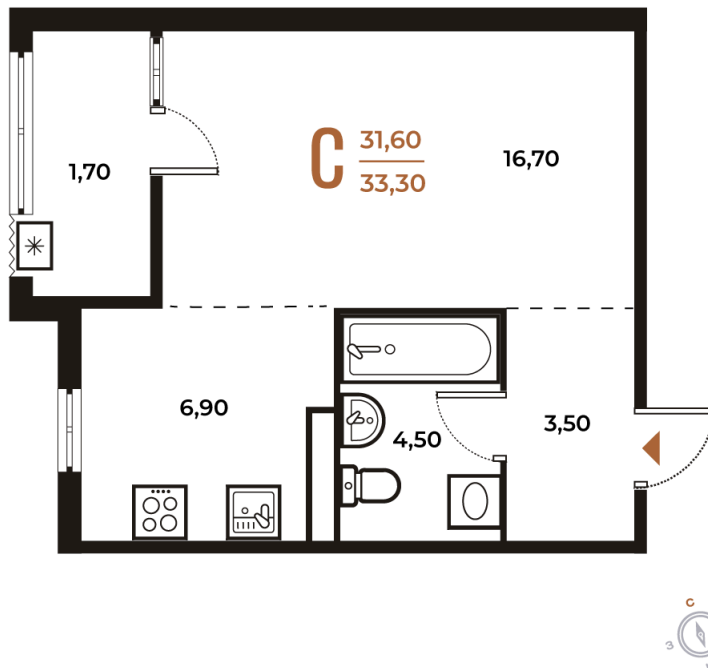

Номер: 425

Студия 33.3 м²

Отсканируйте QR-код
и смотрите на сайте
novoe-letovo.ru

~~12 497 490 руб.~~

10 622 867 руб.

В ипотеку от 41 426 руб.

White Box

Во двор

29.04.2025 23:02 (Мск)

Не является публичной офертой, цена
может быть скорректирована. Информация
взята с сайта «novoe-letovo.ru»

На этаже 6

Студия 33.3 м²

Адрес офиса продаж

г Москва, поселение Десеновское, ул 3-я Нововатутинская, д 13 к 1

29.04.2025 23:02 (Мск)

Не является публичной офертой, цена может быть скорректирована. Информация взята с сайта «novoe-letovo.ru»

На генплане Корпус 2

Студия 33.3 м²

Адрес офиса продаж

г Москва, поселение Десеновское, ул 3-я
Нововатутинская, д 13 к 1