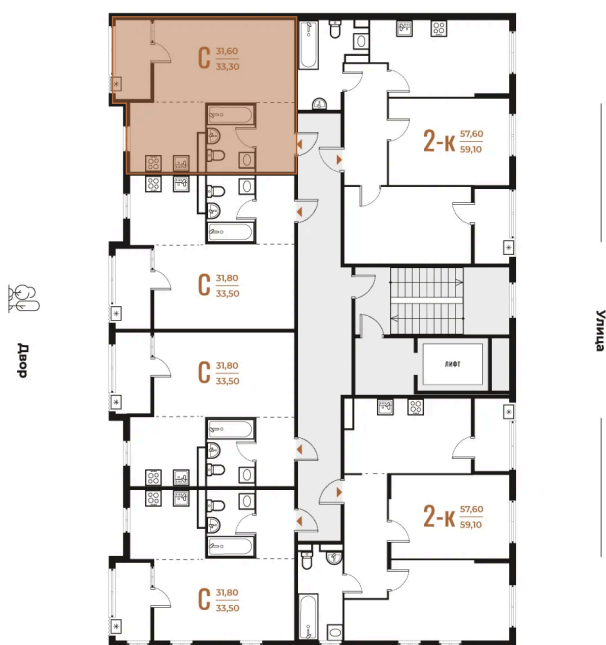

На этаже 6

Студия 33.3 м²

Адрес офиса продаж

г Москва, поселение Десеновское, ул 3-я Нововатутинская, д 13 к 1

29.04.2025 23:02 (Мск)

Не является публичной офертой, цена может быть скорректирована. Информация взята с сайта «novoe-letovo.ru»