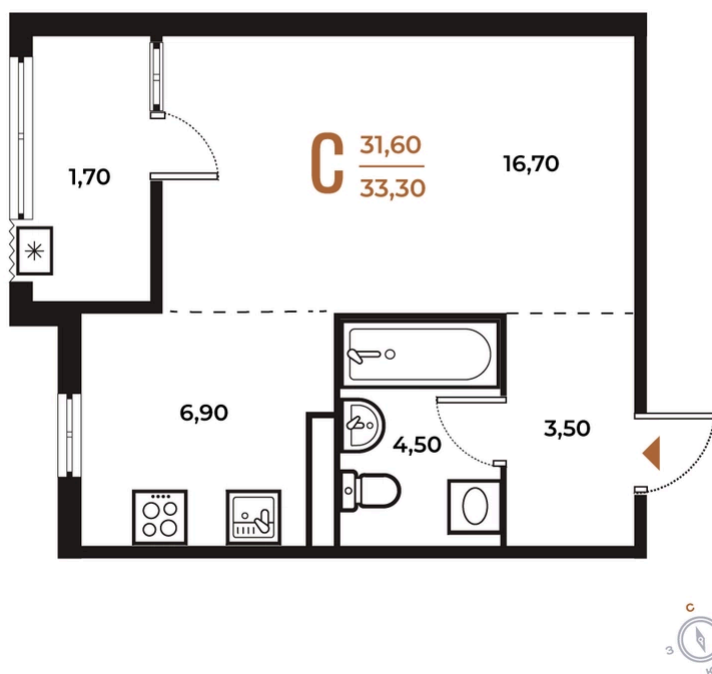

# Студия 33,3 м<sup>2</sup>

White Box

Вид во двор

Вид двор

Корпус

Корпус 2

Секция

15

## 10 462 860 руб

Ипотека от 30 799 руб/мес

Отсканируйте QR-код и смотрите на сайте  
novoe-letovo.ru

На этаже 6

Студия 33,3 м<sup>2</sup>

Генплан, Корпус 2