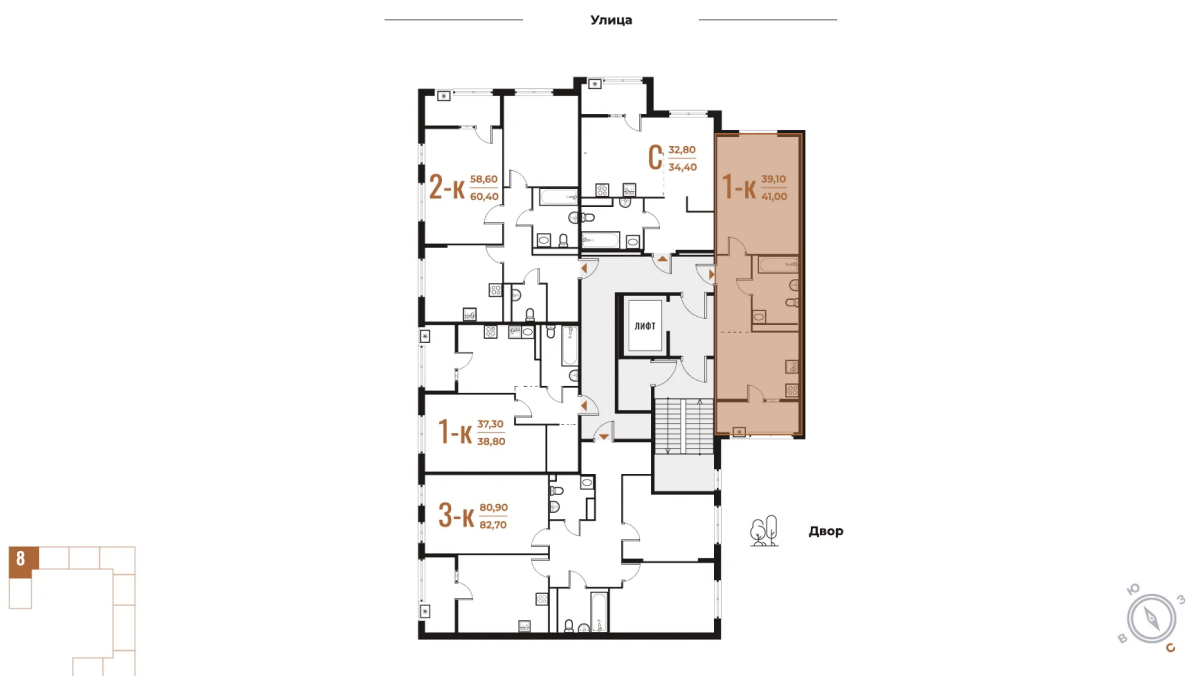

Не является публичной офертой, цена может быть скорректирована. Информация взята с сайта «novoe-letovo.ru»

На этаже 3

1 комнатная 41 м²

18.10.2024, 05:38

Не является публичной офертой, цена может быть скорректирована. Информация взята с сайта «novoe-letovo.ru»

На генплане Корпус 1

1 комнатная 41 м²

18.10.2024, 05:38

Не является публичной офертой, цена может быть скорректирована. Информация взята с сайта «novoe-letovo.ru»