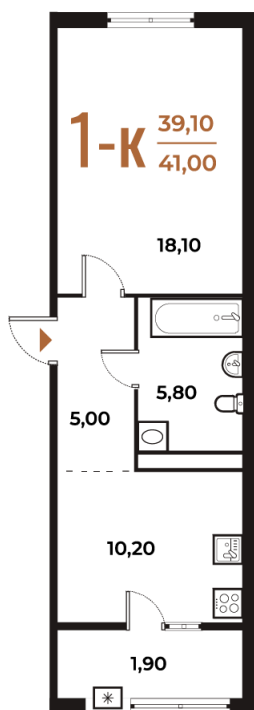

Номер: 220

1 комнатная 41 м²

Отсканируйте QR-код
и смотрите на сайте
novoe-letovo.ru

13 029 800 руб.

В ипотеку от 48 777 руб.

White Box

На улицу и двор

Двор

Улица

Корпус

Корпус 1

Этаж

3

Секция

8

18.10.2024, 05:38

Не является публичной офертой, цена может быть скорректирована. Информация взята с сайта «novoe-letovo.ru»

На этаже 3

1 комнатная 41 м²

18.10.2024, 05:38

Не является публичной офертой, цена может быть скорректирована. Информация взята с сайта «novoe-letovo.ru»

На генплане Корпус 1

1 комнатная 41 м²

18.10.2024, 05:38

Не является публичной офертой, цена может быть скорректирована. Информация взята с сайта «novoe-letovo.ru»