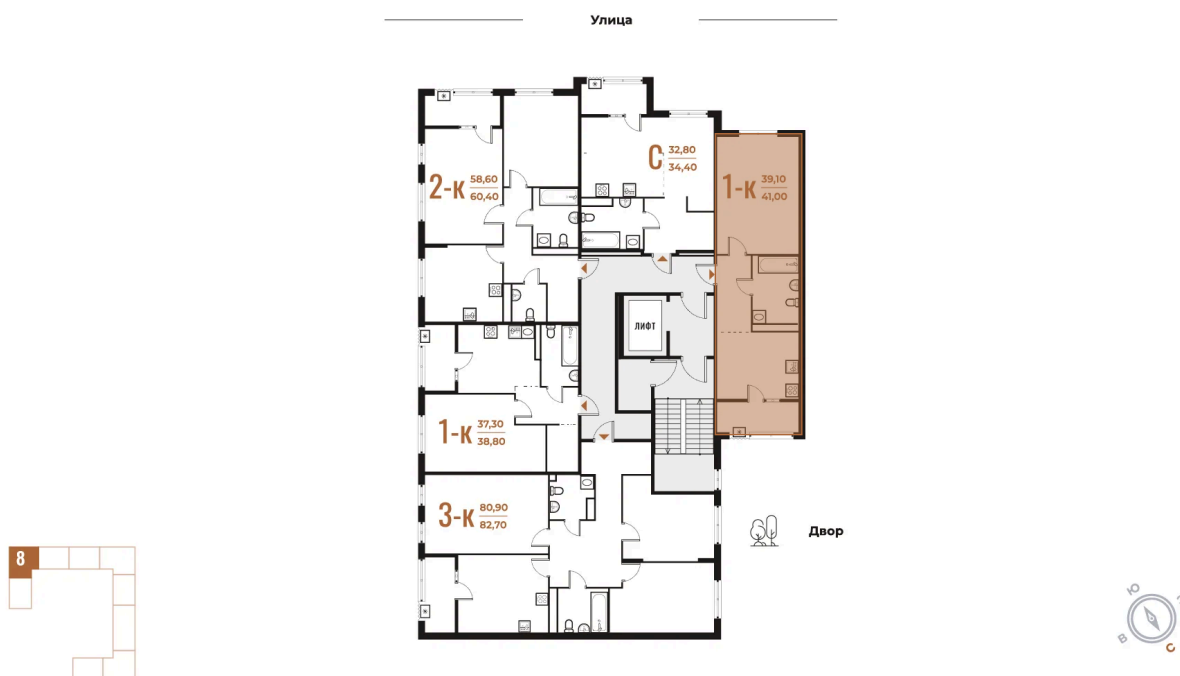

На этаже 3

1 комнатная 41 м²

Адрес офиса продаж

г Москва, поселение Десеновское, ул 3-я Нововатутинская, д 13 к 1

27.04.2025 06:27 (Мск)

Не является публичной офертой, цена может быть скорректирована. Информация взята с сайта «novoe-letovo.ru»