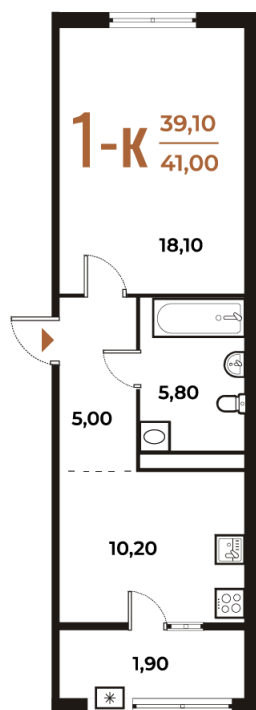

Номер: 220

1 комнатная 41 м²

Отсканируйте QR-код
и смотрите на сайте
novoe-letovo.ru

~~14 477 100 руб.~~

12 305 535 руб.

В ипотеку от 51 590 руб.

White Box

На улицу и двор