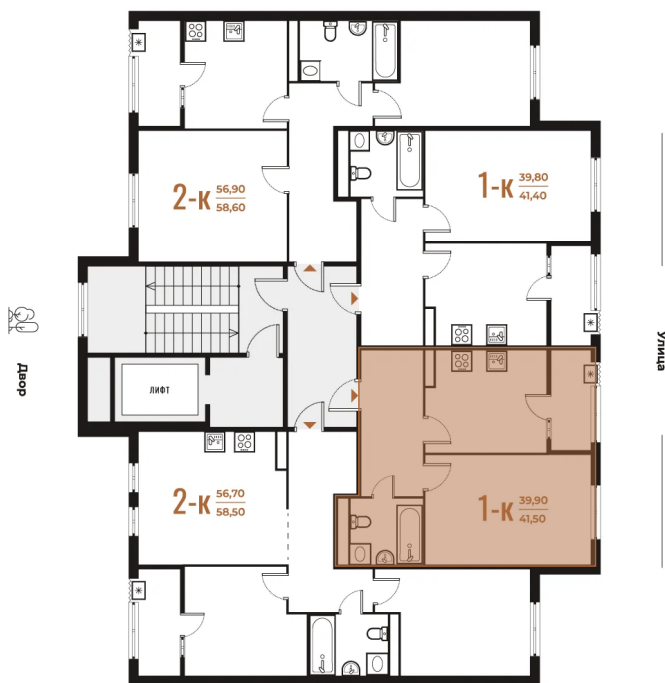

# 1 комнатная 41.5 м<sup>2</sup>

12 337 950 руб.

В ипотеку от 46 075 руб.

White Box

На улицу

Улица

Корпус

Корпус 1

# На этаже 3

1 комнатная 41.5 м<sup>2</sup>

18.10.2024, 04:07

Не является публичной офертой, цена может быть скорректирована. Информация взята с сайта «новое-letovo.ru»

# На генплане Корпус 1

1 комнатная 41.5 м<sup>2</sup>

18.10.2024, 04:07

Не является публичной офертой, цена может быть скорректирована. Информация взята с сайта «[novoe-letovo.ru](http://novoe-letovo.ru)»