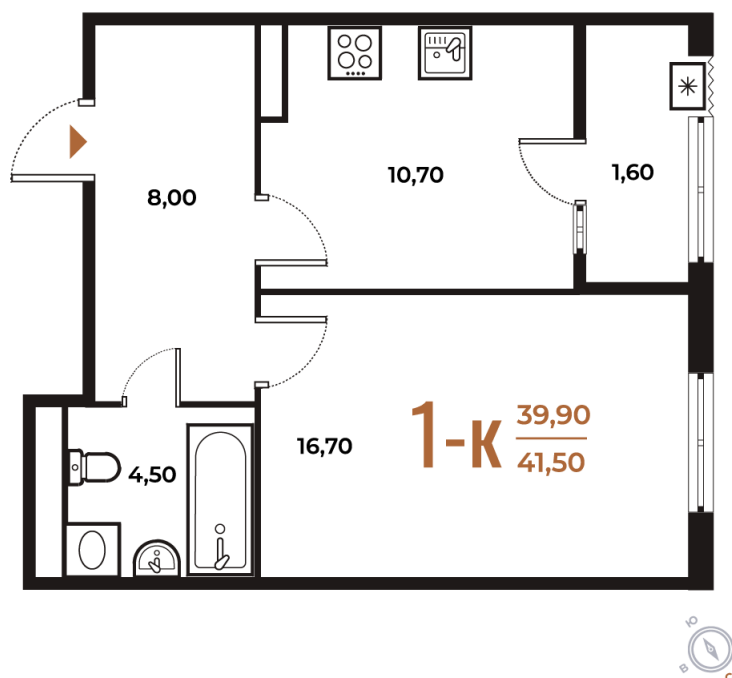

Номер: 115

Отсканируйте QR-код
и смотрите на сайте
novoe-letovo.ru

1 комнатная 41.5 м²

12 337 950 руб.

В ипотеку от 46 075 руб.

White Box

На улицу

Улица

Корпус

Корпус 1

Этаж

3

Секция

4

22.10.2024, 21:29

Не является публичной офертой, цена может быть скорректирована. Информация взята с сайта «novoe-letovo.ru»

На этаже 3

1 комнатная 41.5 м²

22.10.2024, 21:29

Не является публичной офертой, цена может быть скорректирована. Информация взята с сайта «novoe-letovo.ru»

На генплане Корпус 1

1 комнатная 41.5 м²

22.10.2024, 21:29