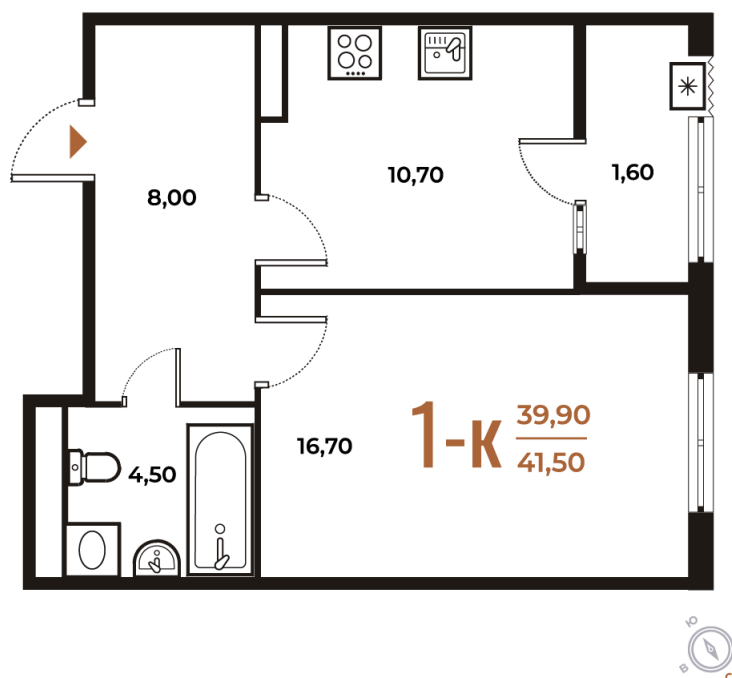

# 1 комнатная 41.5 м<sup>2</sup>

12 337 950 руб.

В ипотеку от 46 075 руб.

White Box

На улицу

Улица

Корпус

Корпус 1

# На этаже 3

1 комнатная 41.5 м<sup>2</sup>

21.12.2024, 16:41

Не является публичной офертой, цена может быть скорректирована. Информация взята с сайта «новое-letovo.ru»

# На генплане Корпус 1

1 комнатная 41.5 м<sup>2</sup>

21.12.2024, 16:41

Не является публичной офертой, цена может быть скорректирована. Информация взята с сайта «[novoe-letovo.ru](http://novoe-letovo.ru)»