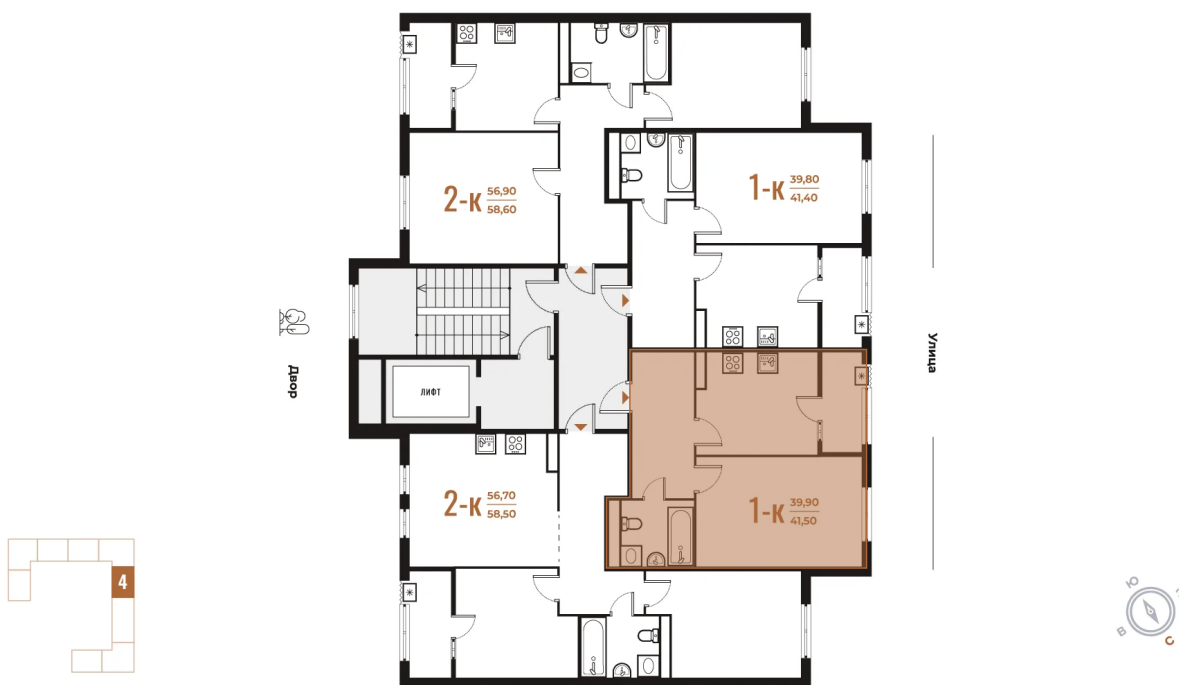

Корпус

Корпус 1

Этаж

3

Секция

4

22.10.2024, 21:29

Не является публичной офертой, цена может быть скорректирована. Информация взята с сайта «novoe-letovo.ru»

На этаже 3

1 комнатная 41.5 м²

22.10.2024, 21:29

Не является публичной офертой, цена может быть скорректирована. Информация взята с сайта «novoe-letovo.ru»

На генплане Корпус 1

1 комнатная 41.5 м²

22.10.2024, 21:29