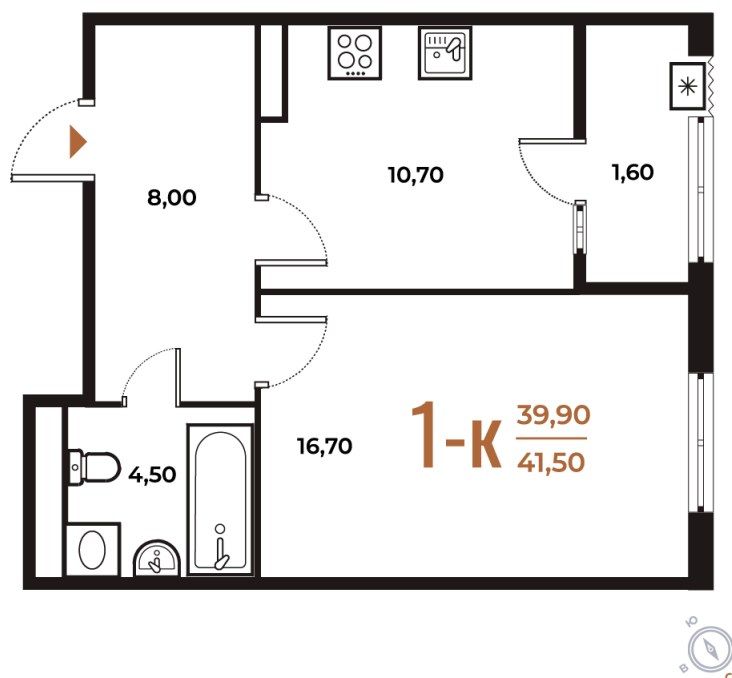

# 1 комнатная 41.5 м<sup>2</sup>

12 337 950 руб.

В ипотеку от 46 075 руб.

White Box

На улицу

Улица

Корпус

Корпус 1

# На этаже 3

1 комнатная 41.5 м<sup>2</sup>

18.10.2024, 04:07

Не является публичной офертой, цена может быть скорректирована. Информация взята с сайта «новое-letovo.ru»

# На генплане Корпус 1

1 комнатная 41.5 м<sup>2</sup>

18.10.2024, 04:07

Не является публичной офертой, цена может быть скорректирована. Информация взята с сайта «[novoe-letovo.ru](http://novoe-letovo.ru)»