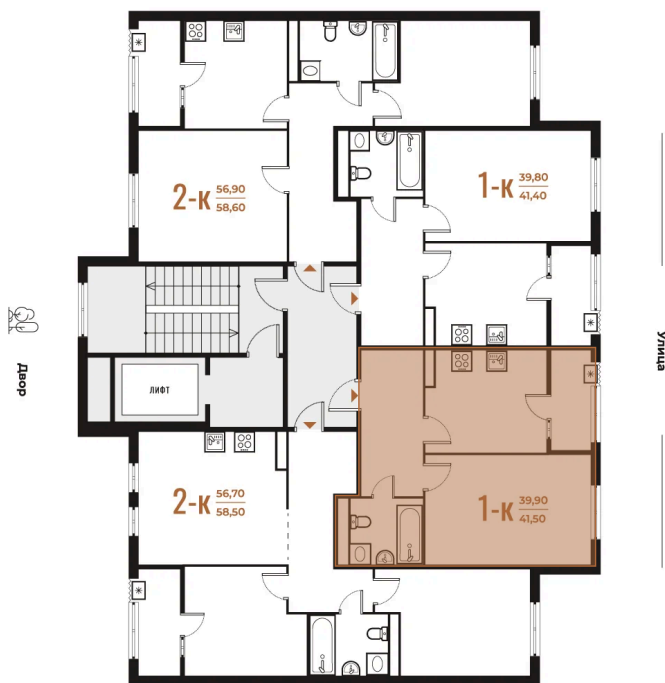

# 1 комнатная 41.5 м<sup>2</sup>

12 337 950 руб.

В ипотеку от 46 075 руб.

White Box

На улицу

Улица

Корпус

Корпус 1

Этаж

3

Секция

4

21.12.2024, 16:41

Не является публичной офертой, цена может быть скорректирована. Информация взята с сайта «novoe-letovo.ru»

# На этаже 3

1 комнатная 41.5 м<sup>2</sup>

21.12.2024, 16:41

Не является публичной офертой, цена может быть скорректирована. Информация взята с сайта «новое-letovo.ru»

# На генплане Корпус 1

1 комнатная 41.5 м<sup>2</sup>

21.12.2024, 16:41

Не является публичной офертой, цена может быть скорректирована. Информация взята с сайта «[novoe-letovo.ru](http://novoe-letovo.ru)»