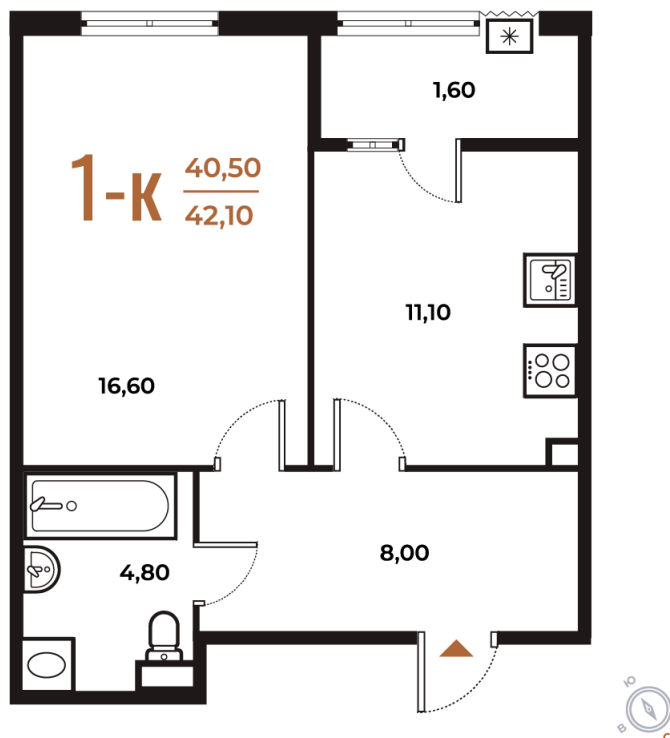

Номер: 164

Отсканируйте QR-код
и смотрите на сайте
novoe-letovo.ru

1 комнатная 42.1 м²

12 061 650 руб.

В ипотеку от 44 980 руб.

White Box

На улицу

Улица

Корпус

Корпус 1

Этаж

2

Секция

6

22.10.2024, 21:29

Не является публичной офертой, цена может быть скорректирована. Информация взята с сайта «новое-letovo.ru»

На этаже 2

1 комнатная 42.1 м²

22.10.2024, 21:29

Не является публичной офертой, цена может быть скорректирована. Информация взята с сайта «novoe-letovo.ru»

На генплане Корпус 1

1 комнатная 42.1 м²

22.10.2024, 21:29