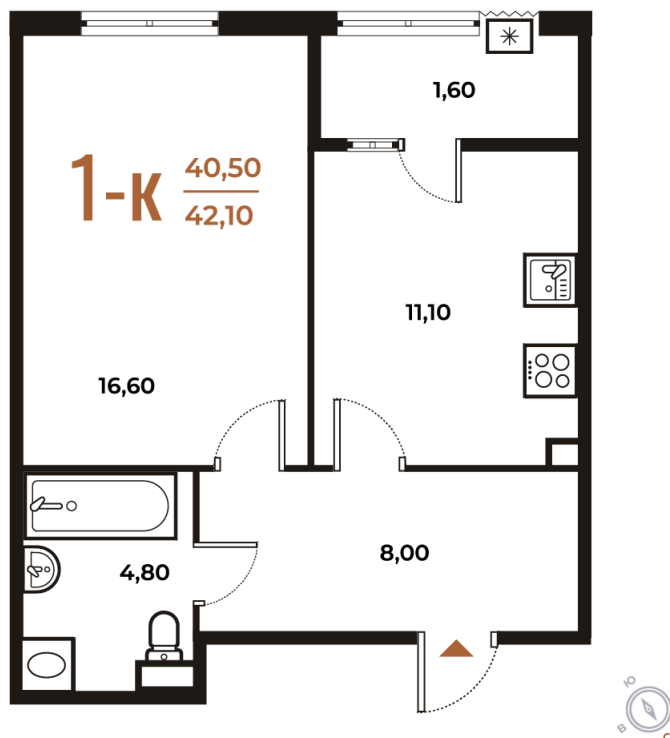

Номер: 164

Отсканируйте QR-код
и смотрите на сайте
novoe-letovo.ru

1 комнатная 42.1 м²

12 061 650 руб.

В ипотеку от 44 980 руб.

White Box

На улицу

Улица

Корпус

Корпус 1

Этаж

2

Секция

6

05.12.2024, 02:29

Не является публичной офертой, цена может быть скорректирована. Информация взята с сайта «novoe-letovo.ru»

На этаже 2

1 комнатная 42.1 м²

05.12.2024, 02:29

Не является публичной офертой, цена может быть скорректирована. Информация взята с сайта «novoe-letovo.ru»

На генплане Корпус 1

1 комнатная 42.1 м²

05.12.2024, 02:29