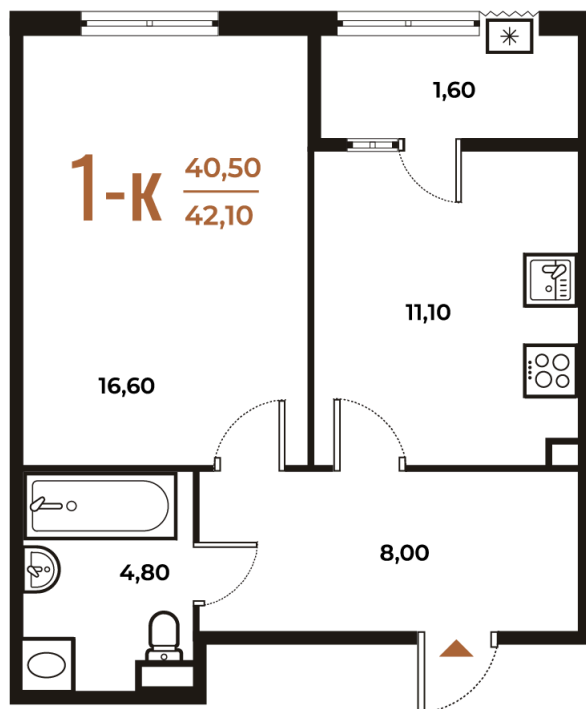

# 1 комнатная 42.1 м<sup>2</sup>

12 061 650 руб.

В ипотеку от 44 980 руб.

White Box

На улицу

Улица

Корпус

Корпус 1

# На этаже 2

1 комнатная 42.1 м<sup>2</sup>

08.09.2024, 02:13

Не является публичной офертой, цена может быть скорректирована. Информация взята с сайта «novoe-letovo.ru»

# На генплане Корпус 1

1 комнатная 42.1 м<sup>2</sup>

08.09.2024, 02:13

Не является публичной офертой, цена может быть скорректирована. Информация взята с сайта «[novoe-letovo.ru](http://novoe-letovo.ru)»