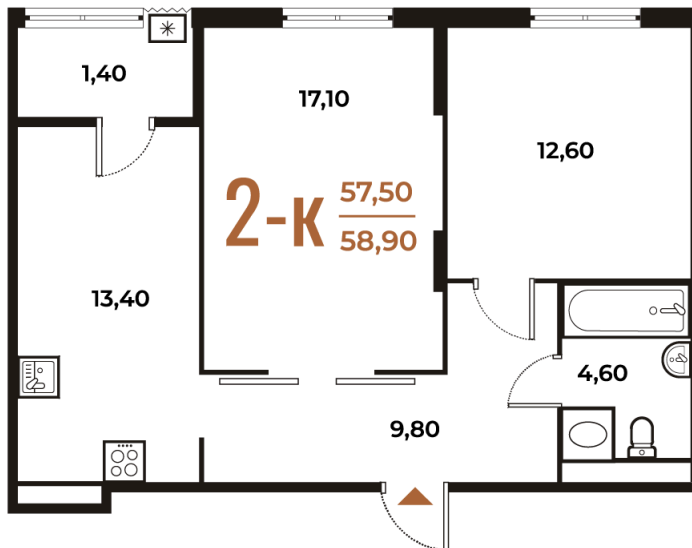

# 2 комнатная 58.9 м<sup>2</sup>

16 562 680 руб.

В ипотеку от 60 486 руб.

- White Box
- На улицу
- Улица

Корпус	Корпус 1	Этаж	6
Секция	2		

22.12.2024, 11:10

Не является публичной офертой, цена может быть скорректирована. Информация взята с сайта «новое-letovo.ru»

# На этаже 6

2 комнатная 58.9 м<sup>2</sup>

22.12.2024, 11:10

Не является публичной офертой, цена может быть скорректирована. Информация взята с сайта «novoe-letovo.ru»

# На генплане Корпус 1

2 комнатная 58.9 м<sup>2</sup>

22.12.2024, 11:10

Не является публичной офертой, цена может быть скорректирована. Информация взята с сайта «[novoe-letovo.ru](http://novoe-letovo.ru)»