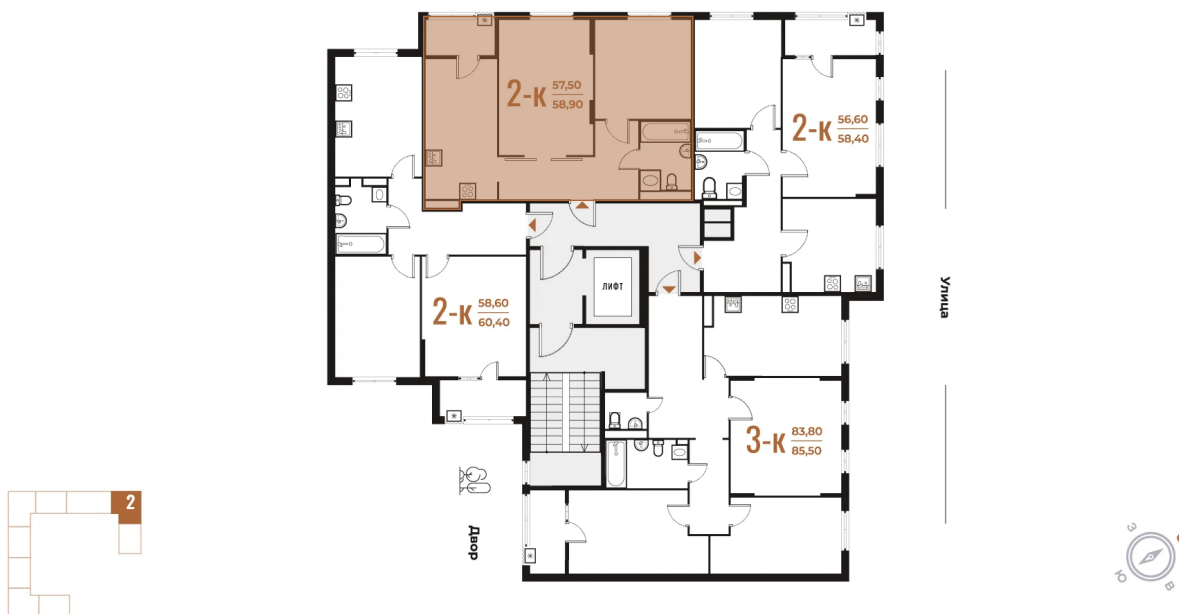

Корпус

Корпус 1

Этаж

6

Секция

2

22.10.2024, 21:29

Не является публичной офертой, цена может быть скорректирована. Информация взята с сайта «novoe-letovo.ru»

На этаже 6

2 комнатная 58.9 м²

22.10.2024, 21:29

Не является публичной офертой, цена может быть скорректирована. Информация взята с сайта «новое-letovo.ru»

На генплане Корпус 1

2 комнатная 58.9 м²

22.10.2024, 21:29