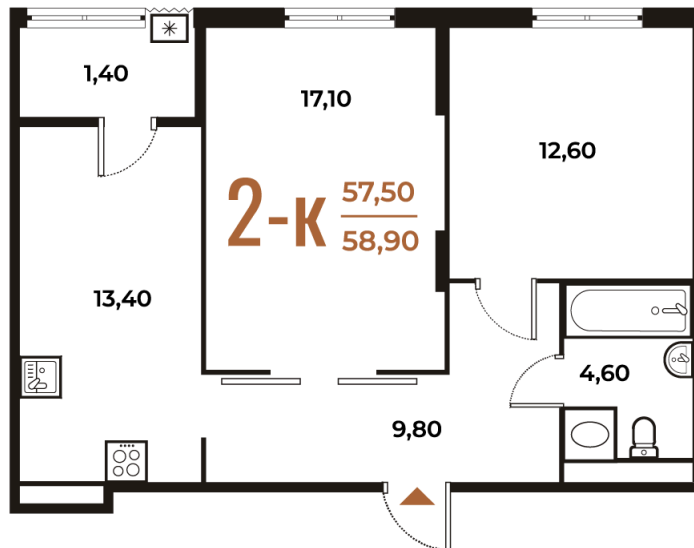

Номер: 42

Отсканируйте QR-код
и смотрите на сайте
novoe-letovo.ru

2 комнатная 58.9 м²

16 562 680 руб.

В ипотеку от 60 486 руб.

White Box

На улицу

Улица

Корпус

Корпус 1

Этаж

6

Секция

2

08.09.2024, 02:56

Не является публичной офертой, цена может быть скорректирована. Информация взята с сайта «novoe-letovo.ru»

На этаже 6

2 комнатная 58.9 м²

08.09.2024, 02:56

Не является публичной офертой, цена может быть скорректирована. Информация взята с сайта «novoe-letovo.ru»

На генплане Корпус 1

2 комнатная 58.9 м²

08.09.2024, 02:56