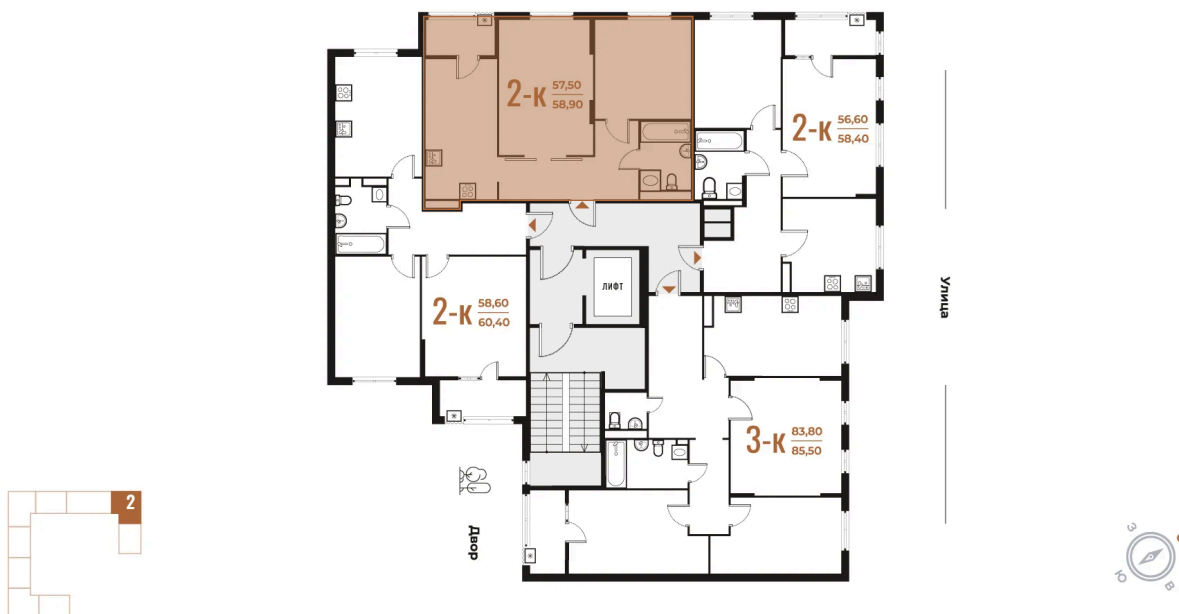

# 2 комнатная 58.9 м<sup>2</sup>

16 562 680 руб.

В ипотеку от 60 486 руб.

- White Box
- На улицу
- Улица

Корпус	Корпус 1	Этаж	6
Секция	2		

22.12.2024, 11:10

Не является публичной офертой, цена может быть скорректирована. Информация взята с сайта «новое-letovo.ru»

# На этаже 6

2 комнатная 58.9 м<sup>2</sup>

22.12.2024, 11:10

Не является публичной офертой, цена может быть скорректирована. Информация взята с сайта «novoe-letovo.ru»

# На генплане Корпус 1

2 комнатная 58.9 м<sup>2</sup>

22.12.2024, 11:10

Не является публичной офертой, цена может быть скорректирована. Информация взята с сайта «[novoe-letovo.ru](http://novoe-letovo.ru)»