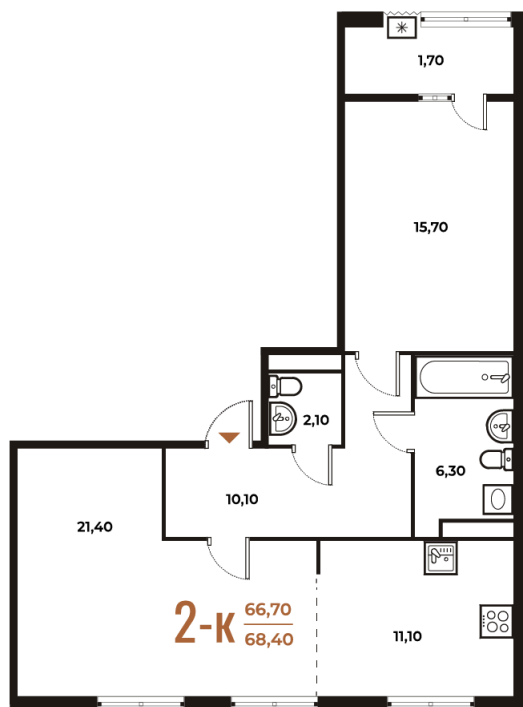

Номер: 206

# 2 комнатная 68.4 м<sup>2</sup>

Отсканируйте QR-код  
и смотрите на сайте  
novoe-letovo.ru

# На этаже 6

2 комнатная 68.4 м<sup>2</sup>

08.09.2024, 00:20

Не является публичной офертой, цена может быть скорректирована. Информация взята с сайта «novoe-letovo.ru»

# На генплане Корпус 1

2 комнатная 68.4 м<sup>2</sup>

08.09.2024, 00:20

Не является публичной офертой, цена может быть скорректирована. Информация взята с сайта «[novoe-letovo.ru](http://novoe-letovo.ru)»