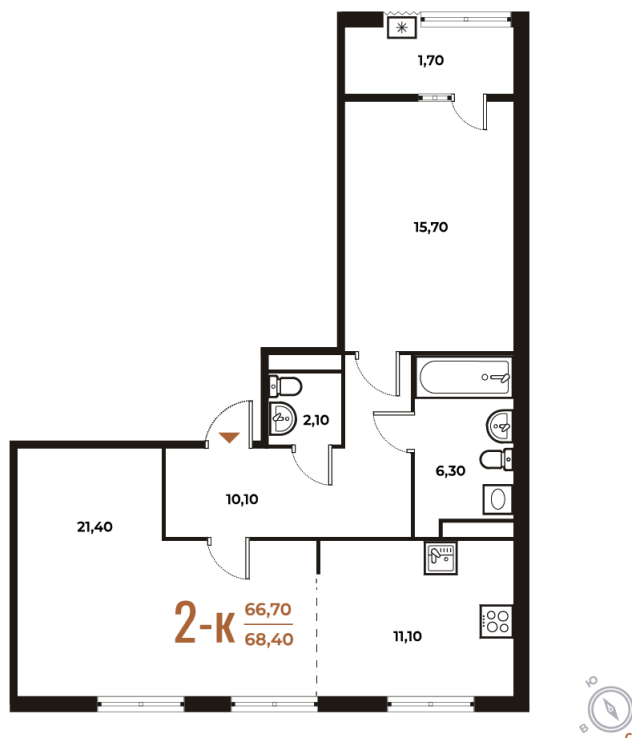

Номер: 206

Отсканируйте QR-код
и смотрите на сайте
novoe-letovo.ru

2 комнатная 68.4 м²

19 234 080 руб.

В ипотеку от 70 242 руб.

White Box

На улицу и двор

Двор

Улица

Корпус

Корпус 1

Этаж

6

Секция

7

21.11.2024, 18:08

Не является публичной офертой, цена может быть скорректирована. Информация взята с сайта «novoe-letovo.ru»

На этаже 6

2 комнатная 68.4 м²

21.11.2024, 18:08

Не является публичной офертой, цена может быть скорректирована. Информация взята с сайта «novoe-letovo.ru»

На генплане Корпус 1

2 комнатная 68.4 м²

21.11.2024, 18:08

Не является публичной офертой, цена может быть скорректирована. Информация взята с сайта «novoe-letovo.ru»