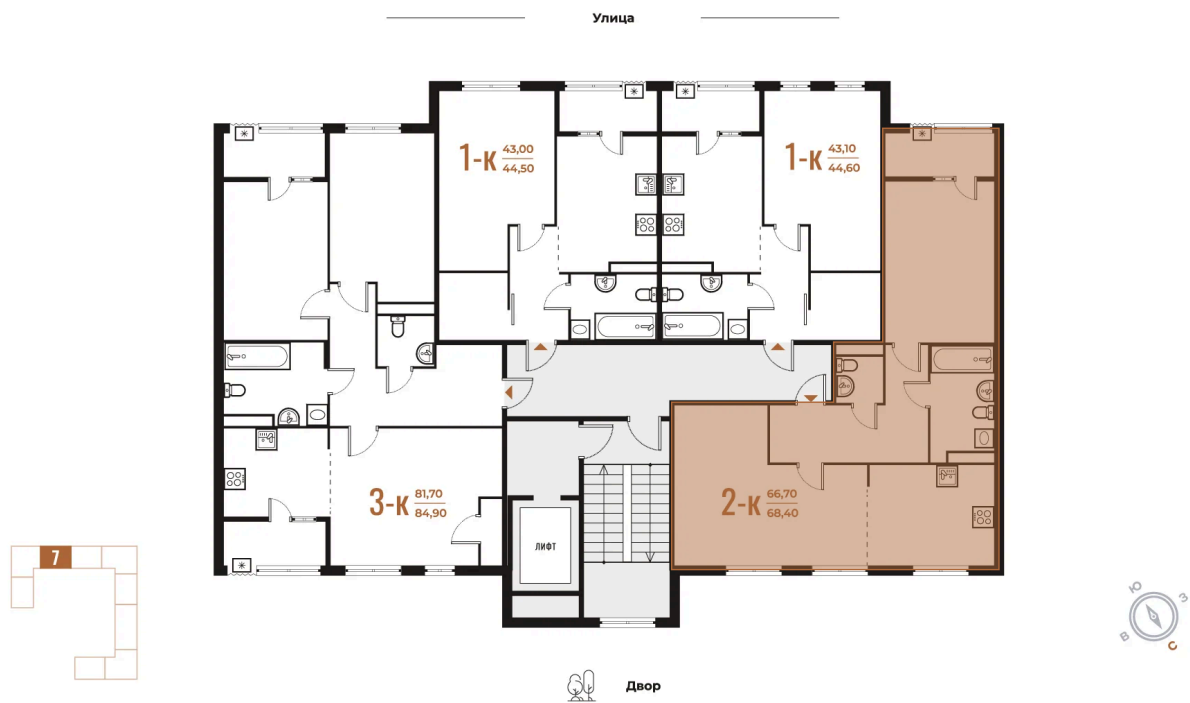

Номер: 206

Отсканируйте QR-код
и смотрите на сайте
novoe-letovo.ru

2 комнатная 68.4 м²

~~22 968 720 руб.~~

19 523 412 руб.

В ипотеку от 93 292 руб.

White Box

Корпус	Корпус 1	Этаж	6
Секция	7		

25.06.2025 08:34 (Мск)

Не является публичной офертой, цена может быть скорректирована. Информация взята с сайта «новое-letovo.ru»

На этаже 6

2 комнатная 68.4 м²

25.06.2025 08:34 (Мск)

Не является публичной офертой, цена может быть скорректирована. Информация взята с сайта «novoe-letovo.ru»

На генплане Корпус 1

2 комнатная 68.4 м²

25.06.2025 08:34 (Мск)

Не является публичной офертой, цена может быть скорректирована. Информация взята с сайта «novoe-letovo.ru»