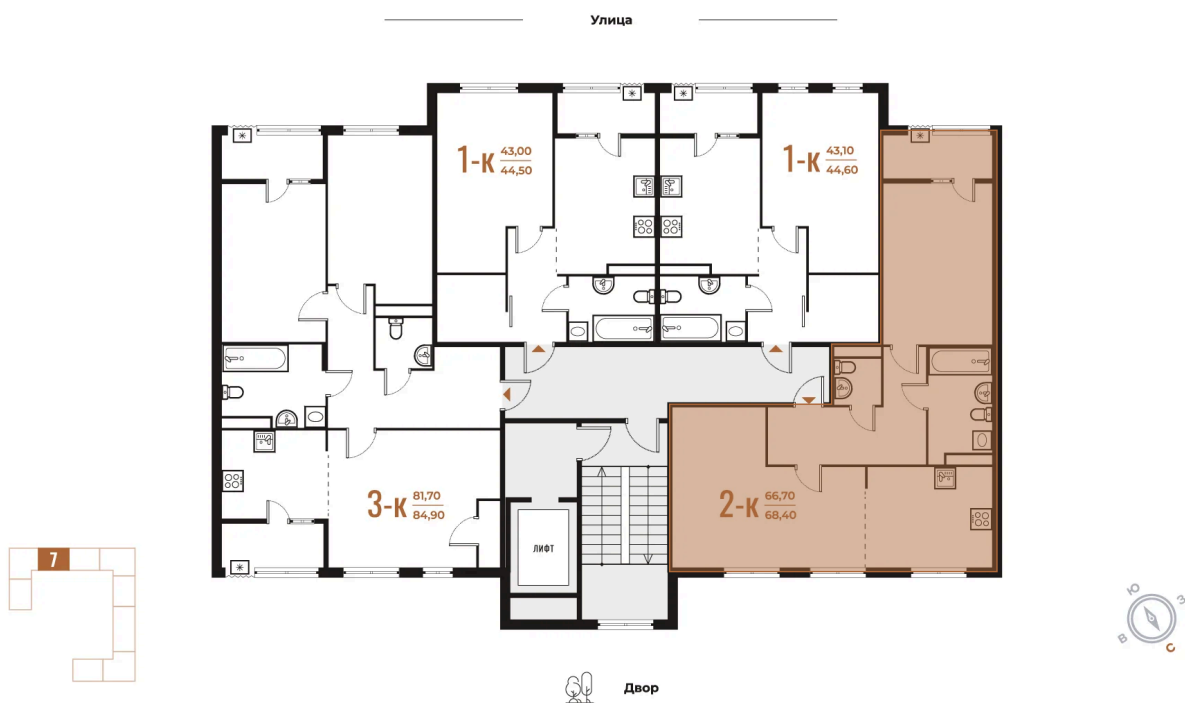

# На этаже 6

2 комнатная 68.4 м<sup>2</sup>

08.09.2024, 00:20

Не является публичной офертой, цена может быть скорректирована. Информация взята с сайта «novoe-letovo.ru»

# На генплане Корпус 1

2 комнатная 68.4 м<sup>2</sup>

08.09.2024, 00:20

Не является публичной офертой, цена может быть скорректирована. Информация взята с сайта «[novoe-letovo.ru](http://novoe-letovo.ru)»