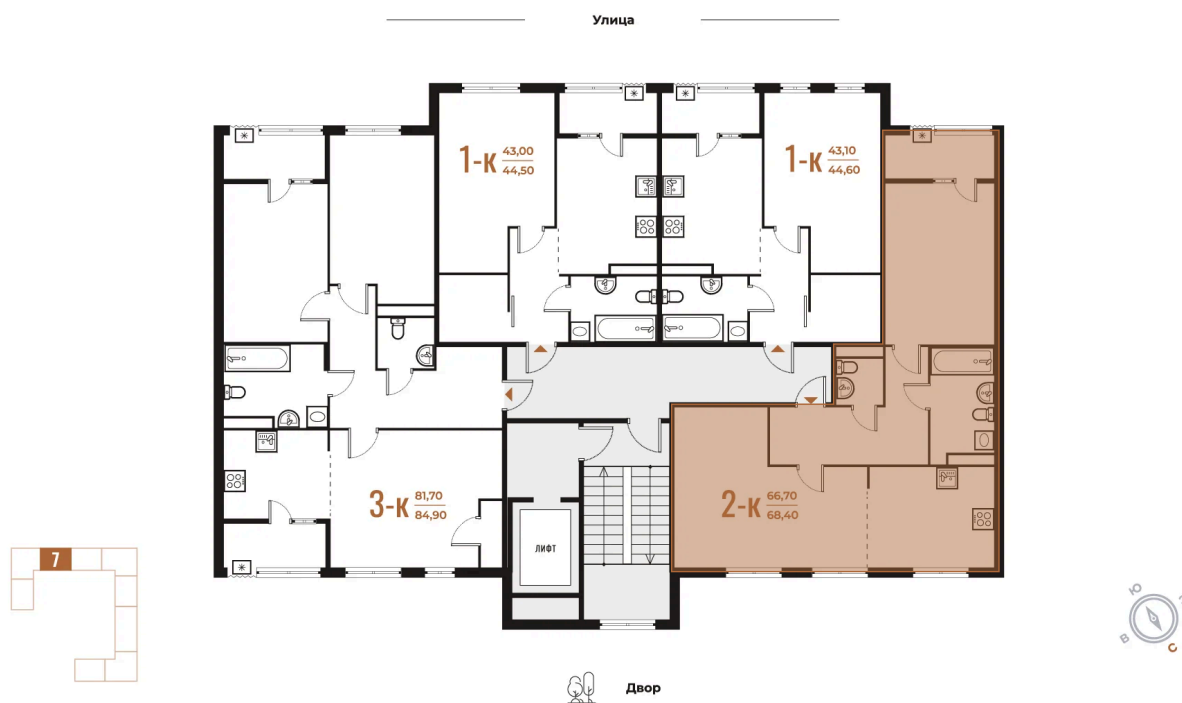

Номер: 206

Отсканируйте QR-код
и смотрите на сайте
novoe-letovo.ru

2 комнатная 68.4 м²

19 234 080 руб.

В ипотеку от 70 242 руб.

White Box

На улицу и двор

Двор

Не является публичной офертой, цена может быть скорректирована. Информация взята с сайта «novoe-letovo.ru»

На этаже 6

2 комнатная 68.4 м²

21.11.2024, 18:08

Не является публичной офертой, цена может быть скорректирована. Информация взята с сайта «novoe-letovo.ru»

На генплане Корпус 1

2 комнатная 68.4 м²

21.11.2024, 18:08

Не является публичной офертой, цена может быть скорректирована. Информация взята с сайта «novoe-letovo.ru»