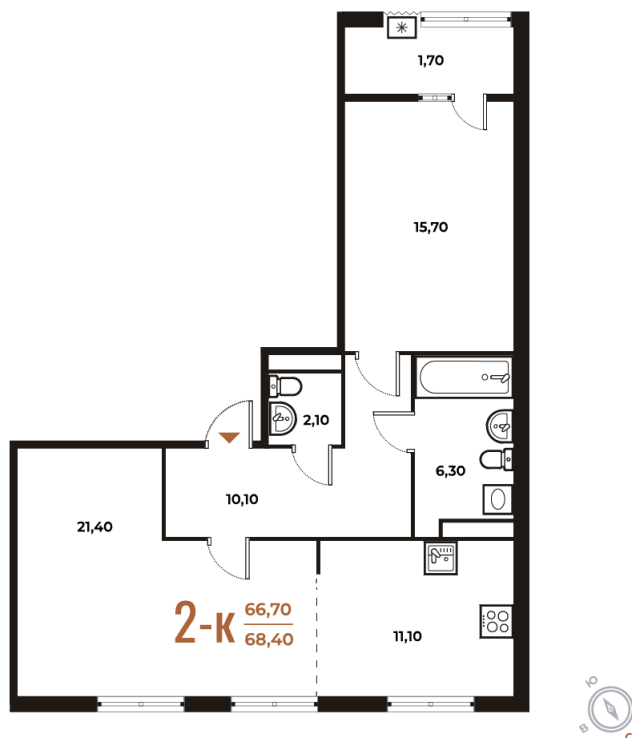

Номер: 206

Отсканируйте QR-код
и смотрите на сайте
novoe-letovo.ru

2 комнатная 68.4 м²

~~22 968 720 руб.~~

19 523 412 руб.

В ипотеку от 93 292 руб.

White Box

Корпус	Корпус 1	Этаж	6
Секция	7		

25.06.2025 08:34 (Мск)

Не является публичной офертой, цена может быть скорректирована. Информация взята с сайта «новое-letovo.ru»

На этаже 6

2 комнатная 68.4 м²

25.06.2025 08:34 (Мск)

Не является публичной офертой, цена может быть скорректирована. Информация взята с сайта «novoe-letovo.ru»

На генплане Корпус 1

2 комнатная 68.4 м²

25.06.2025 08:34 (Мск)

Не является публичной офертой, цена может быть скорректирована. Информация взята с сайта «novoe-letovo.ru»