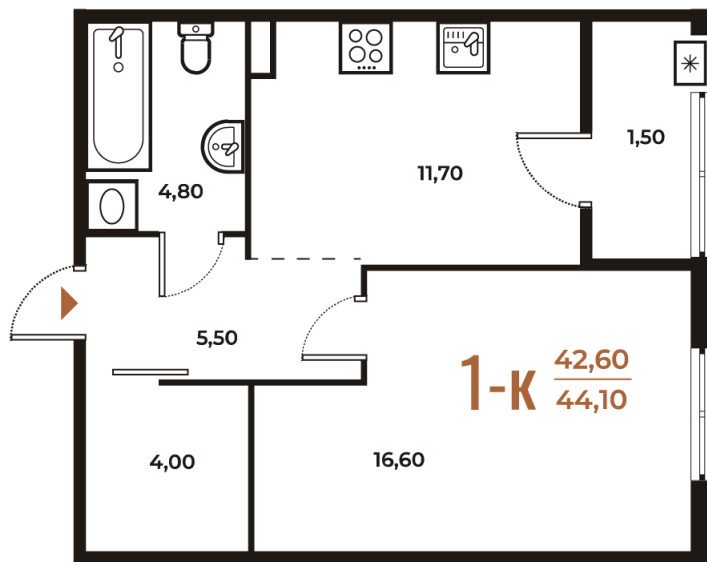

Номер: 675

Отсканируйте QR-код
и смотрите на сайте
novoe-letovo.ru

1 комнатная 44.1 м²

12 405 330 руб.

В ипотеку от 46 228 руб.

White Box

Во двор

Двор

Корпус

Корпус 3

Этаж

2

Секция

24

21.12.2024, 11:57

Не является публичной офертой, цена может быть скорректирована. Информация взята с сайта «novoe-letovo.ru»

На этаже 2

1 комнатная 44.1 м²

21.12.2024, 11:57

Не является публичной офертой, цена может быть скорректирована. Информация взята с сайта «новое-letovo.ru»

На генплане Корпус 3

1 комнатная 44.1 м²

21.12.2024, 11:57