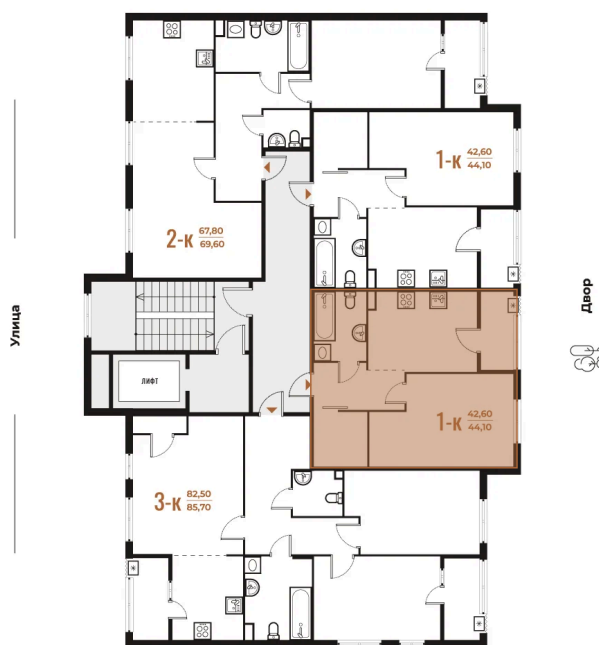

Номер: 675

Отсканируйте QR-код
и смотрите на сайте
novoe-letovo.ru

1 комнатная 44.1 м²

12 405 330 руб.

В ипотеку от 46 228 руб.

White Box

Во двор

Двор

Корпус

Корпус 3

Этаж

2

Секция

24

21.12.2024, 11:57

Не является публичной офертой, цена может быть скорректирована. Информация взята с сайта «novoe-letovo.ru»

На этаже 2

1 комнатная 44.1 м²

21.12.2024, 11:57

Не является публичной офертой, цена может быть скорректирована. Информация взята с сайта «новое-letovo.ru»

На генплане Корпус 3

1 комнатная 44.1 м²

21.12.2024, 11:57