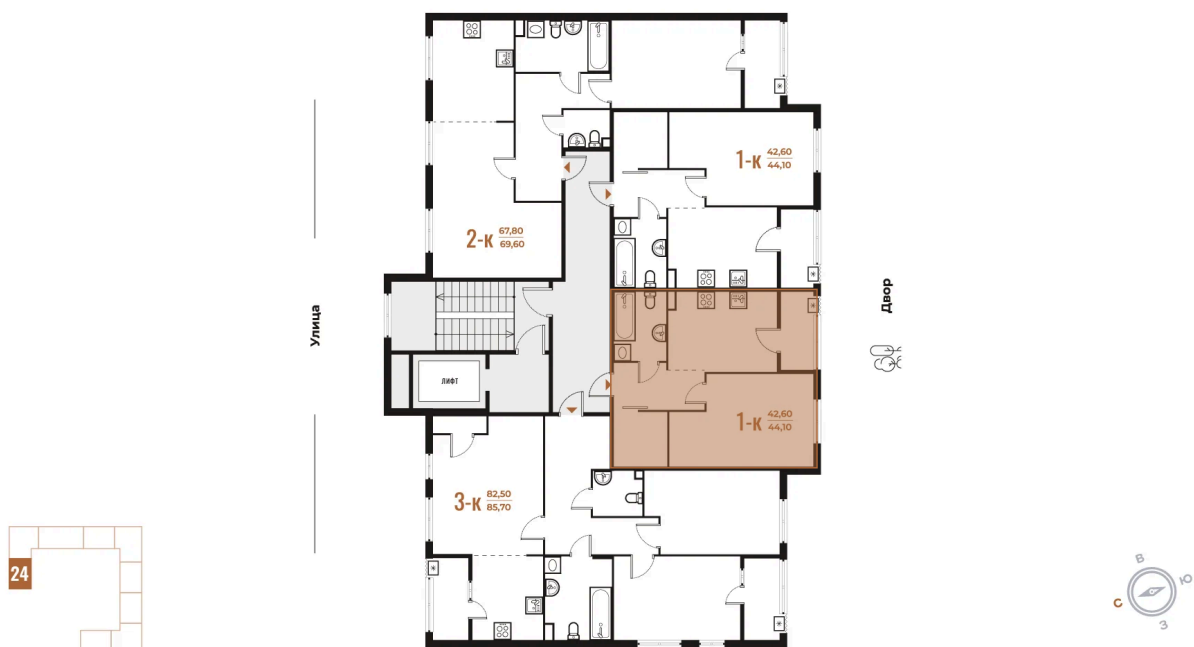

На этаже 2

1 комнатная 44.1 м²

Адрес офиса продаж

г Москва, поселение Десеновское, ул 3-я
Нововатутинская, д 13 к 1

09.05.2025 17:15 (Мск)

Не является публичной офертой, цена
может быть скорректирована. Информация
взята с сайта «novoe-letovo.ru»