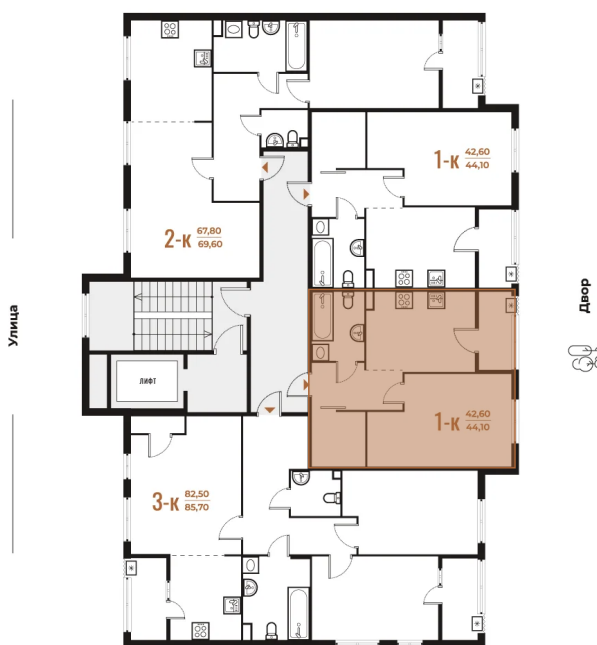

Номер: 675

Отсканируйте QR-код
и смотрите на сайте
novoe-letovo.ru

1 комнатная 44.1 м²

12 405 330 руб.

В ипотеку от 46 228 руб.

White Box

Во двор

Двор

Корпус

Корпус 3

Этаж

2

Секция

24

18.10.2024, 04:17

Не является публичной офертой, цена может быть скорректирована. Информация взята с сайта «novoe-letovo.ru»

На этаже 2

1 комнатная 44.1 м²

18.10.2024, 04:17

Не является публичной офертой, цена может быть скорректирована. Информация взята с сайта «novoe-letovo.ru»

На генплане Корпус 3

1 комнатная 44.1 м²

18.10.2024, 04:17