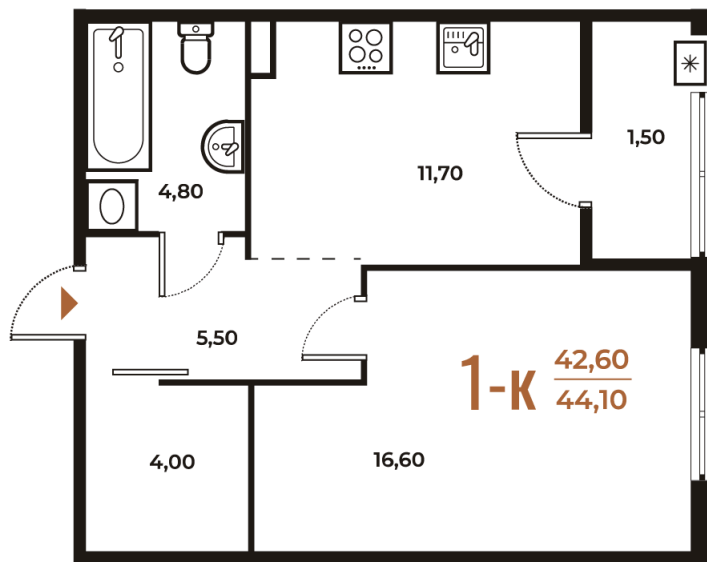

Номер: 675

Отсканируйте QR-код
и смотрите на сайте
novoe-letovo.ru

1 комнатная 44.1 м²

~~14 817 600 руб.~~

12 594 960 руб.

В ипотеку от 49 110 руб.

White Box

Во двор