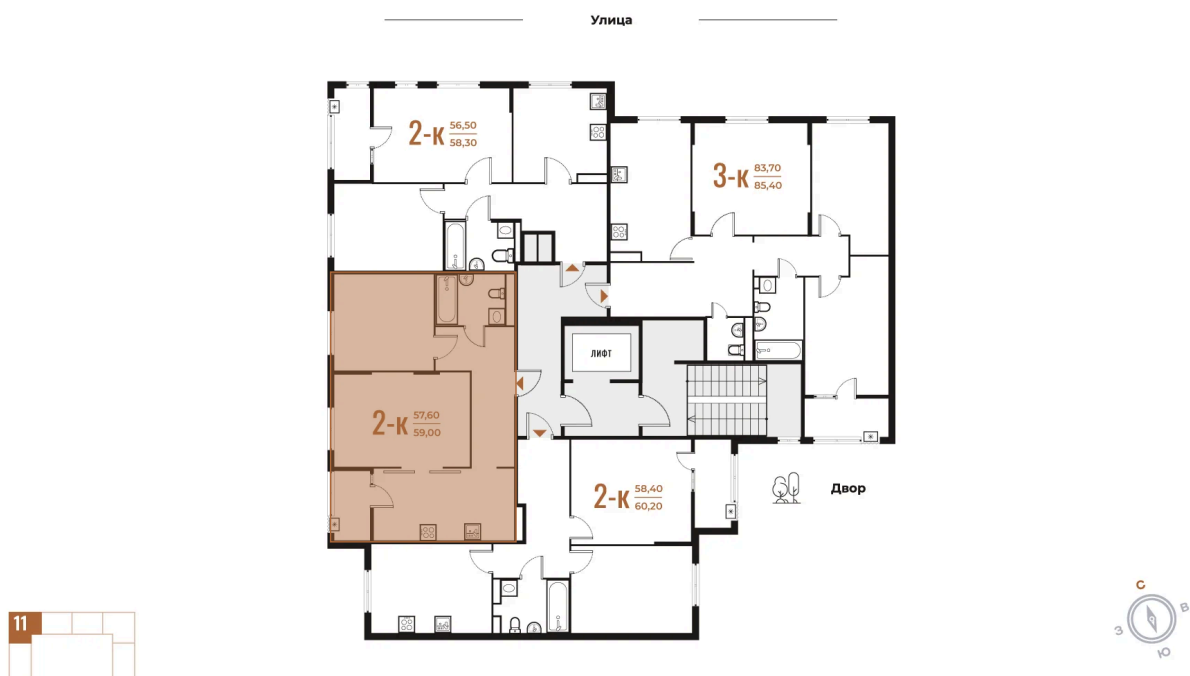

Номер: 306

Отсканируйте QR-код
и смотрите на сайте
novoe-letovo.ru

2 комнатная 59 м²

16 590 800 руб.

В ипотеку от 60 589 руб.

White Box

Во двор

Двор

Корпус

Корпус 2

Этаж

3

Секция

11

08.09.2024, 00:32

Не является публичной офертой, цена может быть скорректирована. Информация взята с сайта «novoe-letovo.ru»

На этаже 3

2 комнатная 59 м²

08.09.2024, 00:32

Не является публичной офертой, цена может быть скорректирована. Информация взята с сайта «novoe-letovo.ru»

На генплане Корпус 2

2 комнатная 59 м²

08.09.2024, 00:32