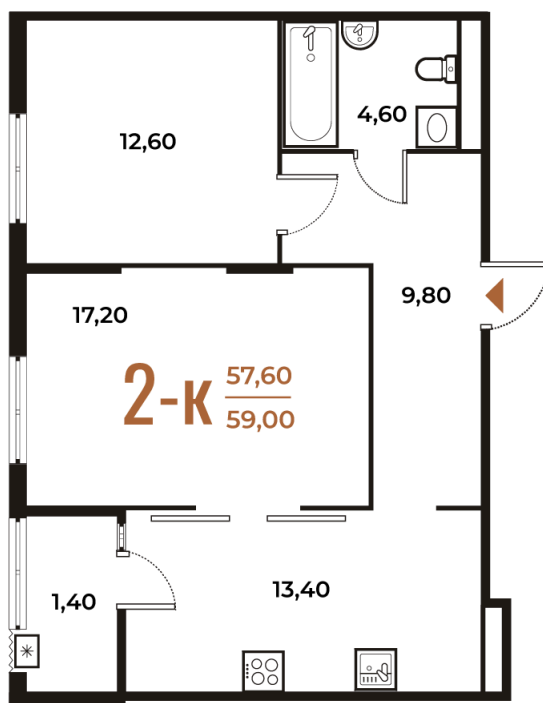

Номер: 306

Отсканируйте QR-код
и смотрите на сайте
novoe-letovo.ru

2 комнатная 59 м²

16 590 800 руб.

В ипотеку от 60 589 руб.

White Box

Во двор

Двор

Корпус

Корпус 2

Этаж

3

Секция

11

08.09.2024, 00:32

Не является публичной офертой, цена может быть скорректирована. Информация взята с сайта «novoe-letovo.ru»

На этаже 3

2 комнатная 59 м²

08.09.2024, 00:32

Не является публичной офертой, цена может быть скорректирована. Информация взята с сайта «novoe-letovo.ru»

На генплане Корпус 2

2 комнатная 59 м²

08.09.2024, 00:32