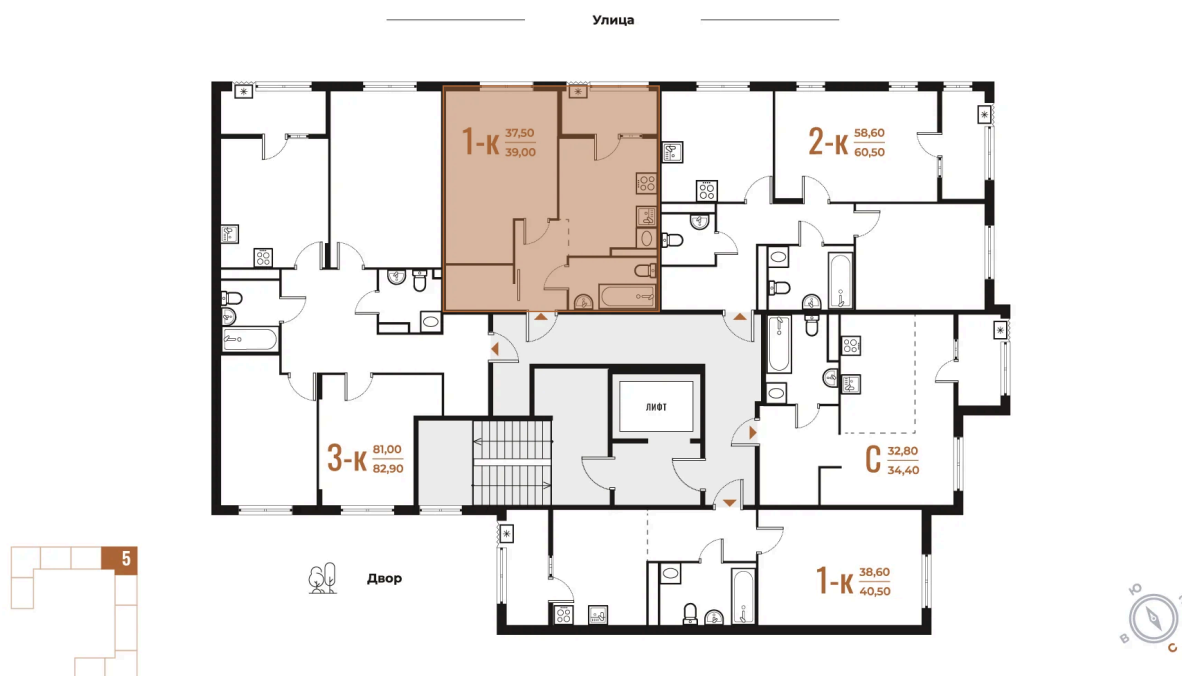

Корпус

Корпус 1

Этаж

6

Секция

5

21.12.2024, 16:26

Не является публичной офертой, цена может быть скорректирована. Информация взята с сайта «новое-letovo.ru»

На этаже 6

1 комнатная 39 м²

21.12.2024, 16:26

Не является публичной офертой, цена может быть скорректирована. Информация взята с сайта «novoe-letovo.ru»

На генплане Корпус 1

1 комнатная 39 м²

21.12.2024, 16:26