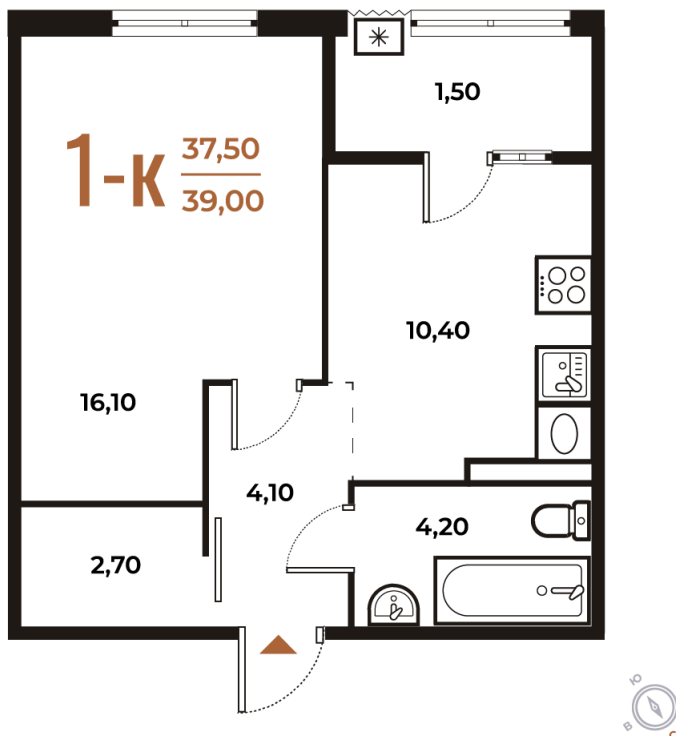

Номер: 154

Отсканируйте QR-код
и смотрите на сайте
novoe-letovo.ru

1 комнатная 39 м²

11 992 500 руб.

В ипотеку от 44 841 руб.

White Box

На улицу

Улица

Корпус

Корпус 1

Этаж

6

Секция

5

21.12.2024, 16:26

Не является публичной офертой, цена может быть скорректирована. Информация взята с сайта «новое-letovo.ru»

На этаже 6

1 комнатная 39 м²

21.12.2024, 16:26

Не является публичной офертой, цена может быть скорректирована. Информация взята с сайта «novoe-letovo.ru»

На генплане Корпус 1

1 комнатная 39 м²

21.12.2024, 16:26