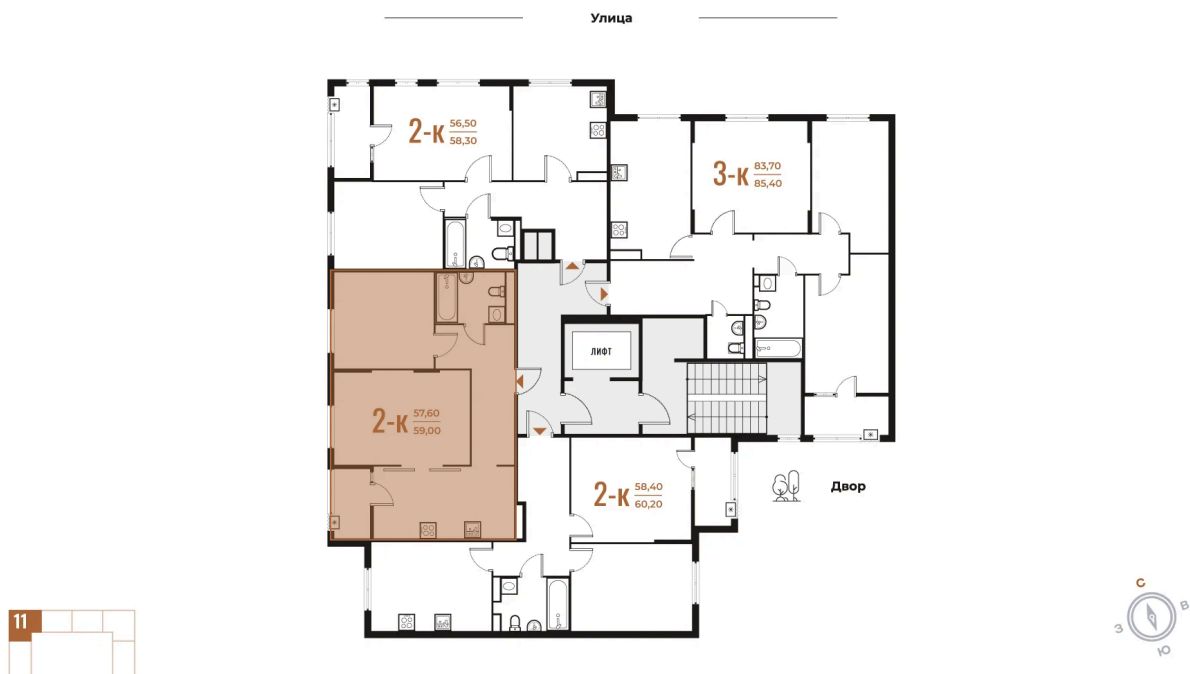

На этаже 4

2 комнатная 59 м²

Адрес офиса продаж

г Москва, р-н Коммунарка, деревня
Зименки, д 6Б

время работы

пн-пт: 09:00-21:00 сб-вс: 09:00-21:00

15.06.2026 11:59 (Мск)

Не является публичной офертой, цена может быть
скорректирована.
Информация взята с сайта «novoe-letovo.ru».