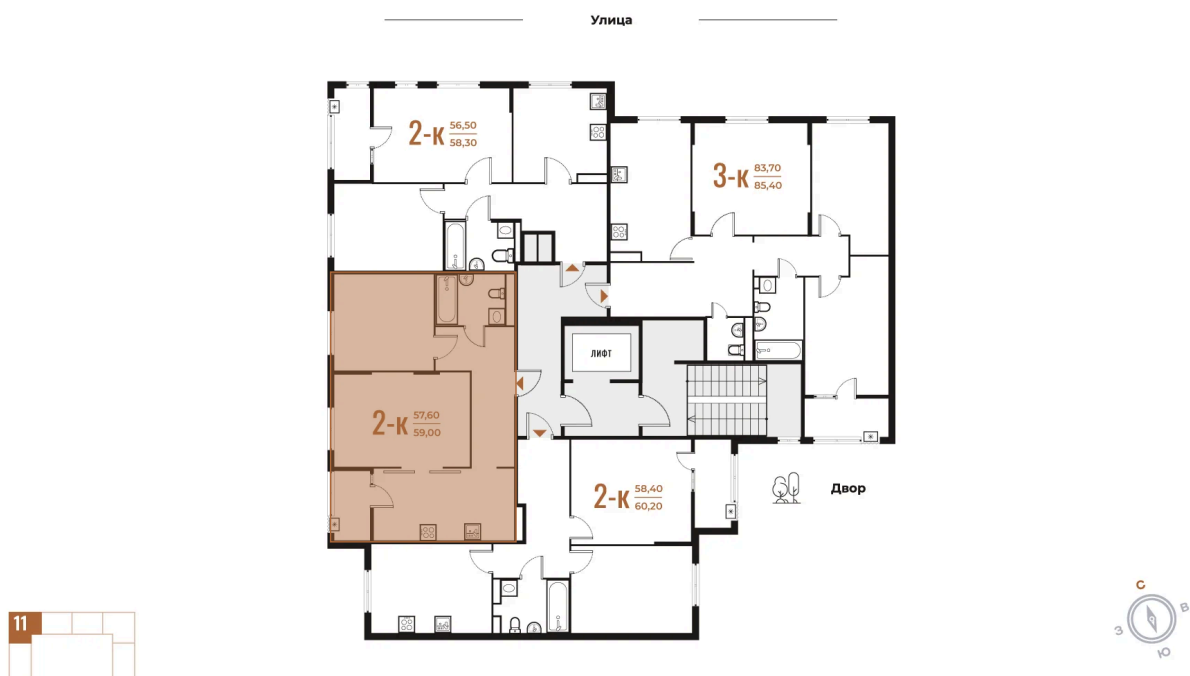

Номер: 310

Отсканируйте QR-код
и смотрите на сайте
novoe-letovo.ru

2 комнатная 59 м²

16 590 800 руб.

В ипотеку от 60 589 руб.

White Box

Во двор

Двор

Корпус

Корпус 2

Этаж

4

Секция

11

08.09.2024, 02:45

Не является публичной офертой, цена может быть скорректирована. Информация взята с сайта «novoe-letovo.ru»

На этаже 4

2 комнатная 59 м²

08.09.2024, 02:45

Не является публичной офертой, цена может быть скорректирована. Информация взята с сайта «novoe-letovo.ru»

На генплане Корпус 2

2 комнатная 59 м²

08.09.2024, 02:45