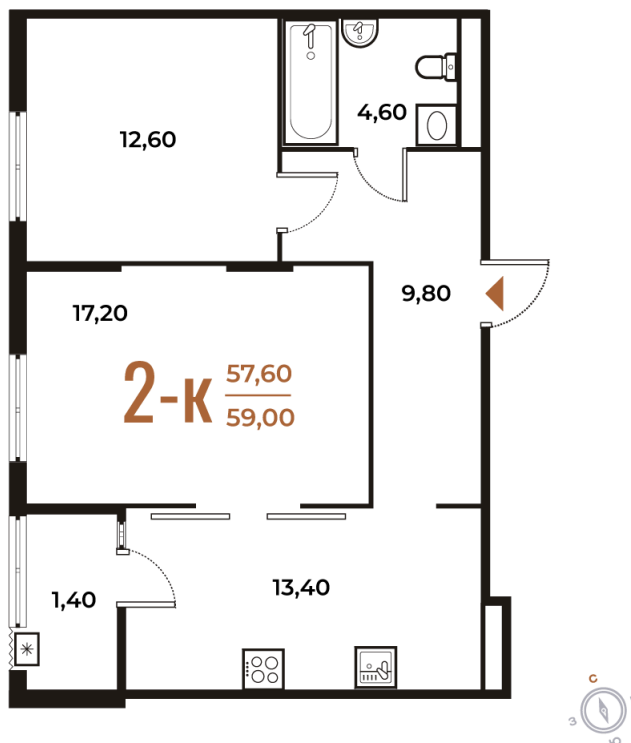

Номер: 310

2 комнатная 59 м²

Отсканируйте QR-код
и смотрите на сайте
novoe-letovo.ru

20 425 800 руб.

В ипотеку от 28 799 руб.

White Box

Корпус	Корпус 2	Этаж	4
Секция	11	Сдача	1 кв. 2026

Адрес офиса продаж