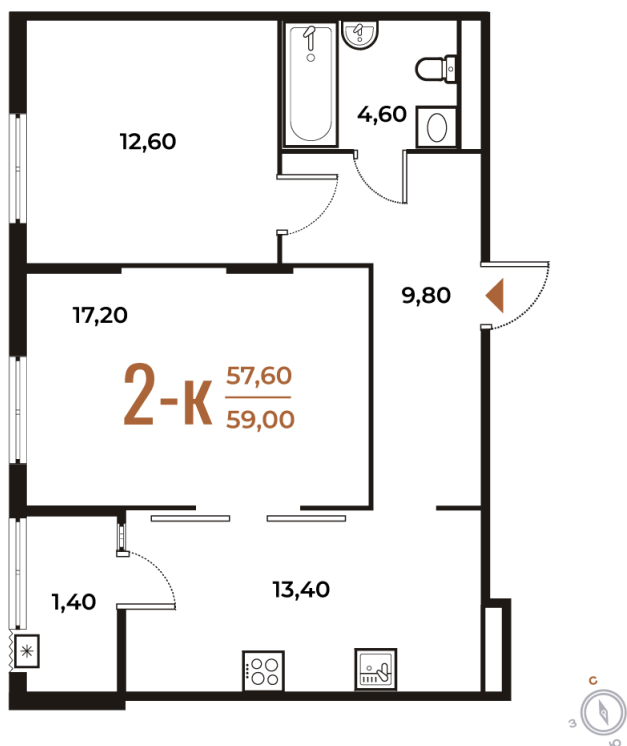

# 2 комнатная 59 м<sup>2</sup>

16 590 800 руб.

В ипотеку от 60 589 руб.

White Box

Во двор

Двор

Корпус

Корпус 2

# На этаже 4

2 комнатная 59 м<sup>2</sup>

22.12.2024, 02:09

Не является публичной офертой, цена может быть скорректирована. Информация взята с сайта «novoe-letovo.ru»

# На генплане Корпус 2

2 комнатная 59 м<sup>2</sup>

22.12.2024, 02:09

Не является публичной офертой, цена может быть скорректирована. Информация взята с сайта «[novoe-letovo.ru](http://novoe-letovo.ru)»