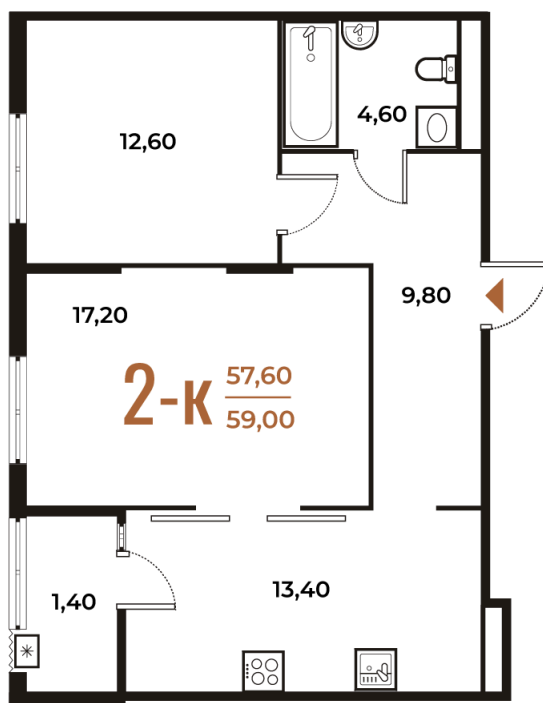

Номер: 310

Отсканируйте QR-код
и смотрите на сайте
novoe-letovo.ru

2 комнатная 59 м²

16 590 800 руб.

В ипотеку от 60 589 руб.

White Box

Во двор

Двор

Корпус

Корпус 2

Этаж

4

Секция

11

08.09.2024, 02:45

Не является публичной офертой, цена может быть скорректирована. Информация взята с сайта «novoe-letovo.ru»

На этаже 4

2 комнатная 59 м²

08.09.2024, 02:45

Не является публичной офертой, цена может быть скорректирована. Информация взята с сайта «novoe-letovo.ru»

На генплане Корпус 2

2 комнатная 59 м²

08.09.2024, 02:45