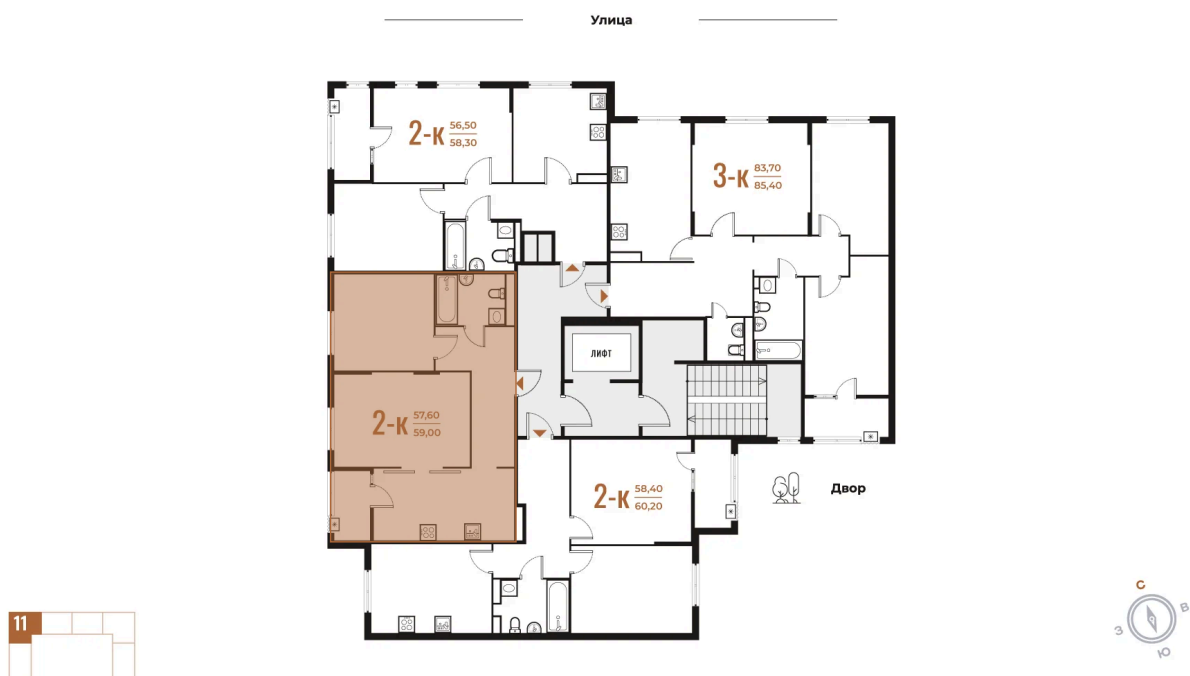

# 2 комнатная 59 м<sup>2</sup>

16 590 800 руб.

В ипотеку от 60 589 руб.

White Box

Во двор

Двор

Корпус

Корпус 2

Этаж

4

Секция

11

22.12.2024, 02:09

Не является публичной офертой, цена может быть скорректирована. Информация взята с сайта «novoe-letovo.ru»

# На этаже 4

2 комнатная 59 м<sup>2</sup>

22.12.2024, 02:09

Не является публичной офертой, цена может быть скорректирована. Информация взята с сайта «novoe-letovo.ru»

# На генплане Корпус 2

2 комнатная 59 м<sup>2</sup>

22.12.2024, 02:09

Не является публичной офертой, цена может быть скорректирована. Информация взята с сайта «[novoe-letovo.ru](http://novoe-letovo.ru)»